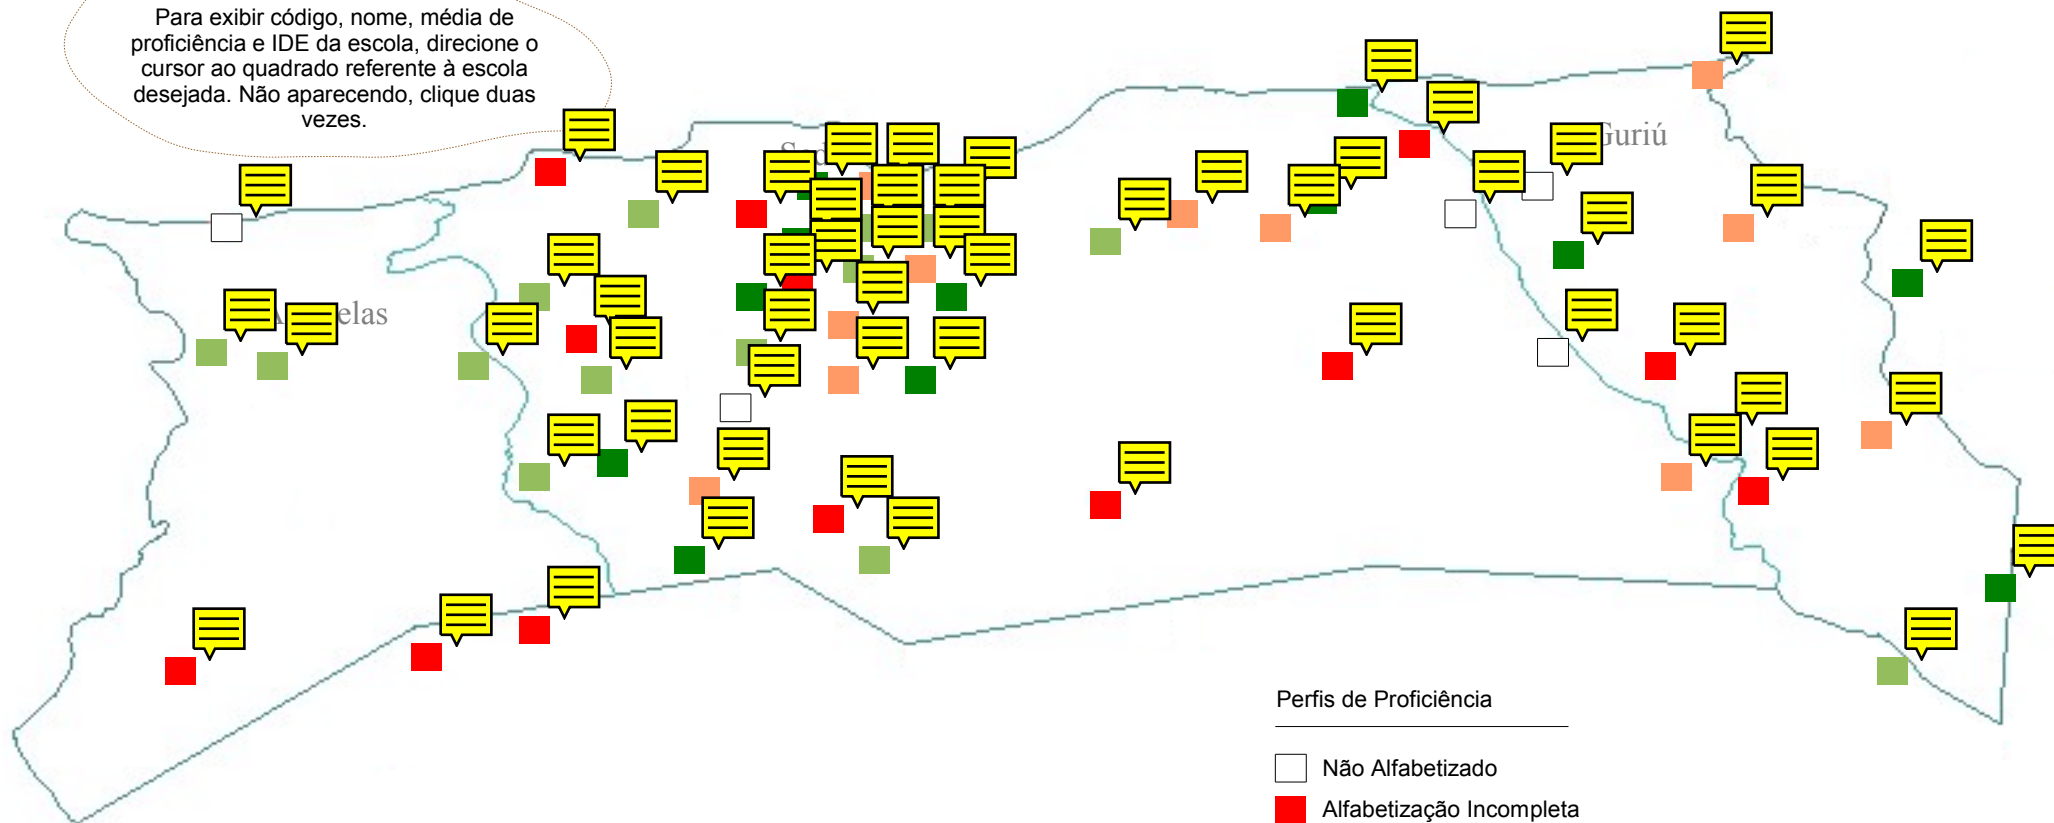

CAMOCIM-CE

Para exibir código, nome, média de proficiência e IDE da escola, direcione o cursor ao quadrado referente à escola desejada. Não aparecendo, clique duas vezes.

Perfis de Proficiência

- Não Alfabetizado
- Alfabetização Incompleta
- Intermediário
- Suficiente
- Desejável