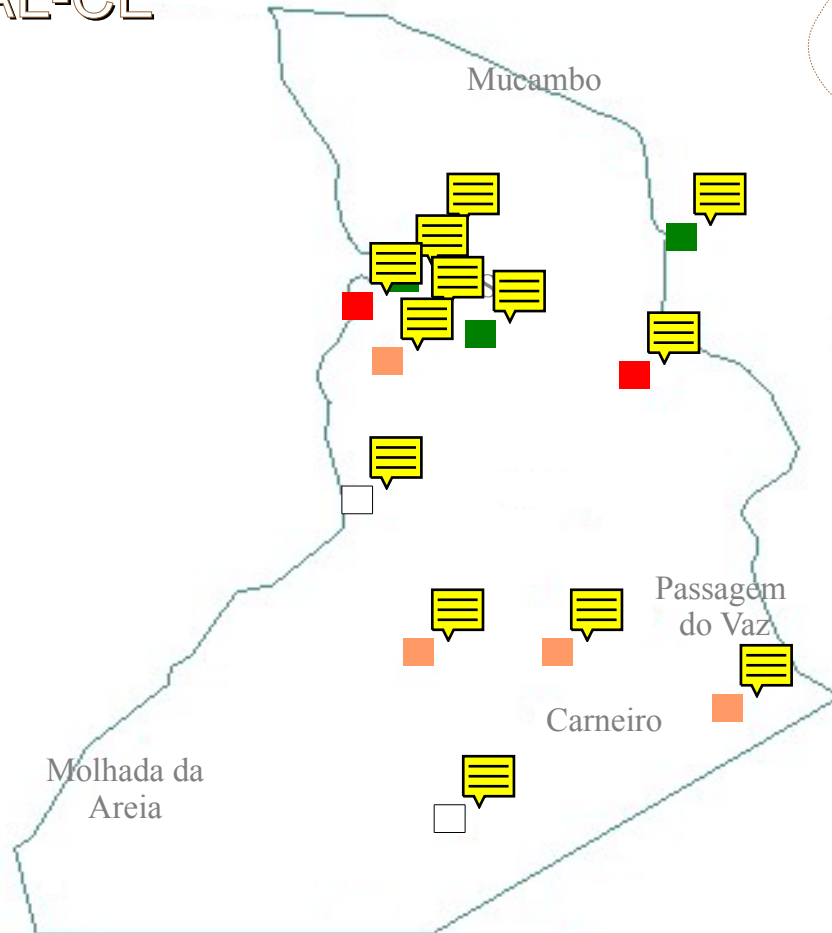

CHAVAL-CE

Para exibir código, nome, média de proficiência e IDE da escola, direcione o cursor ao quadrado referente à escola desejada. Não aparecendo, clique duas vezes.

- Perfis de Proficiência
- Não Alfabetizado
 - Alfabetização Incompleta
 - Intermediário
 - Suficiente
 - Desejável