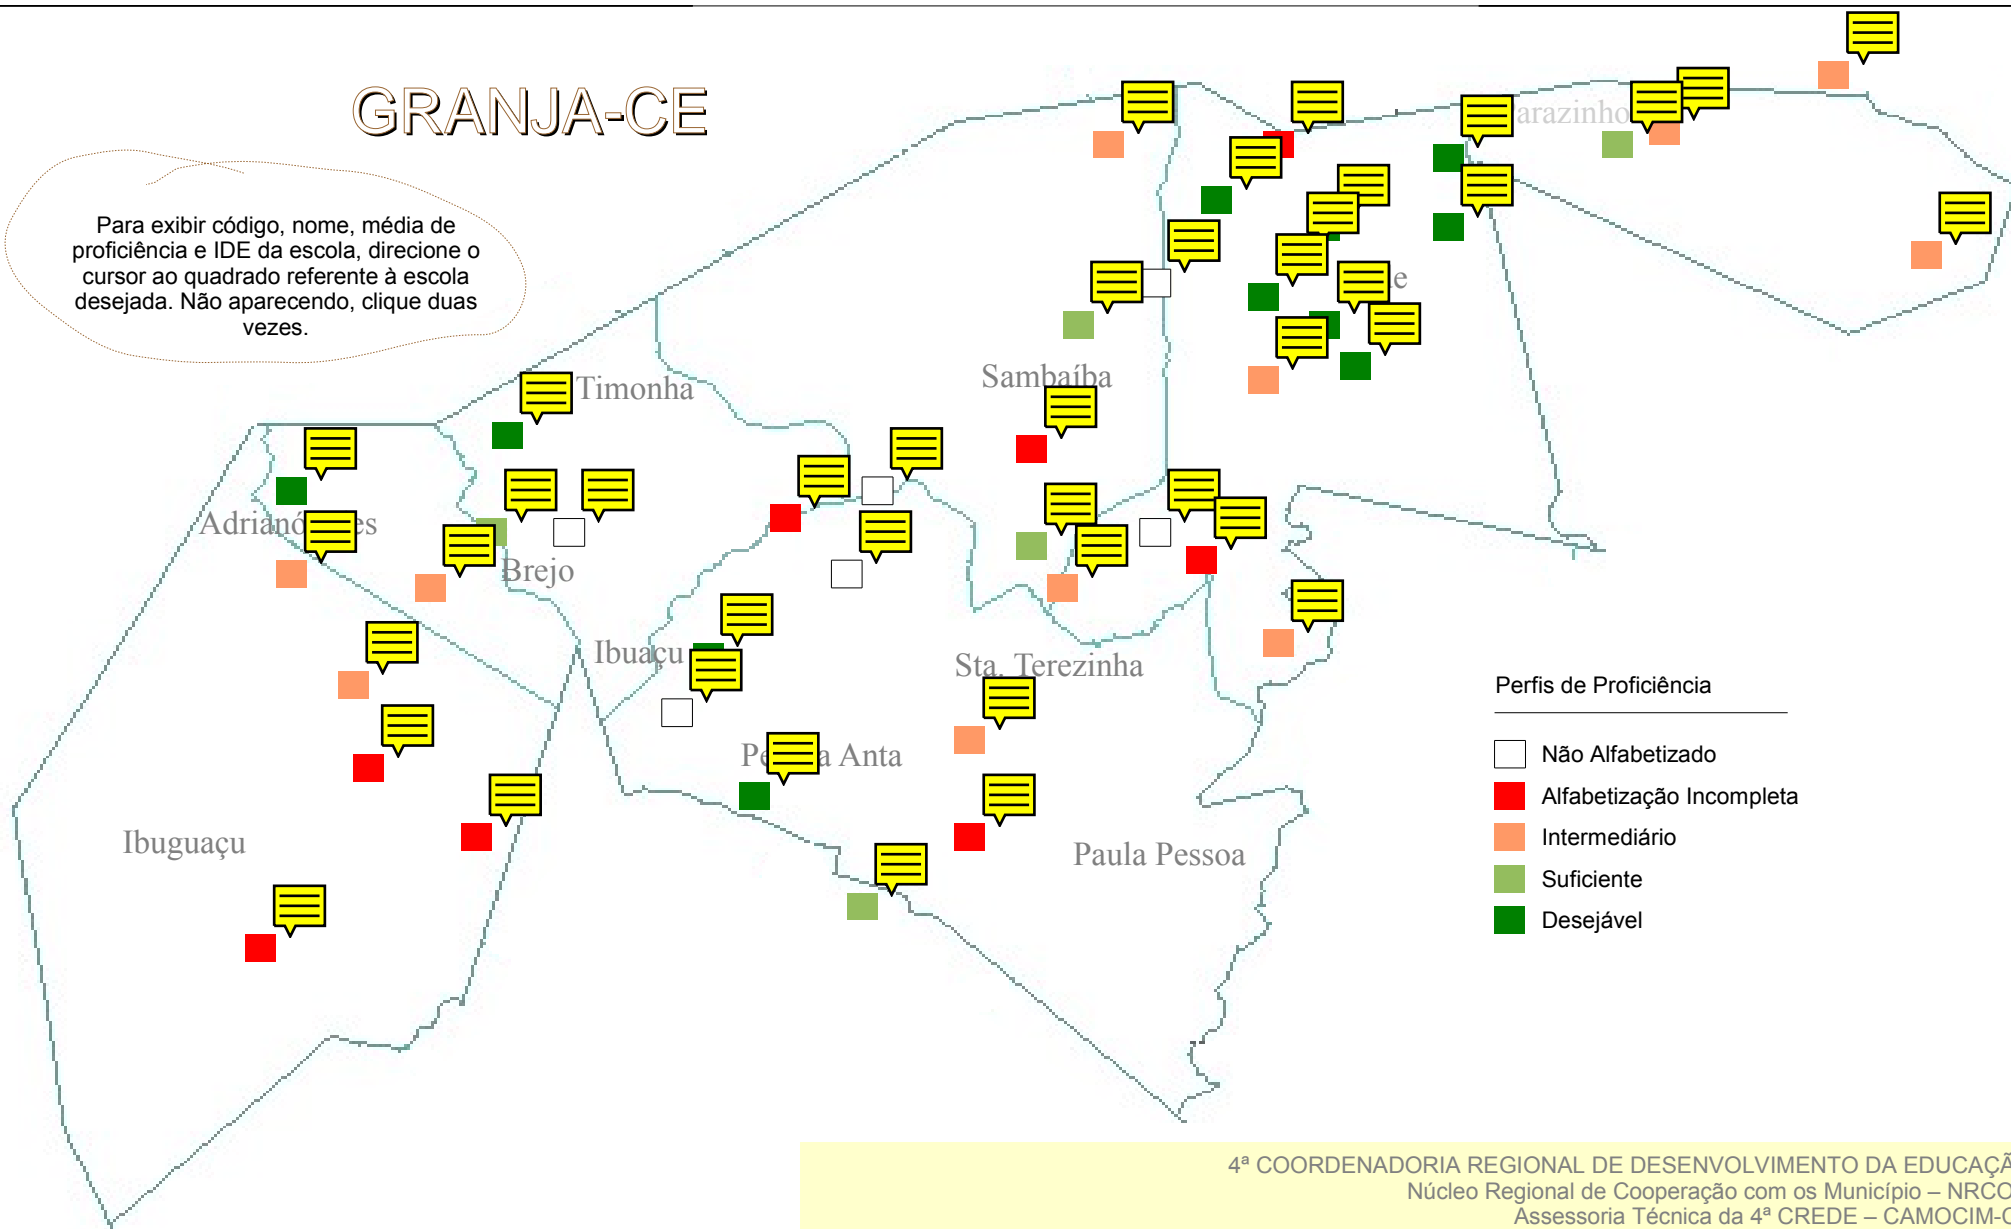

GRANJA-CE

Para exibir código, nome, média de proficiência e IDE da escola, direcione o cursor ao quadrado referente à escola desejada. Não aparecendo, clique duas vezes.

Perfis de Proficiência

- Não Alfabetizado
- Alfabetização Incompleta
- Intermediário
- Suficiente
- Desejável