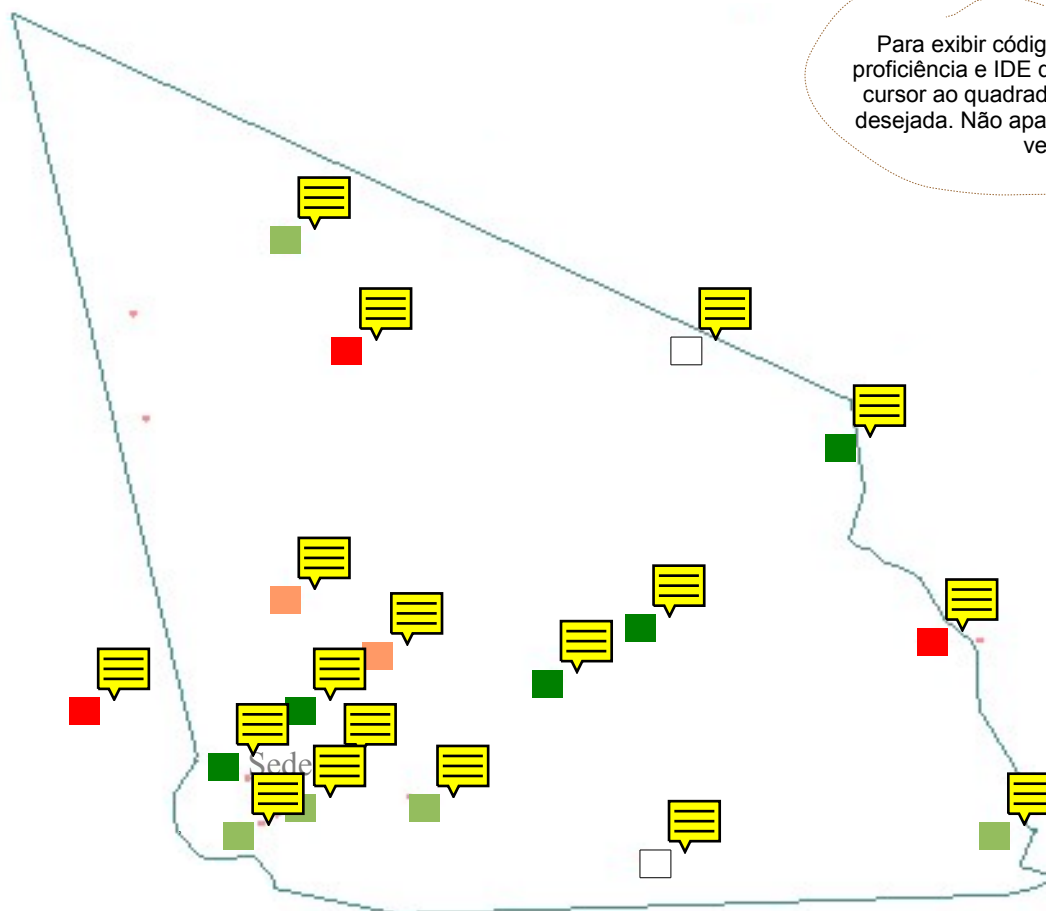

MARTINÓPOLE-CE

Perfis de Proficiência

- Não Alfabetizado
- Alfabetização Incompleta
- Intermediário
- Suficiente
- Desejável

Para exibir código, nome, média de proficiência e IDE da escola, direcione o cursor ao quadrado referente à escola desejada. Não aparecendo, clique duas vezes.