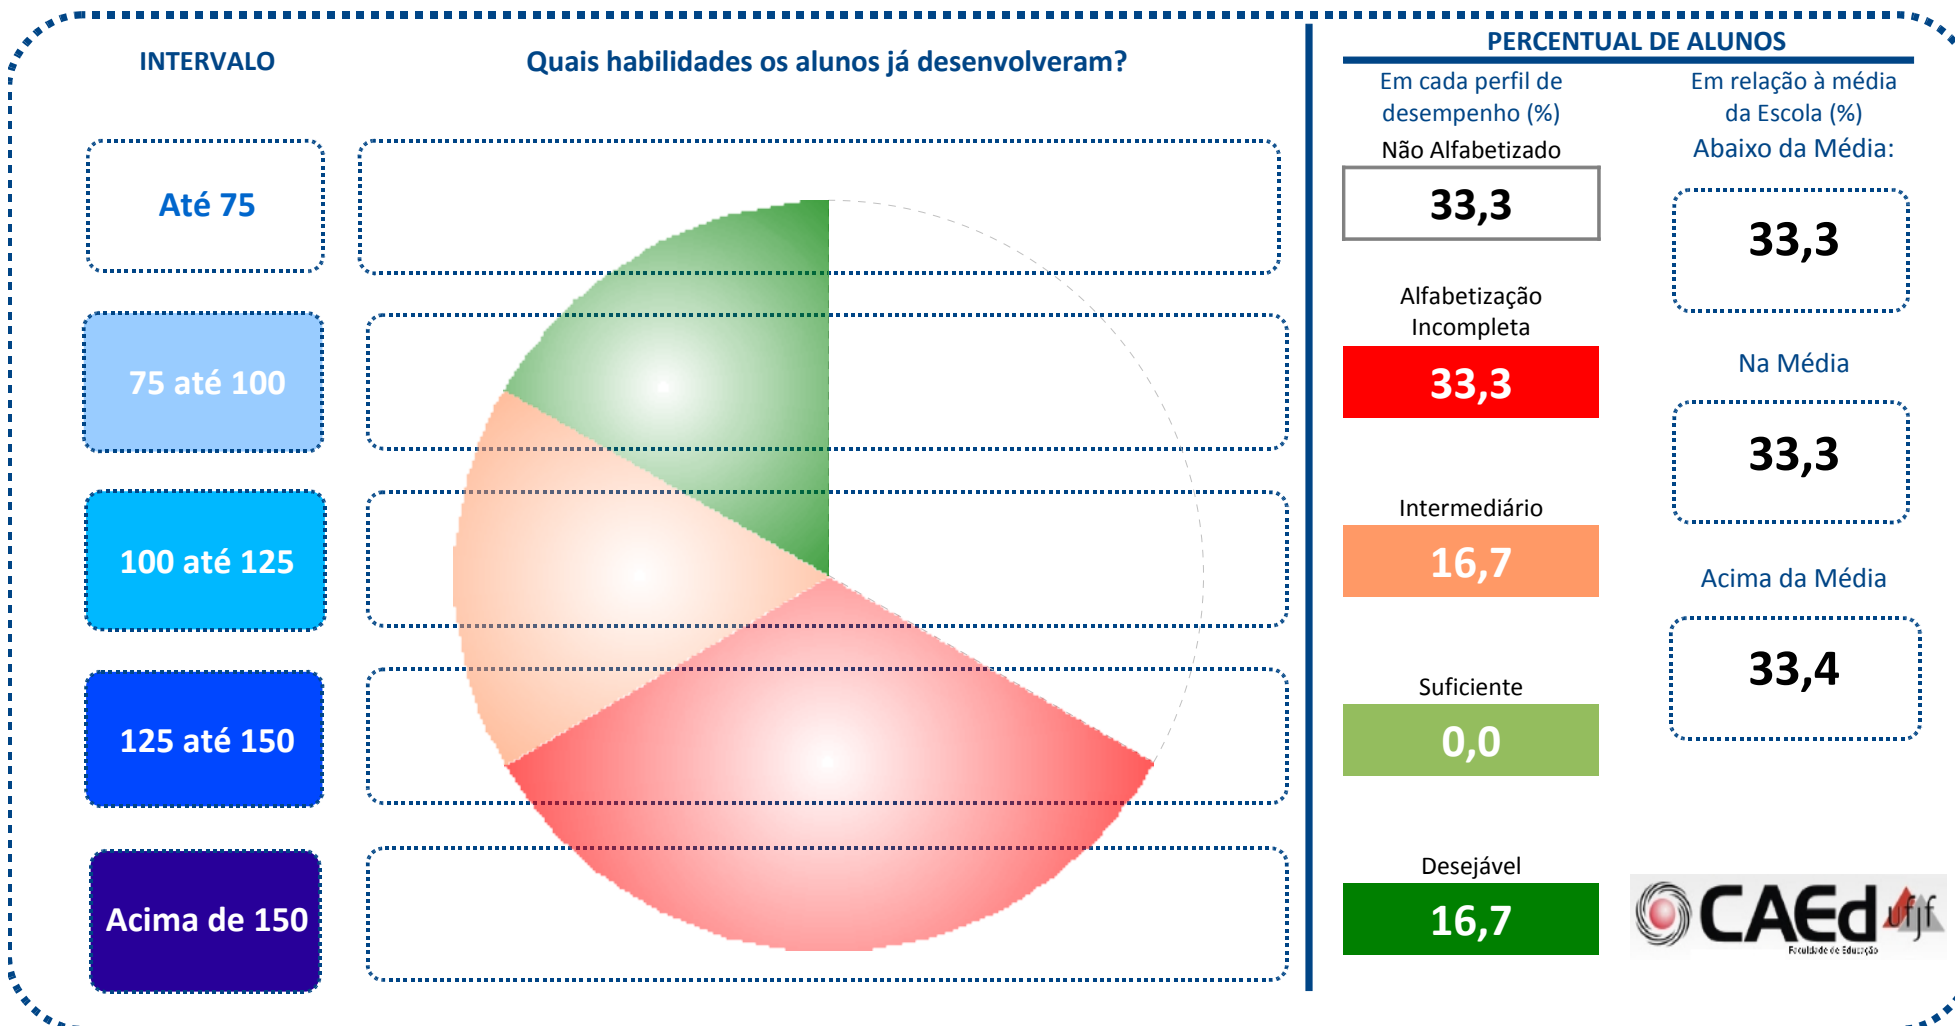

MUNICÍPIO: **MARTINOPOLE**

ESCOLA: **23008245 - VICENTE ARRUDA EEIF DR**

Média do Município: **141,5**
Média da Escola: **97,2**

DIAGNÓSTICO PEDAGÓGICO – 2008
2º Ano do Ensino Fundamental

IDE do Município: **6,8**
IDE da Escola: **3,6**

Nº de Alunos no 2º Ano do Ensino Fundamental: **16**

Nº de Alunos que fizeram o teste: **12**

Participação (%): **75,0**

Nota: Adaptado do "Quadro do Diagnóstico Pedagógico" contido no boletim pedagógico do SPAECE-Alfa 2008 – SEDUC – CAED/Ufjf