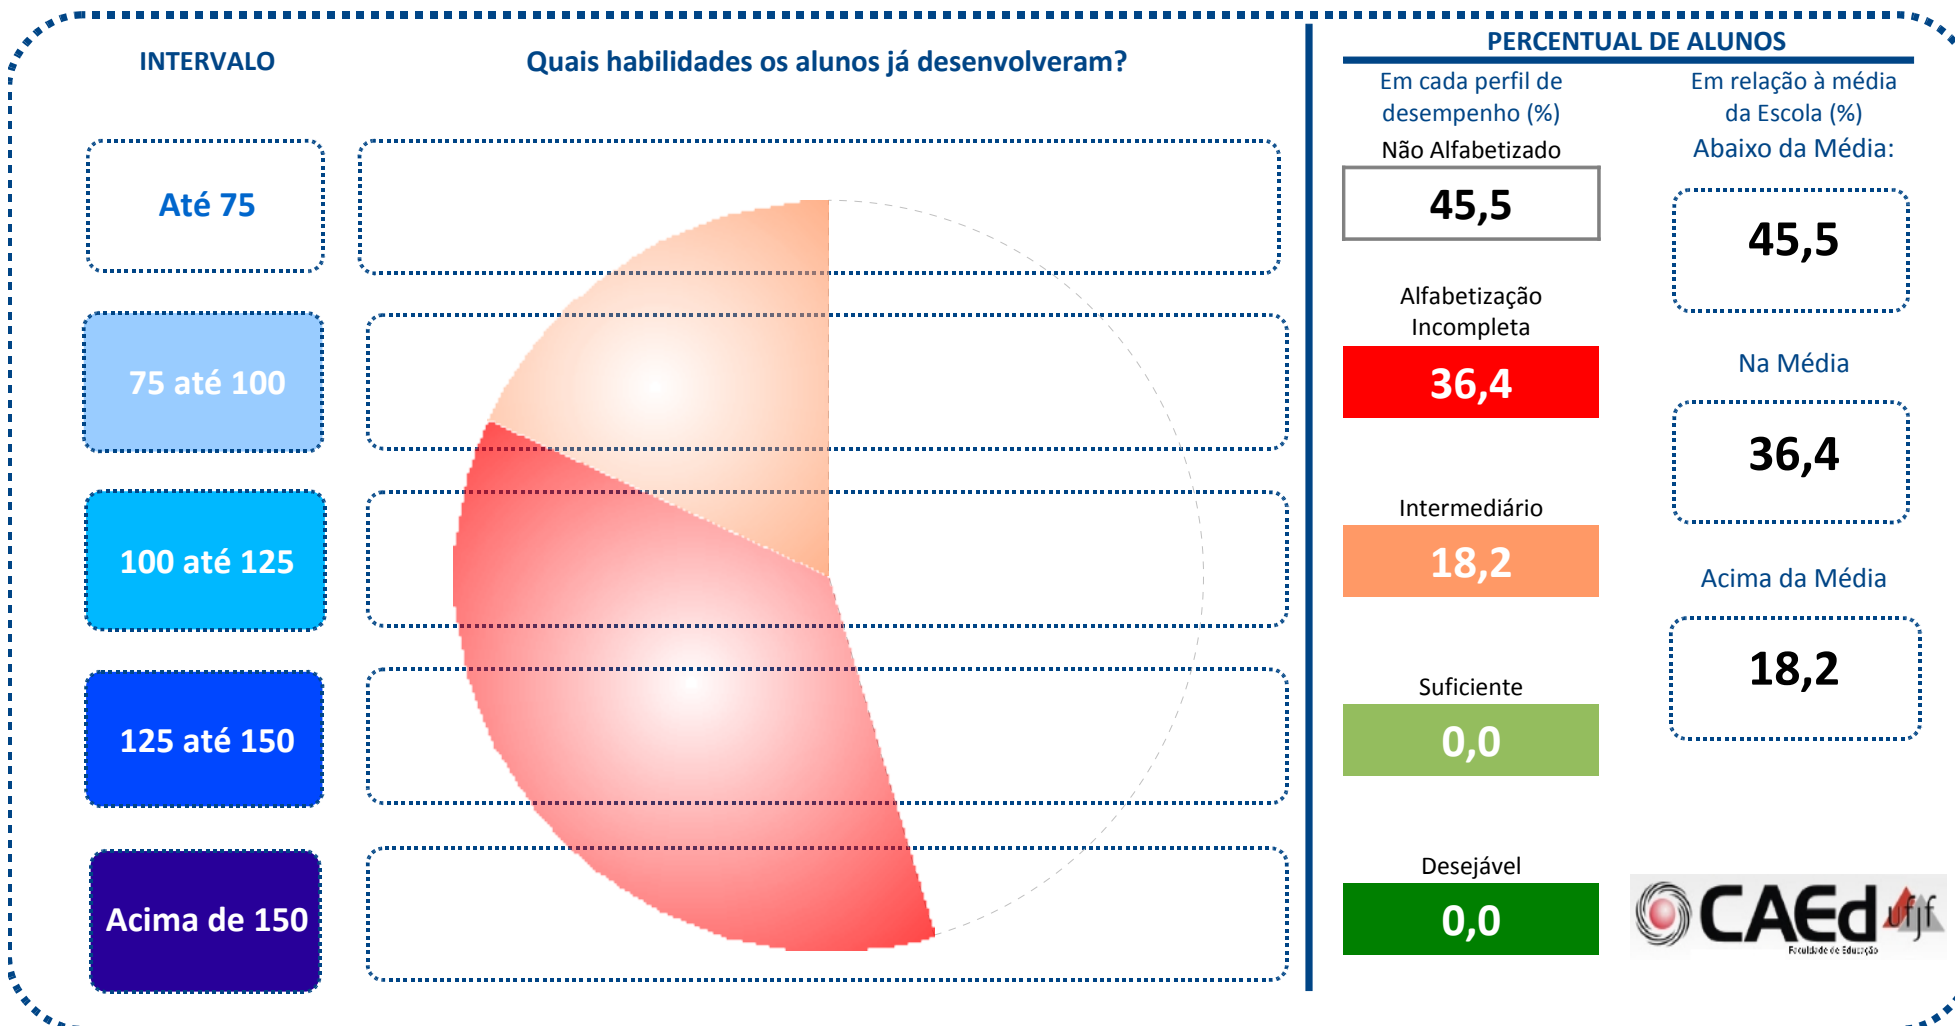

MUNICÍPIO: **MARTINOPOLE**

ESCOLA: **23008156 - JOAO FERNANDES DIAS EEIF**

Média do Município: **141,5**

Média da Escola: **76,0**

DIAGNÓSTICO PEDAGÓGICO – 2008

2º Ano do Ensino Fundamental

IDE do Município: **6,8**

IDE da Escola: **3,8**

Nº de Alunos no 2º Ano do Ensino Fundamental: **11**

Nº de Alunos que fizeram o teste: **11**

Participação (%): **100,0**

Nota: Adaptado do "Quadro do Diagnóstico Pedagógico" contido no boletim pedagógico do SPAEECE-Alfa 2008 – SEDUC – CAED/Ufjf