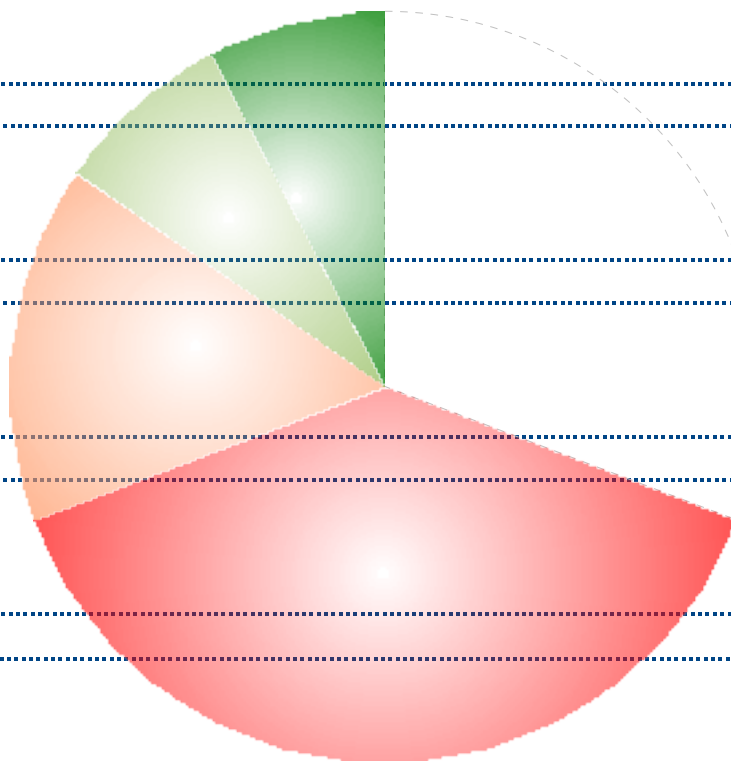

IDE da Escola: **4,7**

Nº de Alunos no 2º Ano do
Ensino Fundamental: **13**

Nº de Alunos que
fizeram o teste: **13**

Participação (%): **100,0**

INTERVALO

Até 75

75 até 100

100 até 125

125 até 150

Acima de 150

Quais habilidades os alunos já desenvolveram?

PERCENTUAL DE ALUNOS

Em cada perfil de
desempenho (%)
Não Alfabetizado

30,8

Alfabetização
Incompleta

38,5