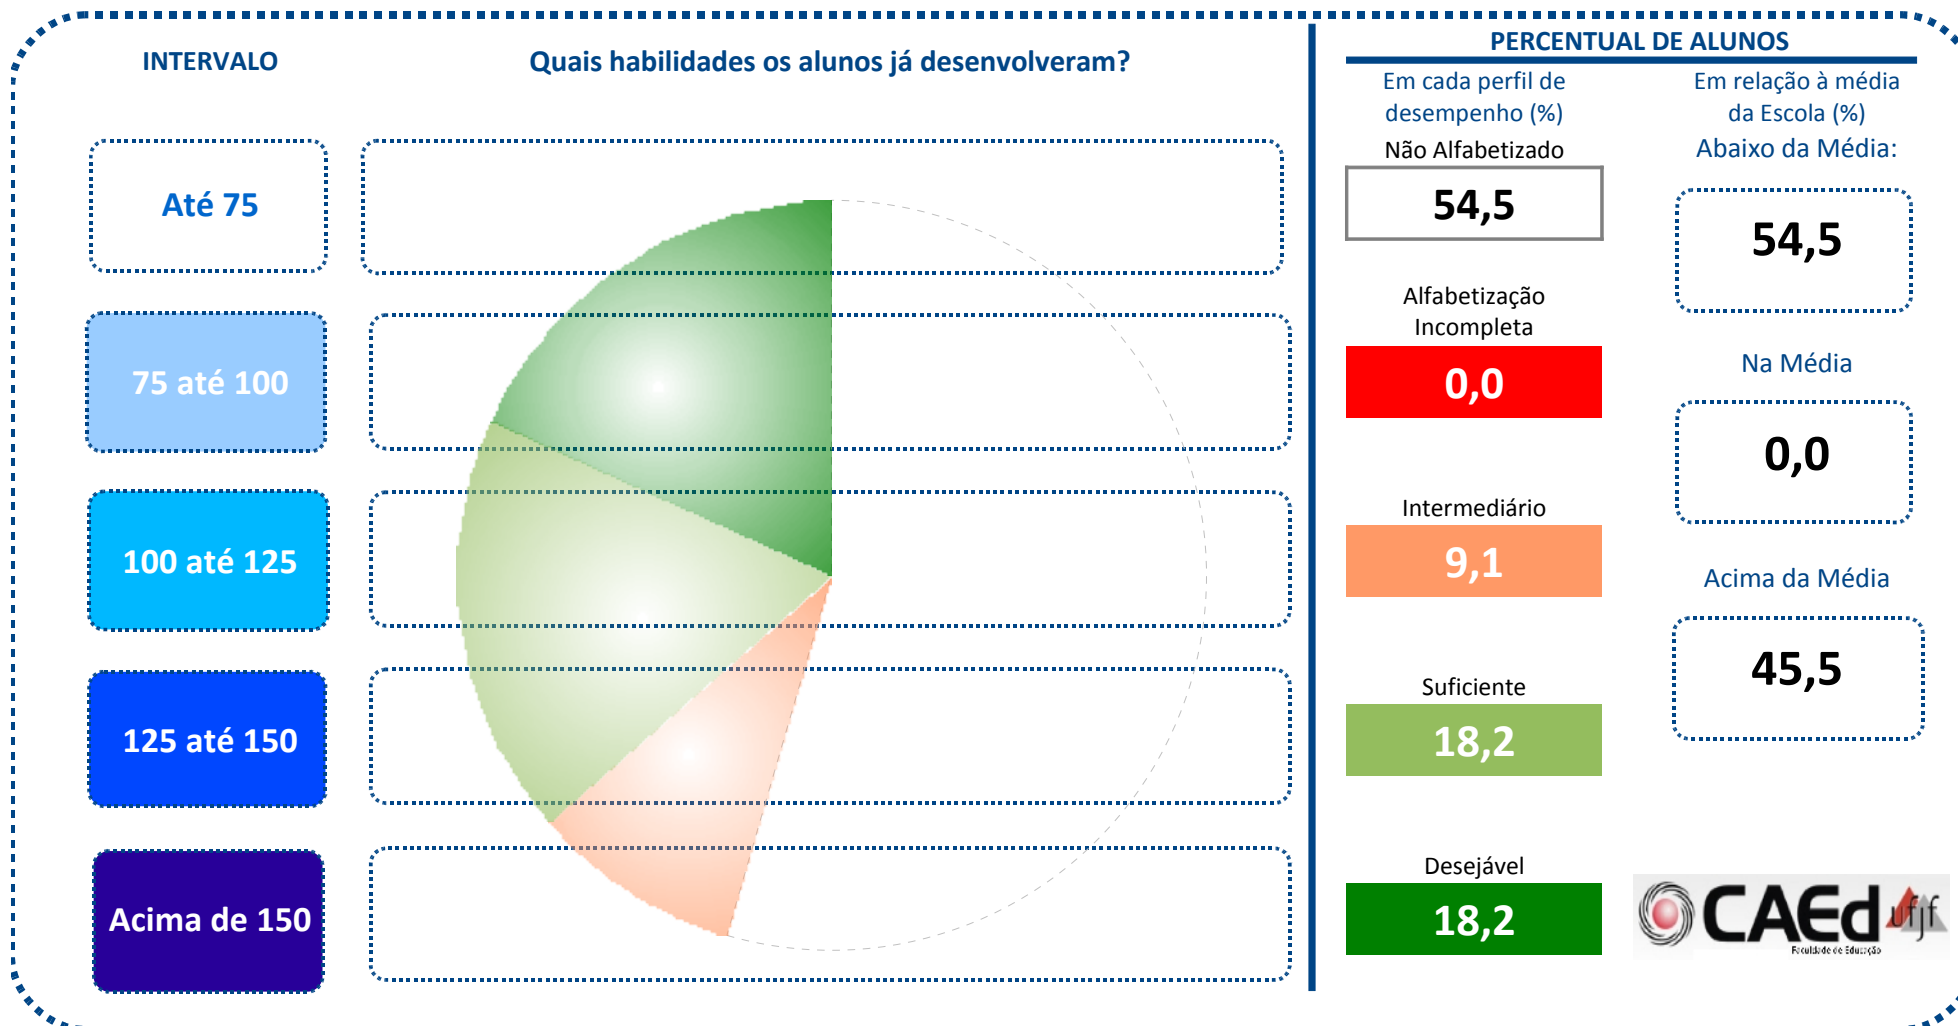

MUNICÍPIO: **CAMOCIM**

ESCOLA: **23216492 - EEF JOSE NAZUZA DIAS**

Média do Município: **125,2**
Média da Escola: **93,8**

DIAGNÓSTICO PEDAGÓGICO – 2008
2º Ano do Ensino Fundamental

IDE do Município: **5,7**
IDE da Escola: **4,3**

Nº de Alunos no 2º Ano do
Ensino Fundamental: **12**

Nº de Alunos que
fizeram o teste: **11**

Participação (%): **91,7**

Nota: Adaptado do "Quadro do Diagnóstico Pedagógico" contido no boletim pedagógico do SPAECE-Alfa 2008 – SEDUC – CAED/Ufjf