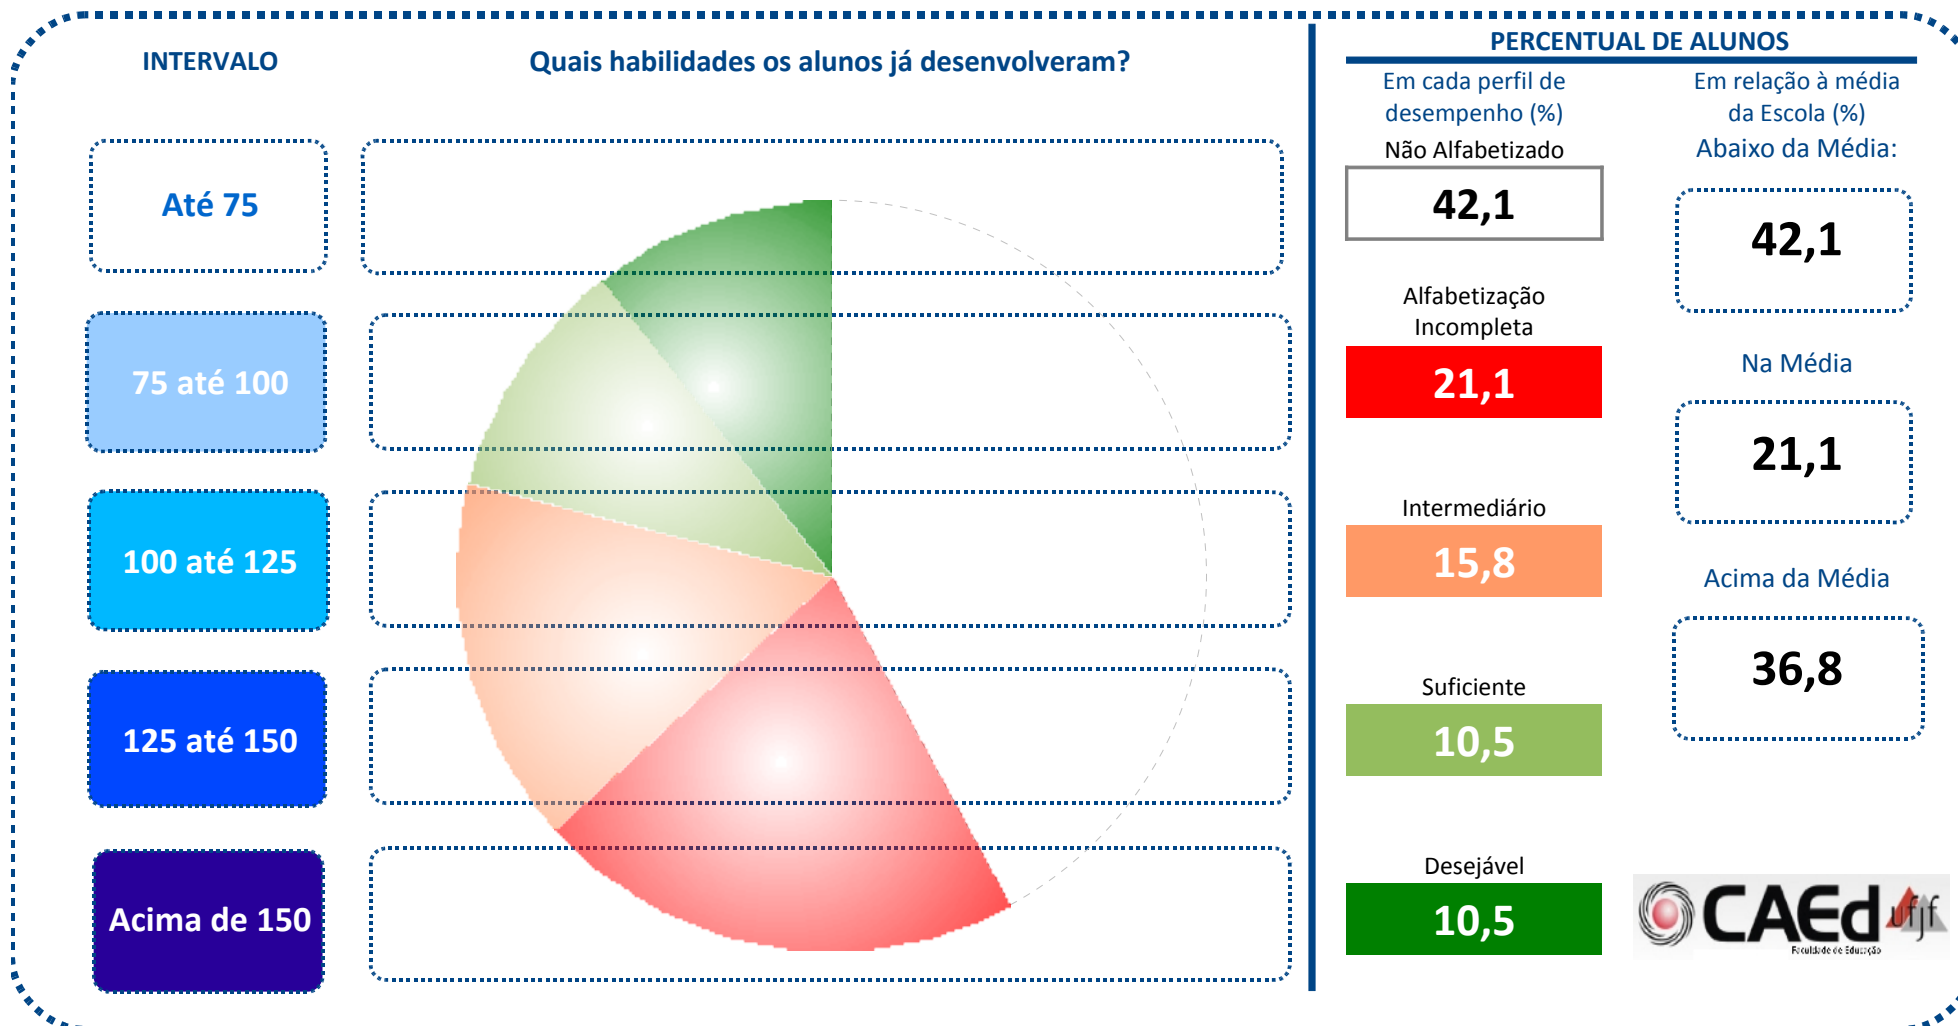

MUNICÍPIO: **CAMOCIM**

ESCOLA: **23214341 - EEF JOAQUIM ROCHA VERAS**

Média do Município: **125,2**
Média da Escola: **91,5**

DIAGNÓSTICO PEDAGÓGICO – 2008
2º Ano do Ensino Fundamental

IDE do Município: **5,7**
IDE da Escola: **4,3**

Nº de Alunos no 2º Ano do
Ensino Fundamental: **20**

Nº de Alunos que
fizeram o teste: **19**

Participação (%): **95,0**

Nota: Adaptado do "Quadro do Diagnóstico Pedagógico" contido no boletim pedagógico do SPAECE-Alfa 2008 – SEDUC – CAED/Ufjf