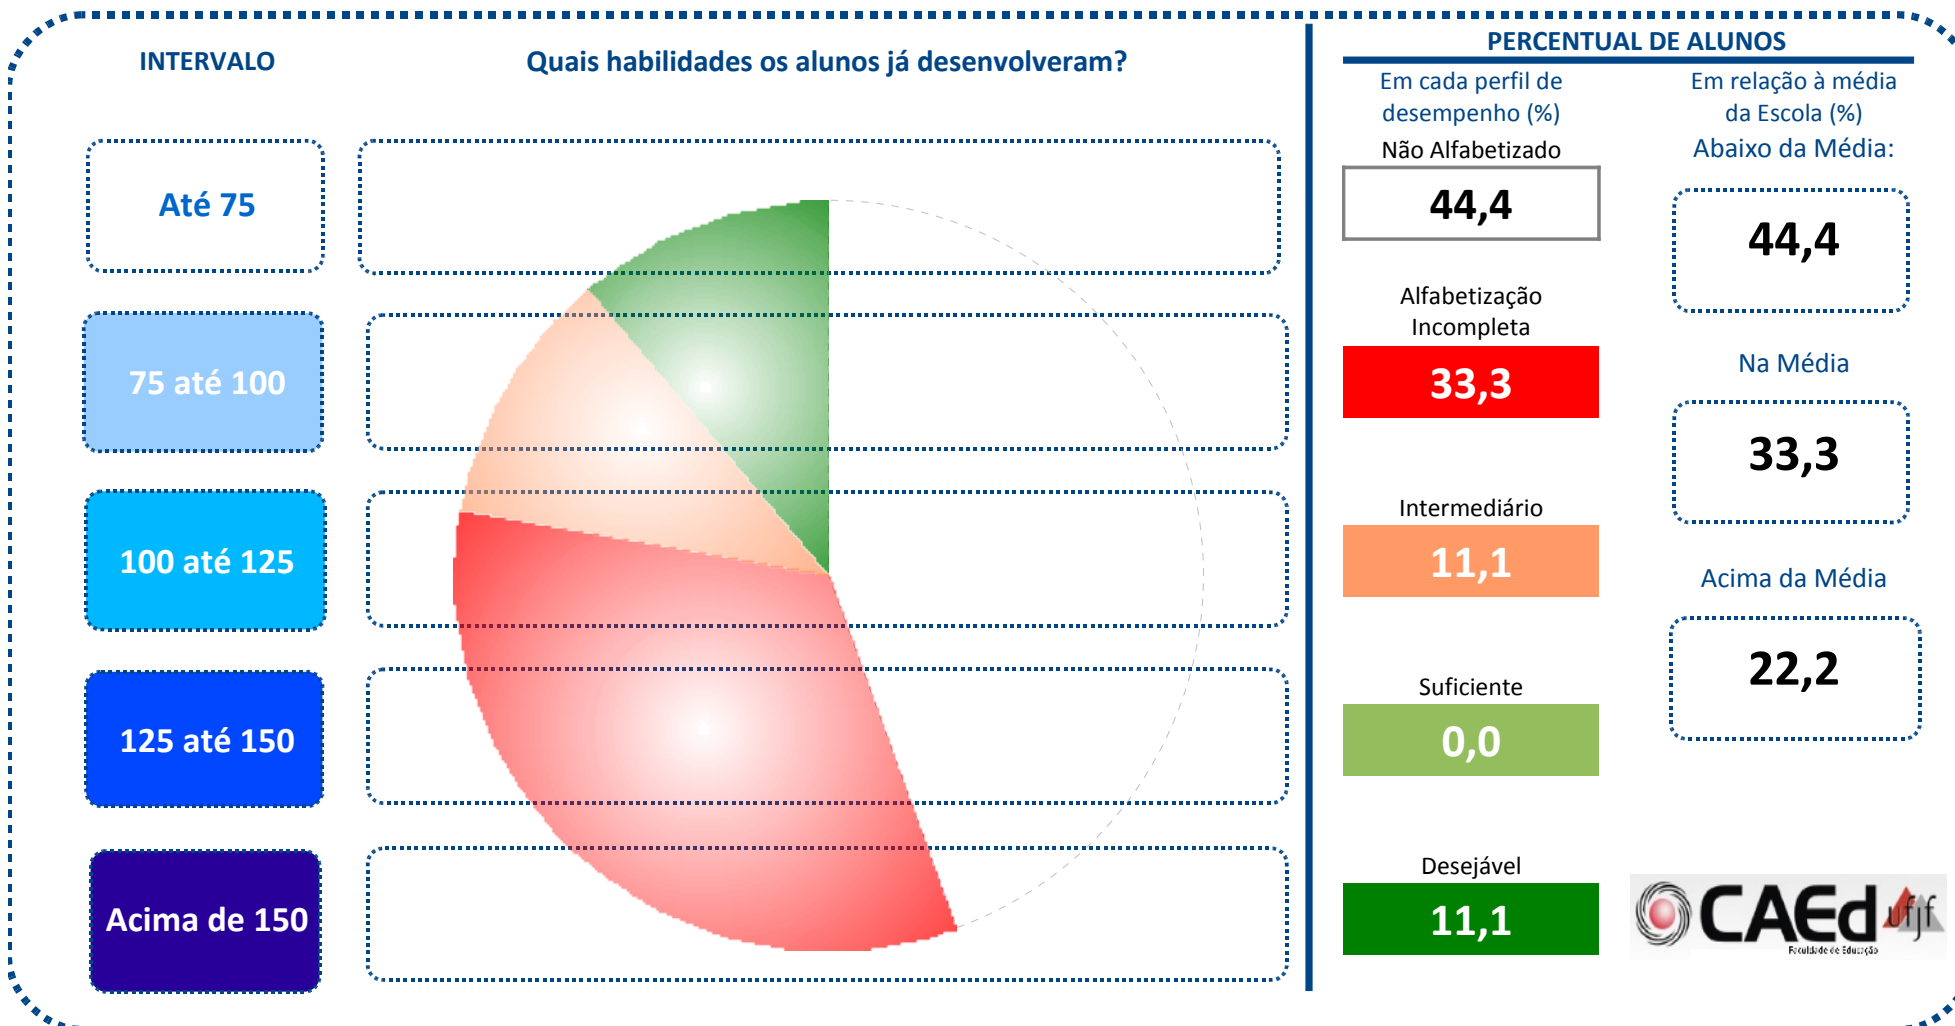

MUNICÍPIO: **CAMOCIM**

ESCOLA: **23003707 - EEF MANOEL MARQUES DE ALMEIDA**

Média do Município: **125,2**
Média da Escola: **84,0**

DIAGNÓSTICO PEDAGÓGICO – 2008
2º Ano do Ensino Fundamental

IDE do Município: **5,7**
IDE da Escola: **3,2**

Nº de Alunos no 2º Ano do
Ensino Fundamental: **12**

Nº de Alunos que
fizeram o teste: **9**

Participação (%): **75,0**

Nota: Adaptado do "Quadro do Diagnóstico Pedagógico" contido no boletim pedagógico do SPAEECE-Alfa 2008 – SEDUC – CAED/Ufjf