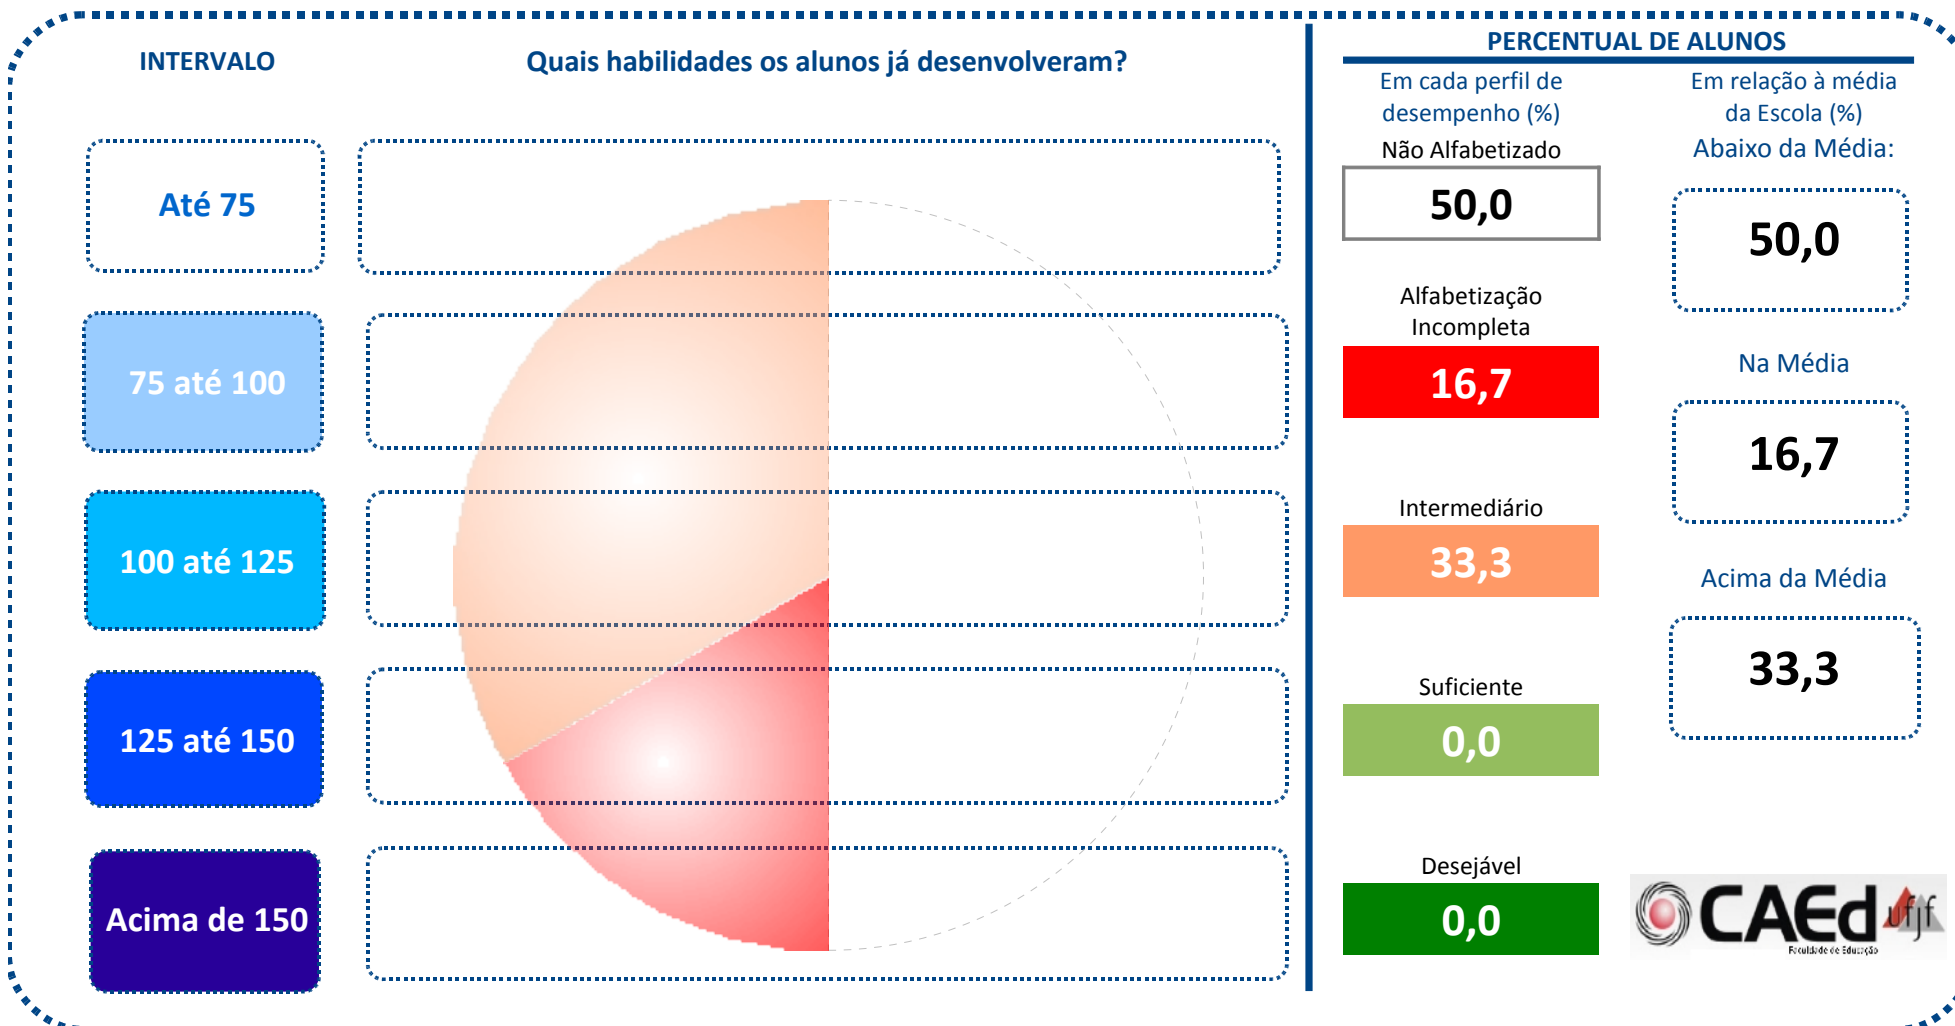

MUNICÍPIO: **CAMOCIM**

ESCOLA: **23003693 - SANTA LUZIA EEF**

Média do Município: **125,2**
Média da Escola: **81,3**

DIAGNÓSTICO PEDAGÓGICO – 2008
2º Ano do Ensino Fundamental

IDE do Município: **5,7**
IDE da Escola: **3,0**

Nº de Alunos no 2º Ano do
Ensino Fundamental: **8**

Nº de Alunos que
fizeram o teste: **6**

Participação (%): **75,0**

Nota: Adaptado do "Quadro do Diagnóstico Pedagógico" contido no boletim pedagógico do SPAECE-Alfa 2008 – SEDUC – CAED/Ufjf