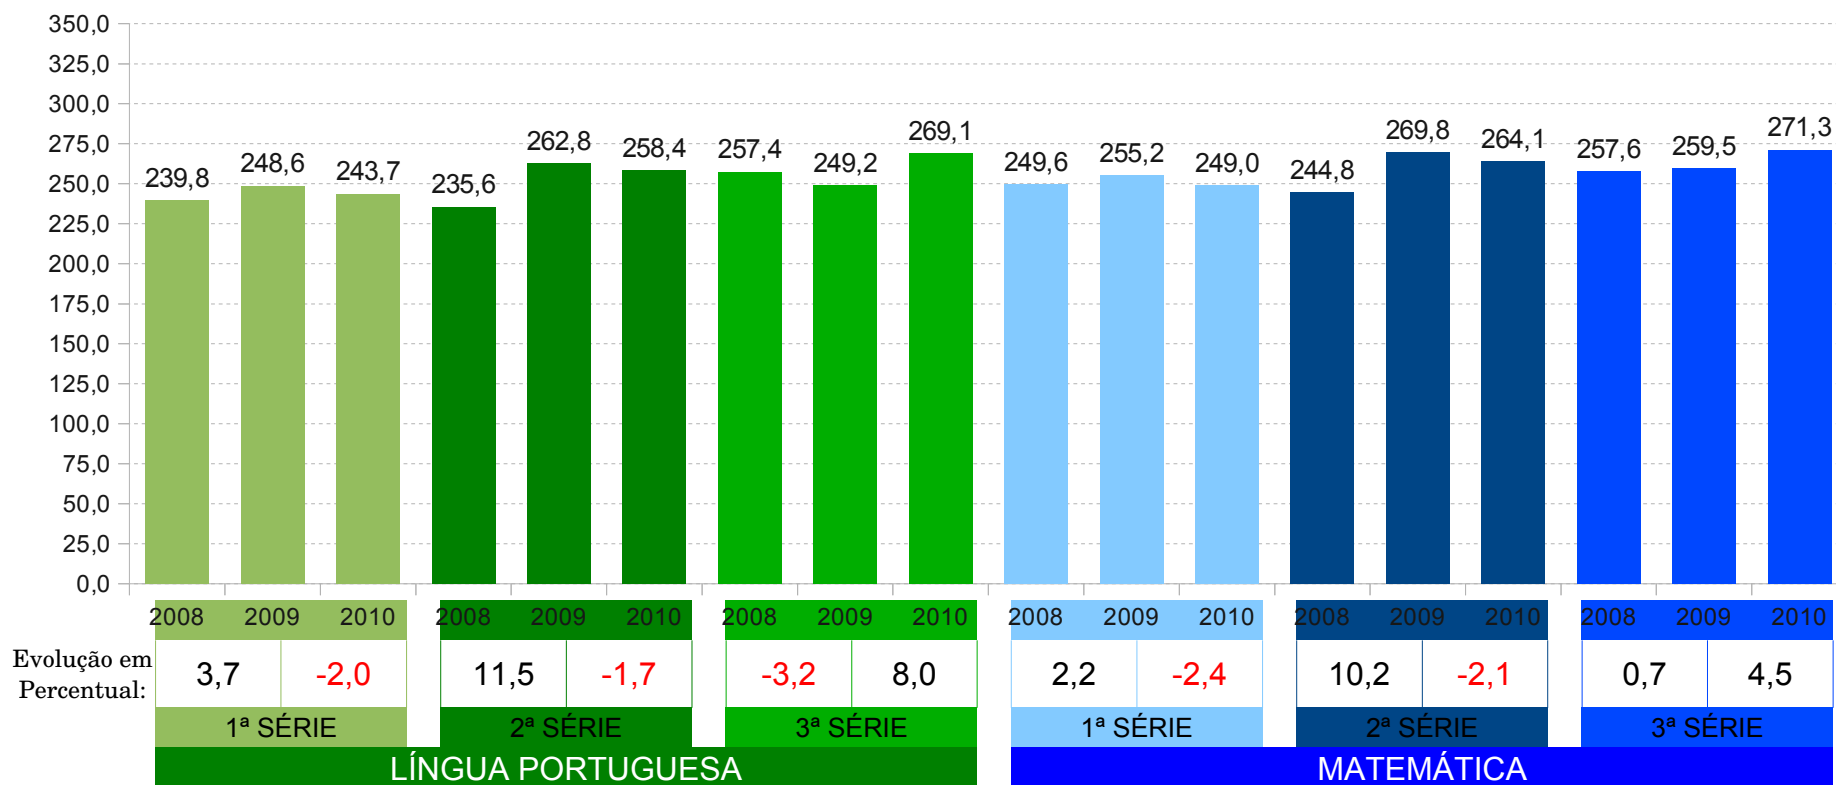

ESCOLA: 23228717 - MURILO BRAGA EEM

DEMONSTRATIVO DA EVOLUÇÃO DA PROFICIÊNCIA MÉDIA NO SPAECE
Língua Portuguesa e Matemática - 2008 a 2010

Fonte: Boletim de Resultados do SPAECE 2008, 2009 e 2010.

ESCOLA: 23016604 - OLIMPIO SAMPAIO DA SILVA EEM

DEMONSTRATIVO DA EVOLUÇÃO DA PROFICIÊNCIA MÉDIA NO SPAECE
Língua Portuguesa e Matemática - 2008 a 2010

Fonte: Boletim de Resultados do SPAECE 2008, 2009 e 2010.