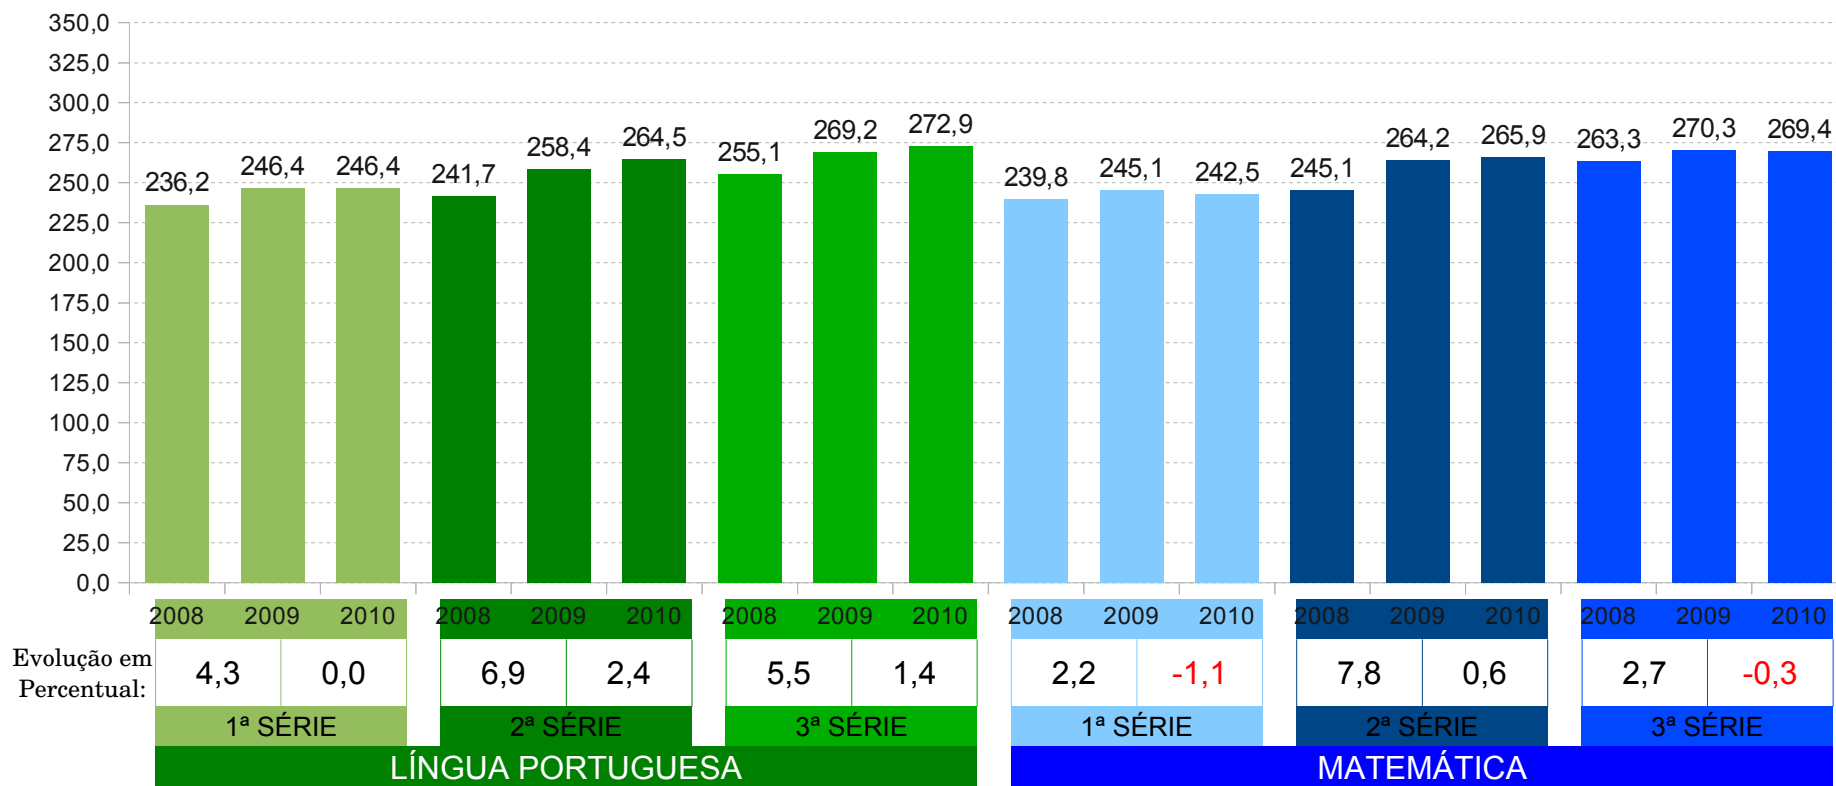

Fonte: Boletim de Resultados do SPAECE 2008, 2009 e 2010.