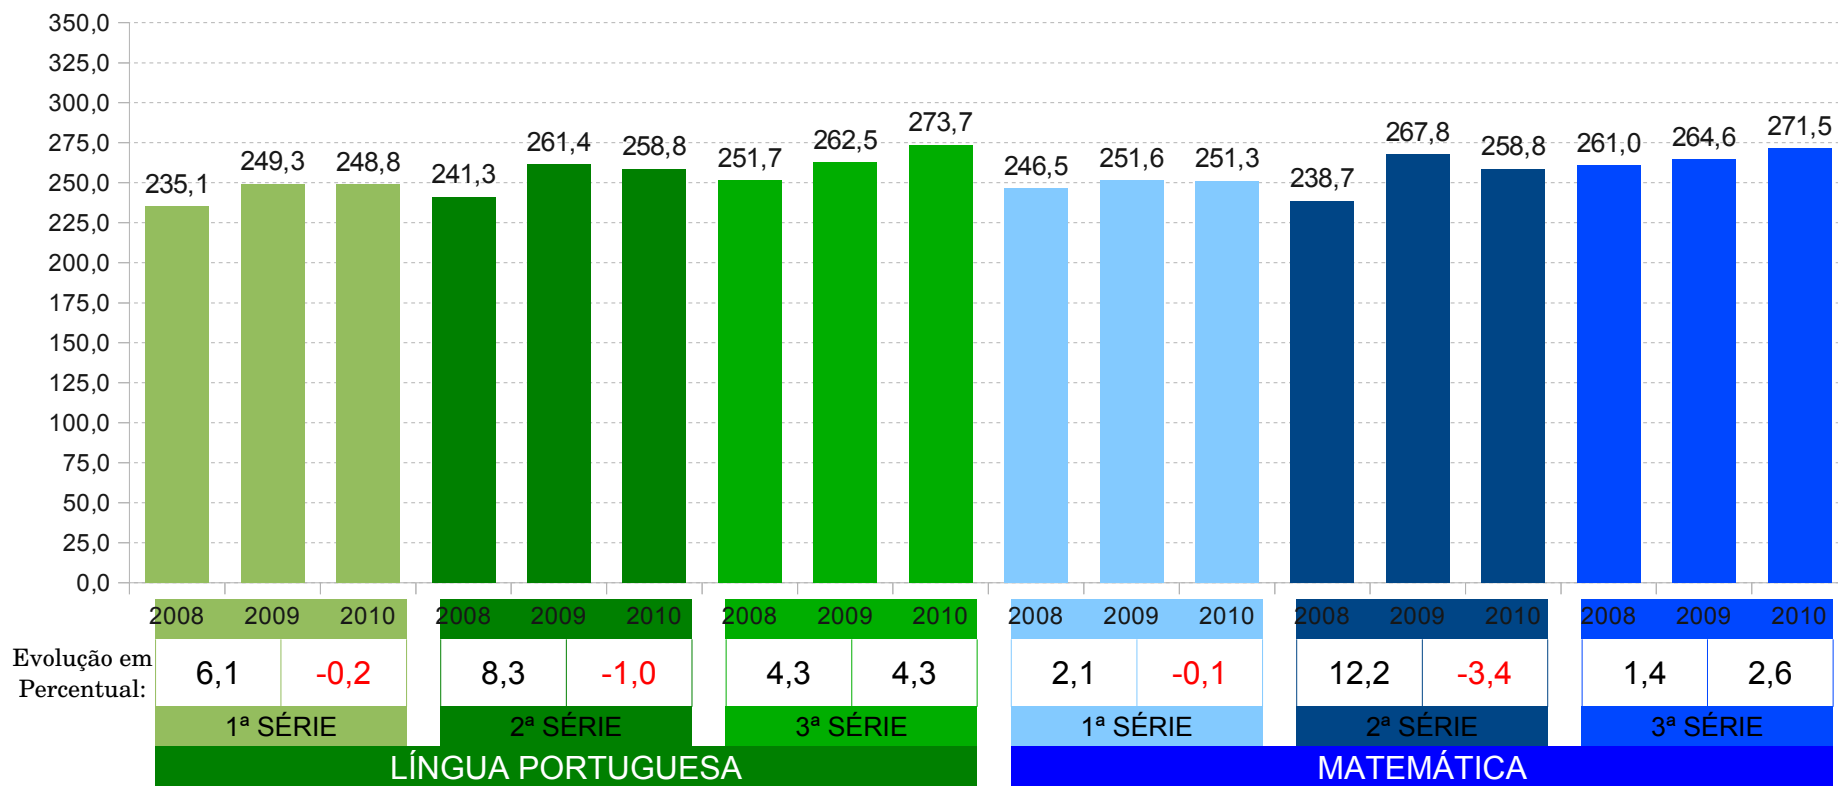

ESCOLA: 23005157 - LUIZ FELIPE EEFM CORONEL

DEMONSTRATIVO DA EVOLUÇÃO DA PROFICIÊNCIA MÉDIA NO SPAECE
Língua Portuguesa e Matemática - 2008 a 2010

Fonte: Boletim de Resultados do SPAECE 2008, 2009 e 2010.

ESCOLA: 23228717 - MURILO BRAGA EEM

DEMONSTRATIVO DA EVOLUÇÃO DA PROFICIÊNCIA MÉDIA NO SPAECE
Língua Portuguesa e Matemática - 2008 a 2010

Fonte: Boletim de Resultados do SPAECE 2008, 2009 e 2010.

ESCOLA: 23016604 - OLIMPIO SAMPAIO DA SILVA EEM