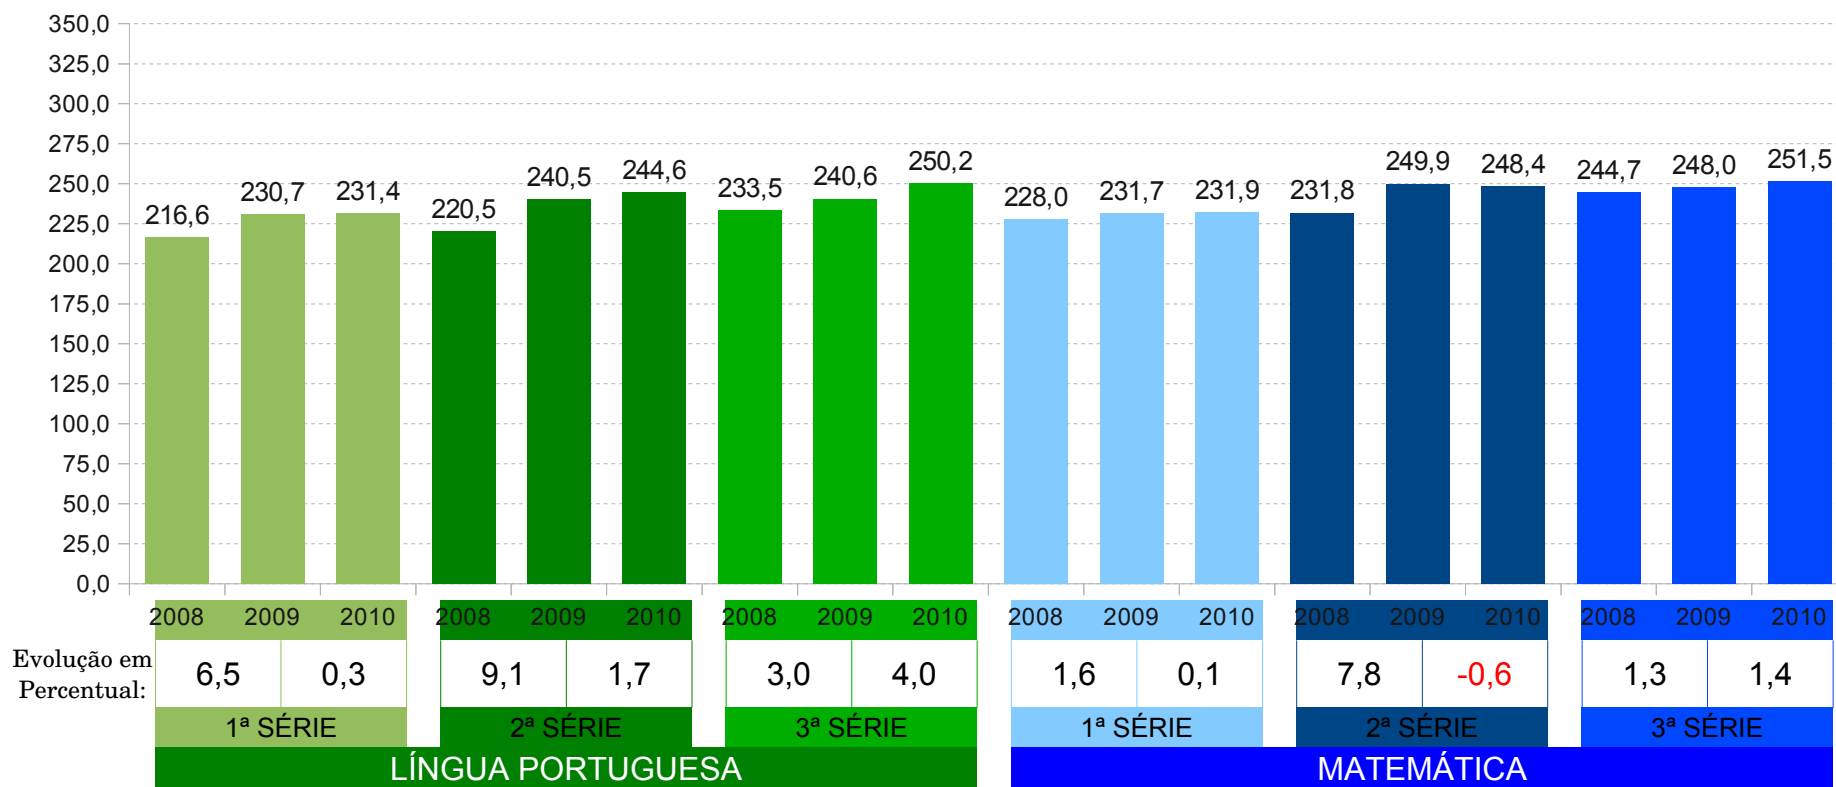

DEMONSTRATIVO DA EVOLUÇÃO DA PROFICIÊNCIA MÉDIA NO SPAECE
Língua Portuguesa e Matemática - 2008 a 2010

Fonte: Boletim de Resultados do SPAECE 2008, 2009 e 2010.