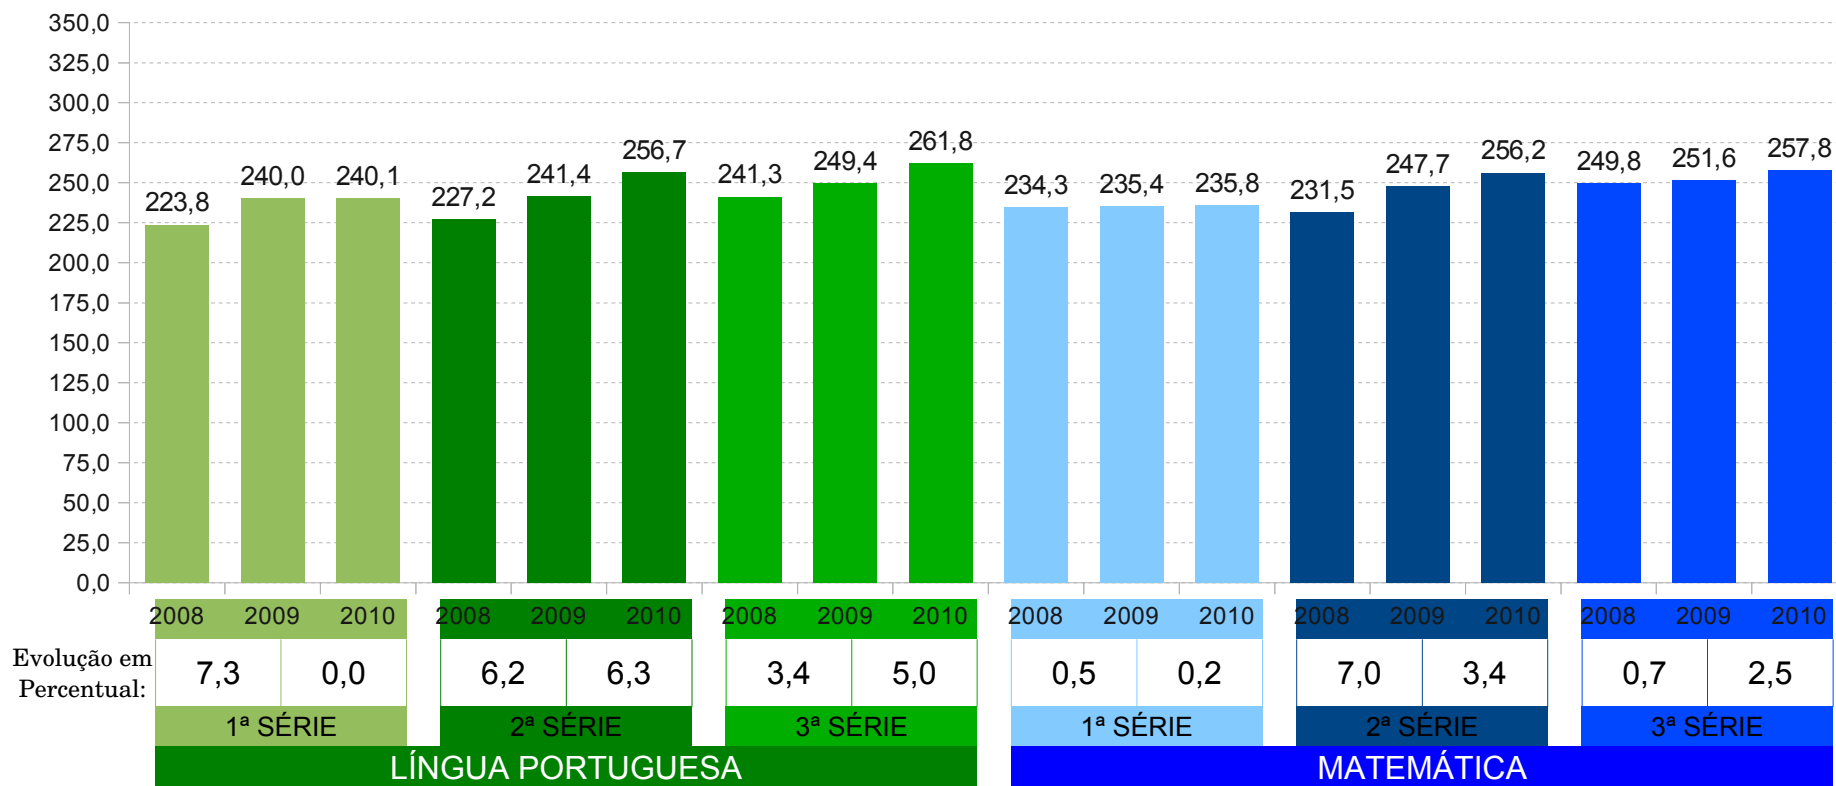

DEMONSTRATIVO DA EVOLUÇÃO DA PROFICIÊNCIA MÉDIA NO SPAECE
Língua Portuguesa e Matemática - 2008 a 2010

Fonte: Boletim de Resultados do SPAECE 2008, 2009 e 2010.