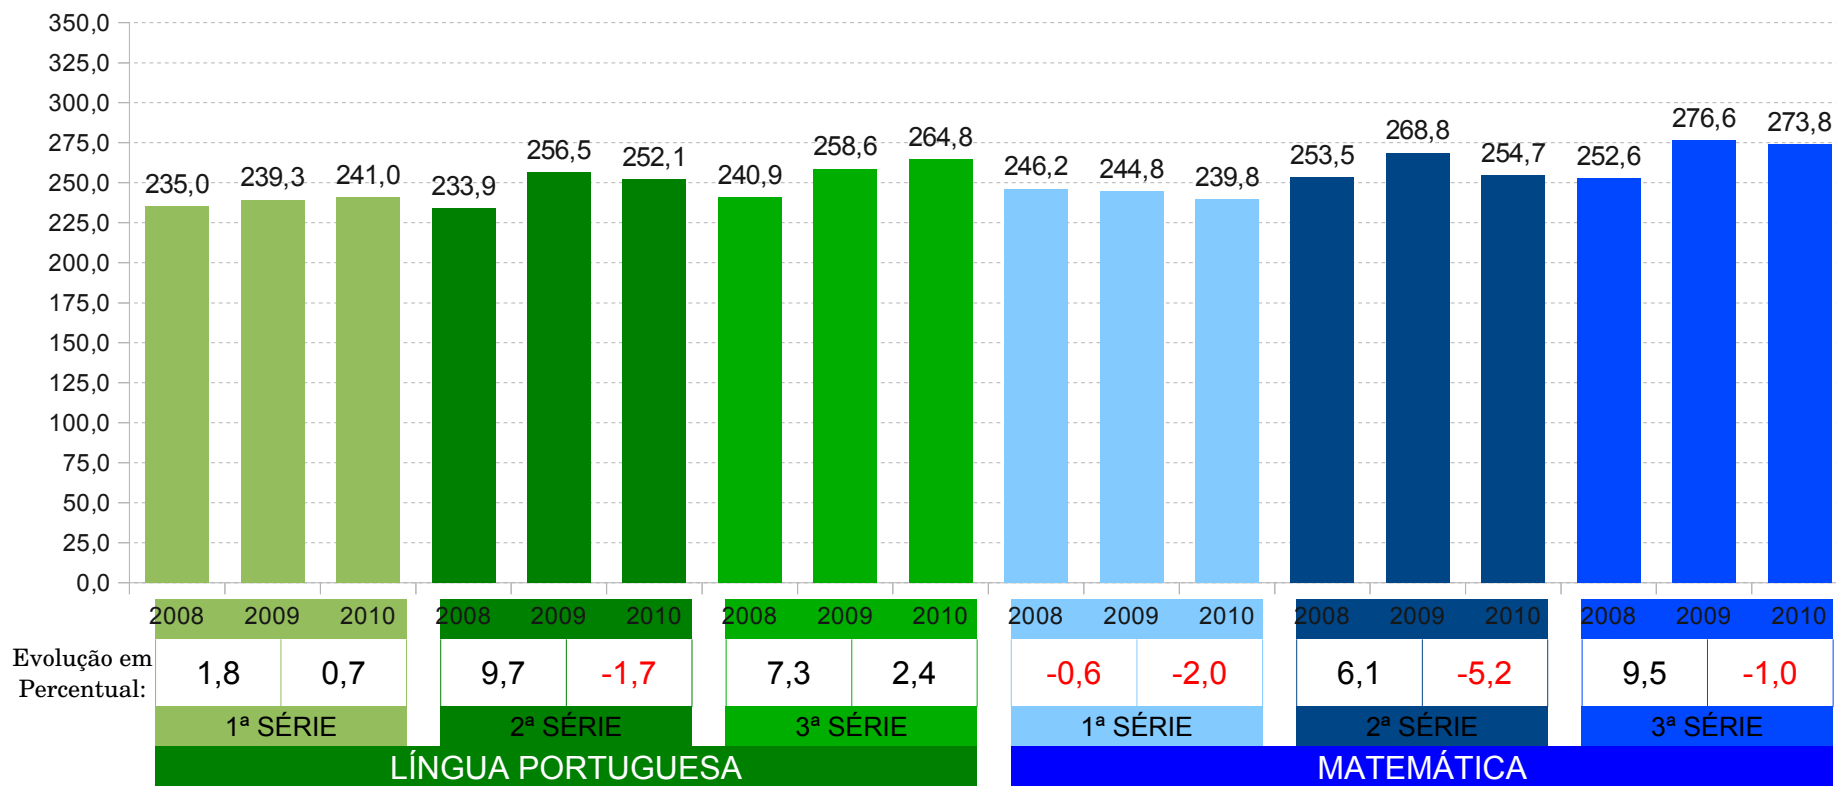

DEMONSTRATIVO DA EVOLUÇÃO DA PROFICIÊNCIA MÉDIA NO SPAECE
Língua Portuguesa e Matemática - 2008 a 2010

Fonte: Boletim de Resultados do SPAECE 2008, 2009 e 2010.