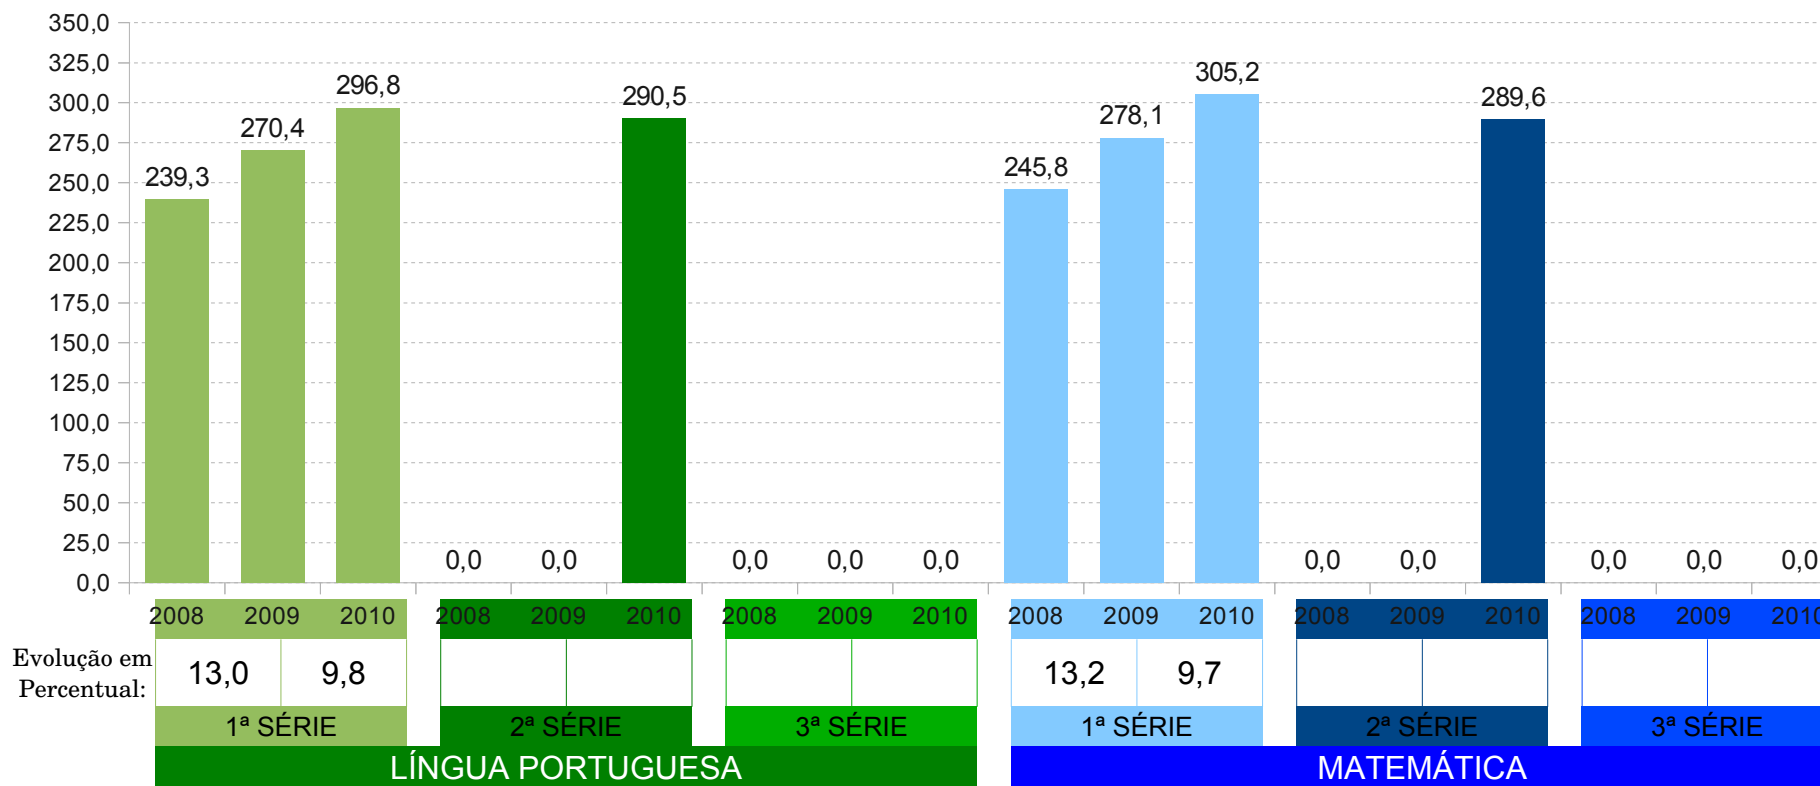

ESCOLA: 23265795 - MURILO AGUIAR LICEU DE CAMOCIM DEP

DEMONSTRATIVO DA EVOLUÇÃO DA PROFICIÊNCIA MÉDIA NO SPAECE
Língua Portuguesa e Matemática - 2008 a 2010

Fonte: Boletim de Resultados do SPAECE 2008, 2009 e 2010.

ESCOLA: 23002590 - EXPEDITO DA SILVEIRA DE SOUSA EEP MONS

DEMONSTRATIVO DA EVOLUÇÃO DA PROFICIÊNCIA MÉDIA NO SPAECE
Língua Portuguesa e Matemática - 2008 a 2010

Fonte: Boletim de Resultados do SPAECE 2008, 2009 e 2010.