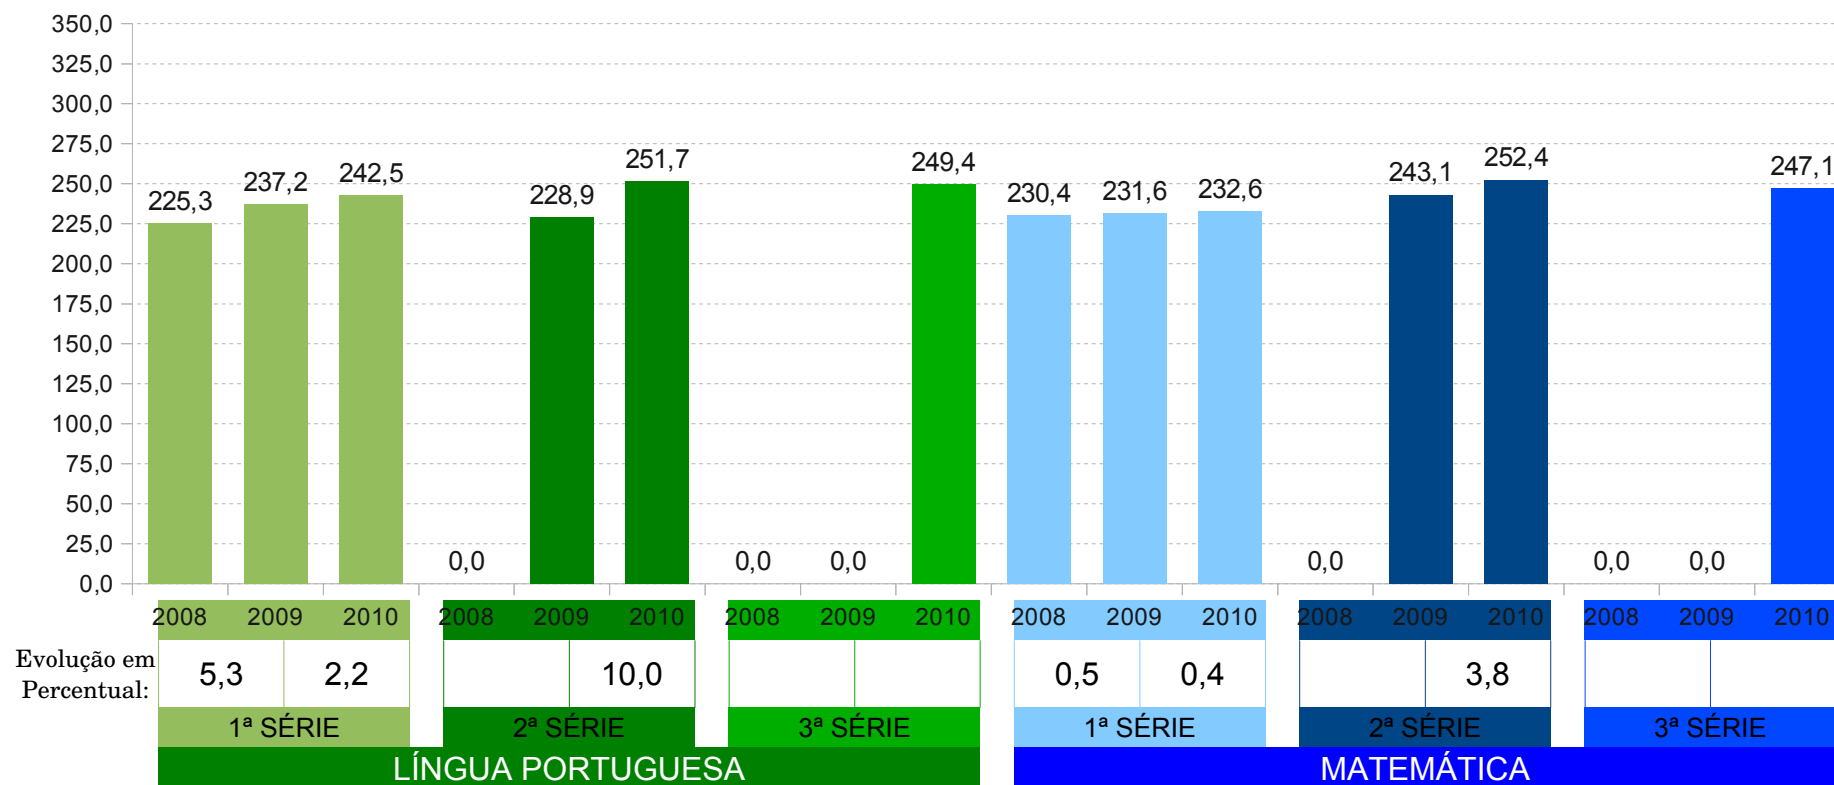

DEMONSTRATIVO DA EVOLUÇÃO DA PROFICIÊNCIA MÉDIA NO SPAECE
Língua Portuguesa e Matemática - 2008 a 2010

Fonte: Boletim de Resultados do SPAECE 2008, 2009 e 2010.