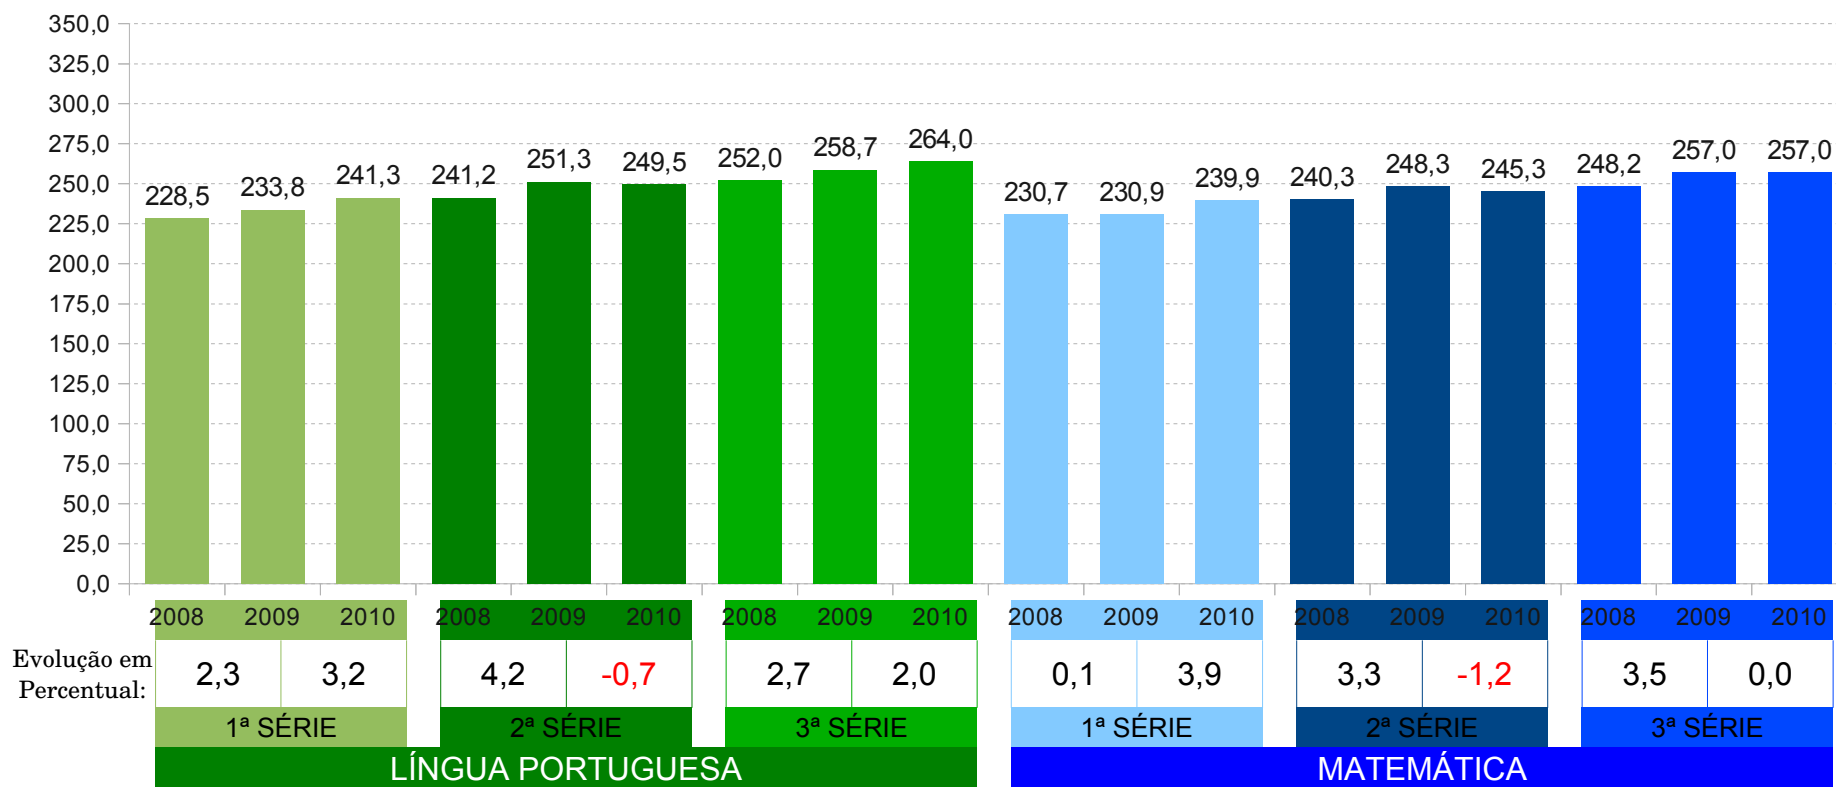

DEMONSTRATIVO DA EVOLUÇÃO DA PROFICIÊNCIA MÉDIA NO SPAECE
Língua Portuguesa e Matemática - 2008 a 2010

Fonte: Boletim de Resultados do SPAECE 2008, 2009 e 2010.