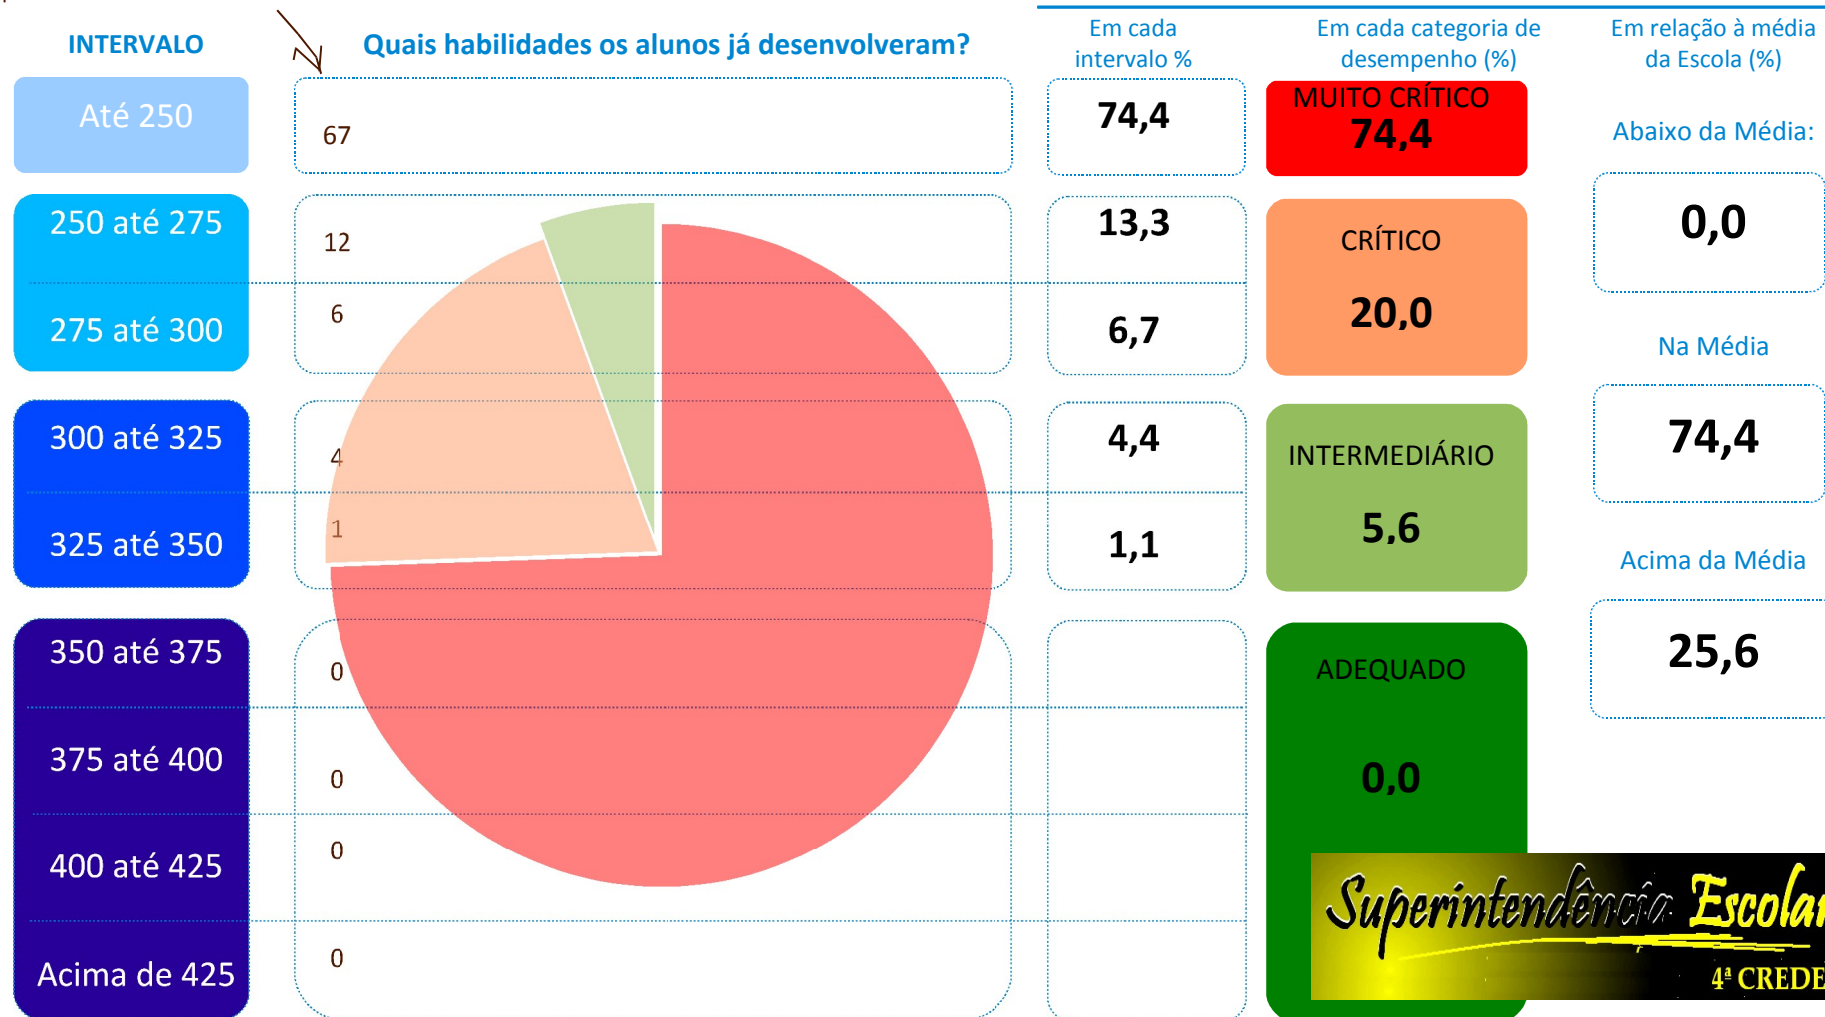

MUNICÍPIO: **GRANJA**

ESCOLA: **23005157 - LUIZ FELIPE EEF CORONEL**

DIAGNÓSTICO PEDAGÓGICO – 2008
1ª SÉRIE do Ensino Médio – MATEMÁTICA

Média da Escola em 2008: **230,4**

Média do CEARÁ: **234,9**

Média da 4ª CREDE: **238,5**

Nº de Alunos previstos: **128**

Nº de Alunos que fizeram o teste: **90**

Participação (%): **70,3**

quantidade de alunos em cada intervalo

PERCENTUAL DE ALUNOS

Superintendência Escolar
4ª CREDE