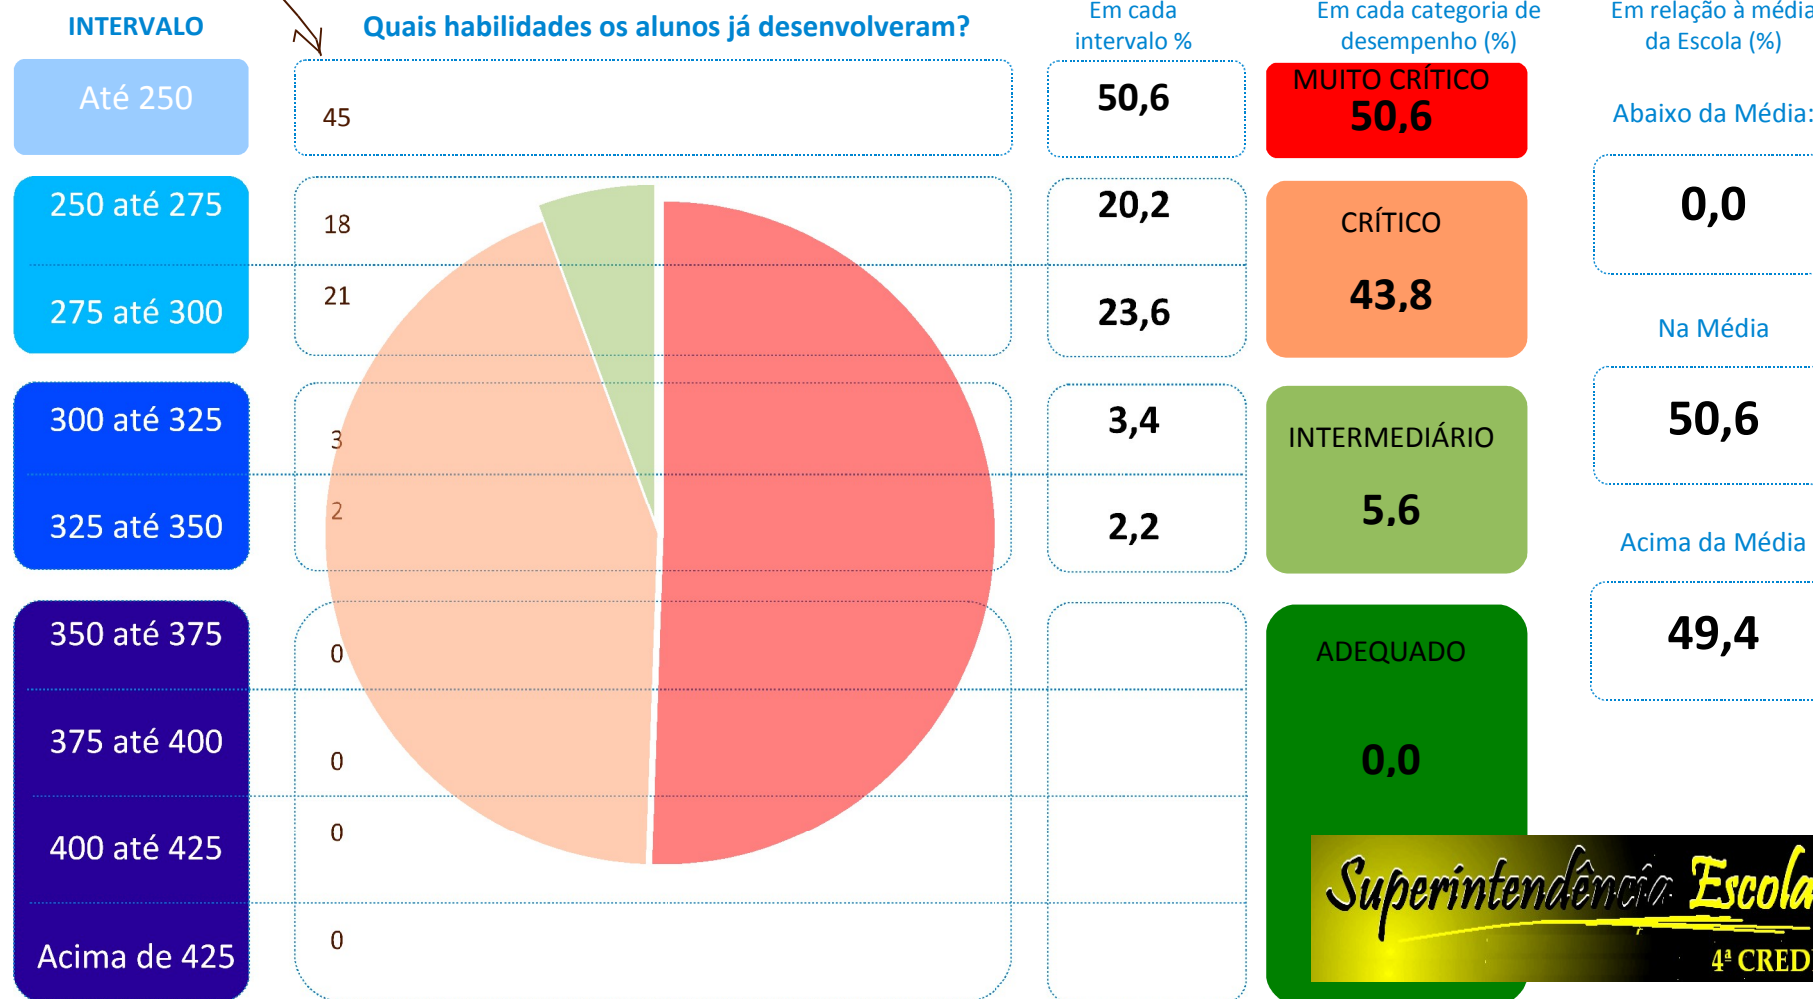

Média da 4ª CREDE: **238,5**

Nº de Alunos previstos: **102**

Nº de Alunos que fizeram o teste: **89**

Participação (%): **87,3**

quantidade de alunos em cada intervalo

PERCENTUAL DE ALUNOS

Superintendência Escolar
4ª CREDE