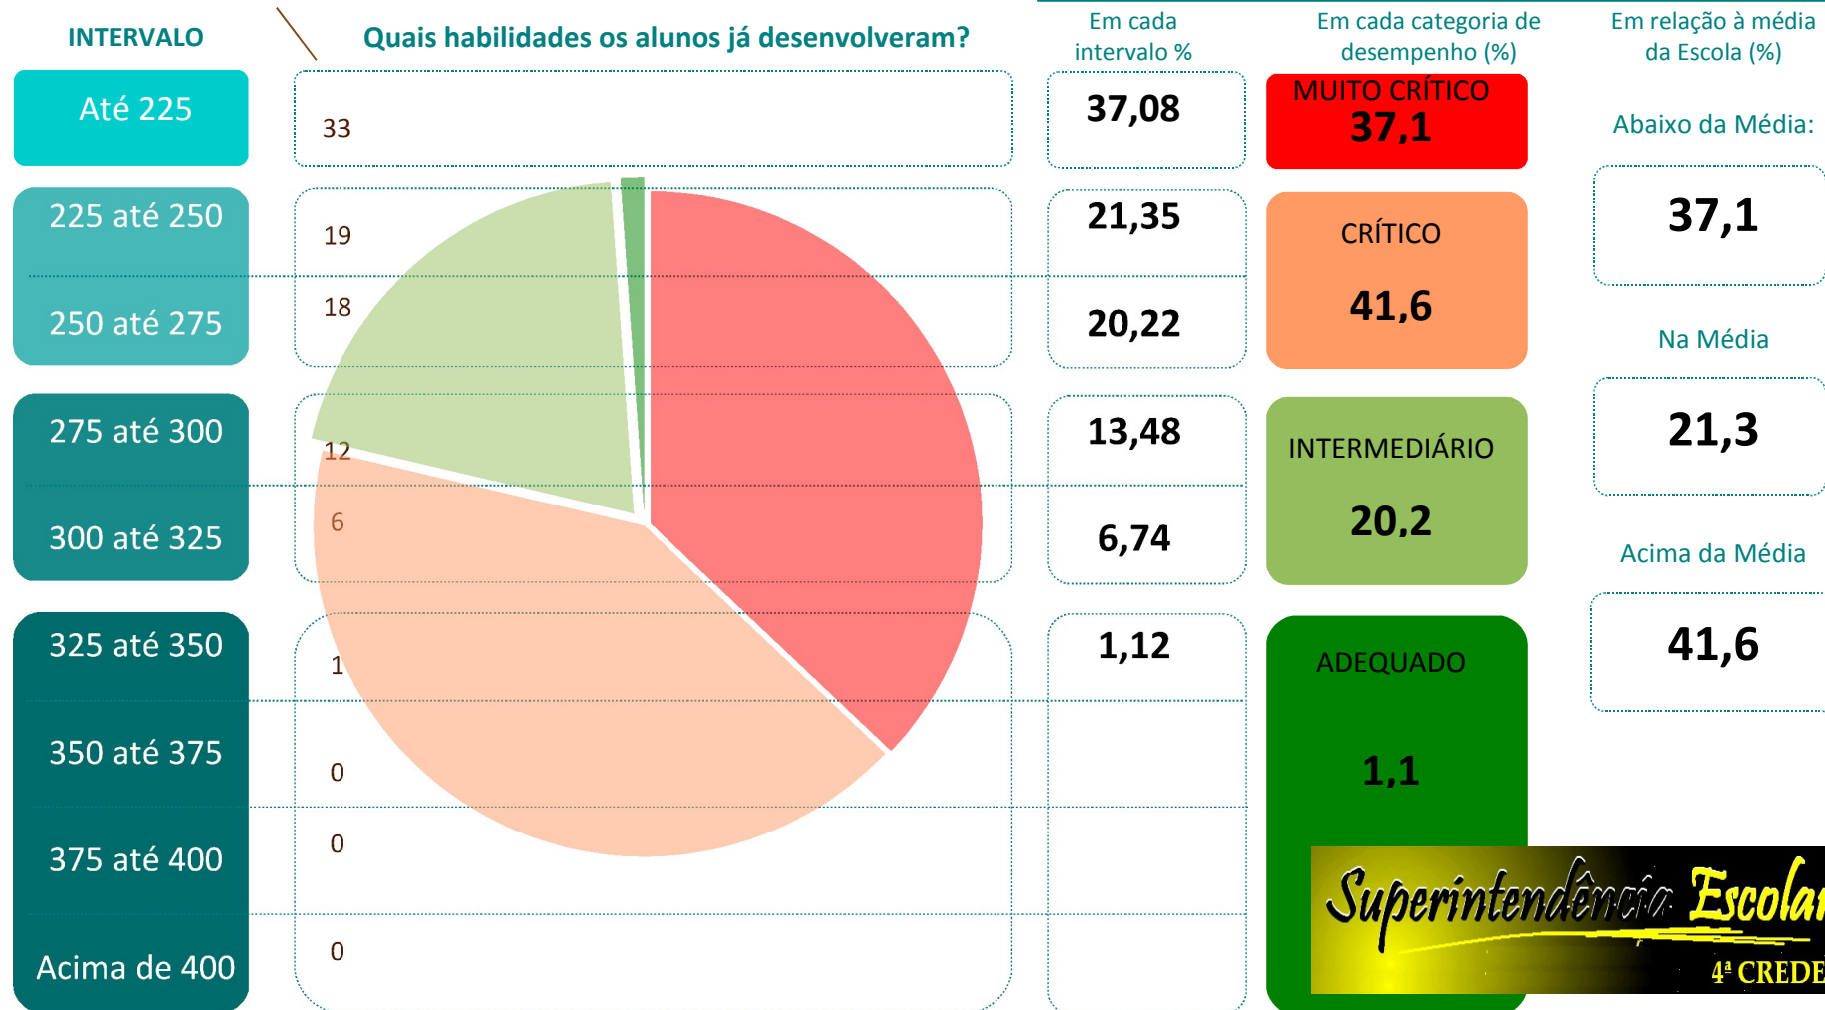

Média da 4ª CREDE: **229,7**

Nº de Alunos previstos: **102**

Nº de Alunos que fizeram o teste: **89**

Participação (%): **87,3**

quantidade de alunos em cada intervalo

**PERCENTUAL DE ALUNOS**

*Superintendência Escolar*  
4ª CREDE