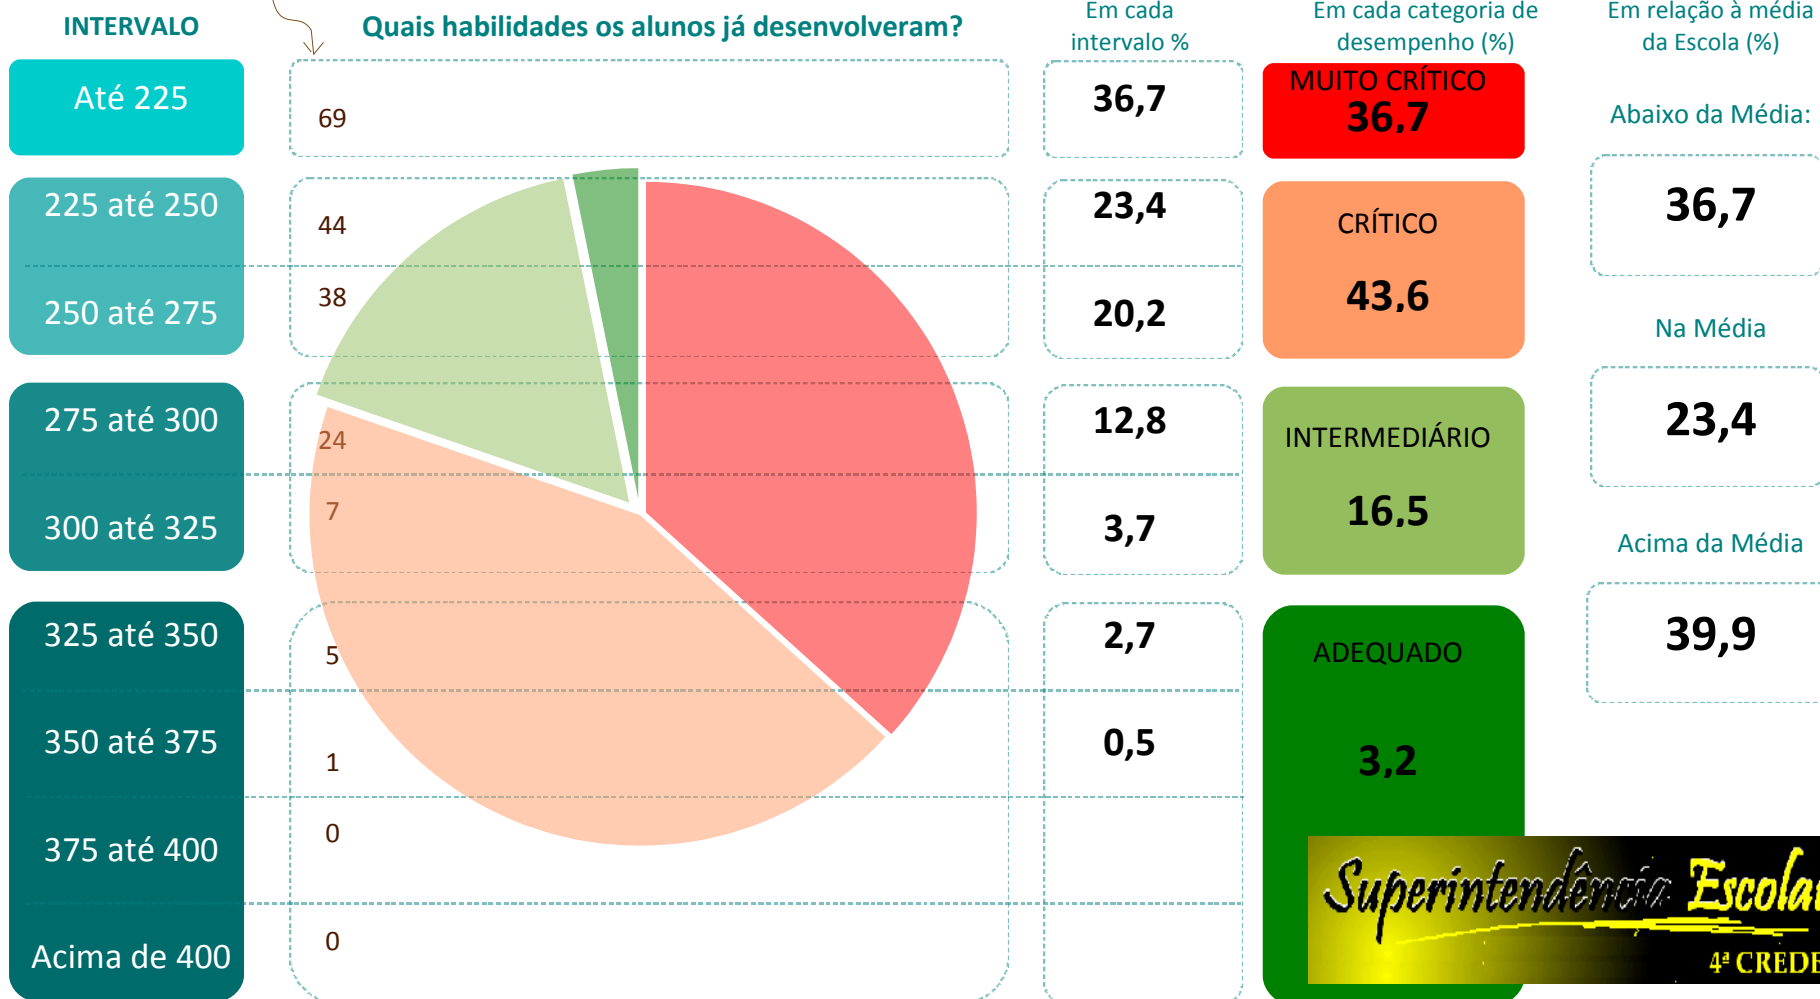

Média da 4ª CREDE: **244,8**

Média do Município: **241,3**

Nº de Alunos previstos: **207**

Nº de Alunos que fizeram o teste: **188**

Participação (%): **90,8**

quantidade de alunos em cada intervalo

**PERCENTUAL DE ALUNOS**

**Superintendência Escolar**  
4ª CREDE