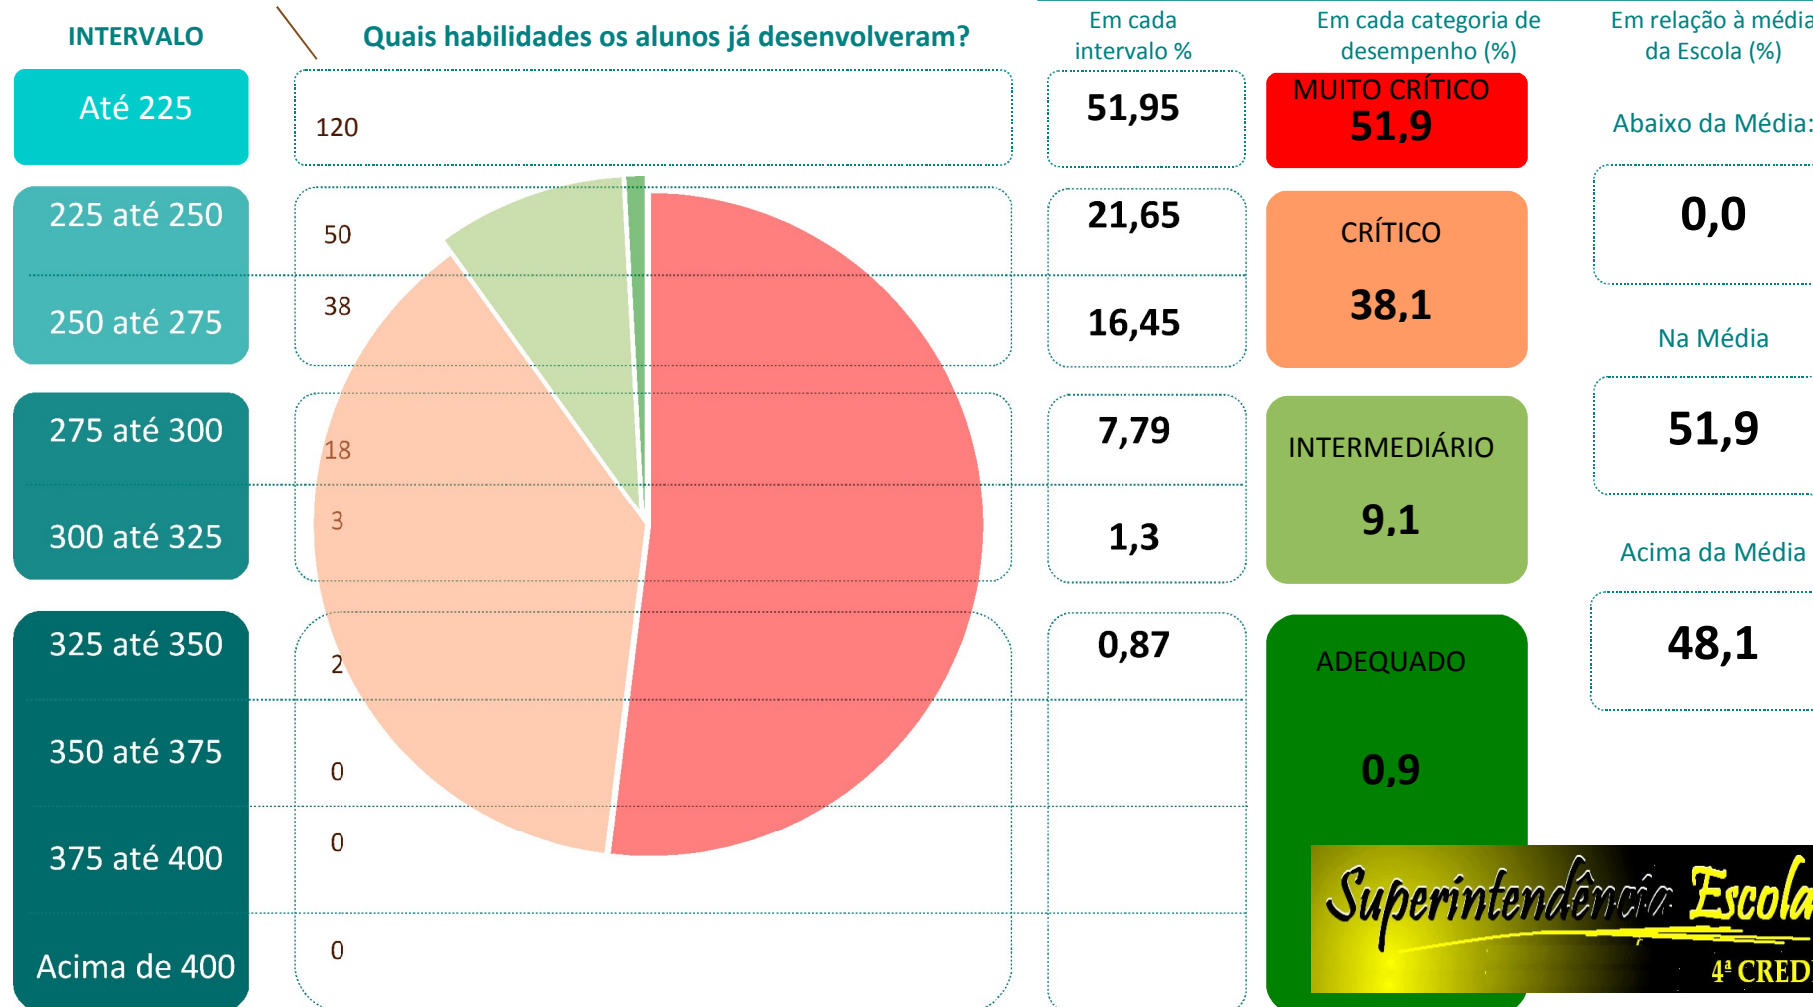

Média da 4ª CREDE: **229,7**

Nº de Alunos previstos: **276**

Nº de Alunos que fizeram o teste: **231**

Participação (%): **83,7**

quantidade de alunos em cada intervalo

**PERCENTUAL DE ALUNOS**

**Superintendência Escolar**  
4ª CREDE