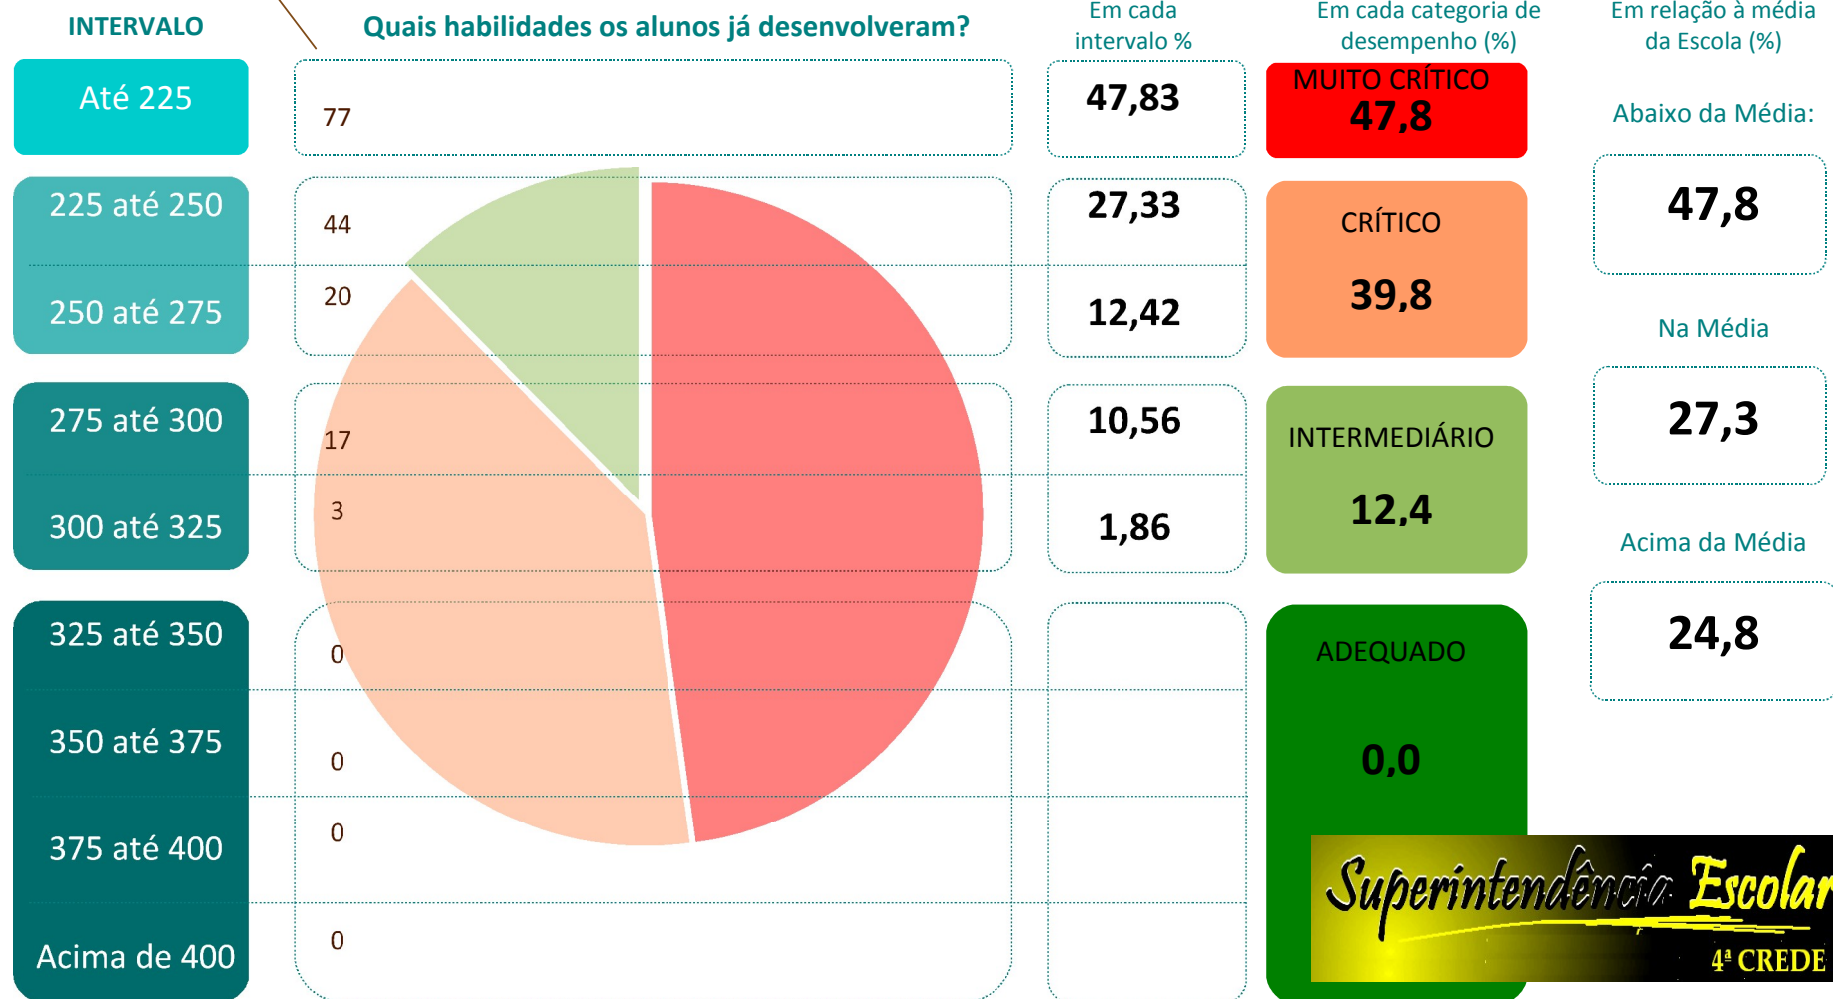

Média da 4ª CREDE: **232,4**

Nº de Alunos previstos: **190**

Nº de Alunos que fizeram o teste: **161**

Participação (%): **84,7**

quantidade de alunos em cada intervalo

**PERCENTUAL DE ALUNOS**

**Superintendência Escolar**  
4ª CREDE