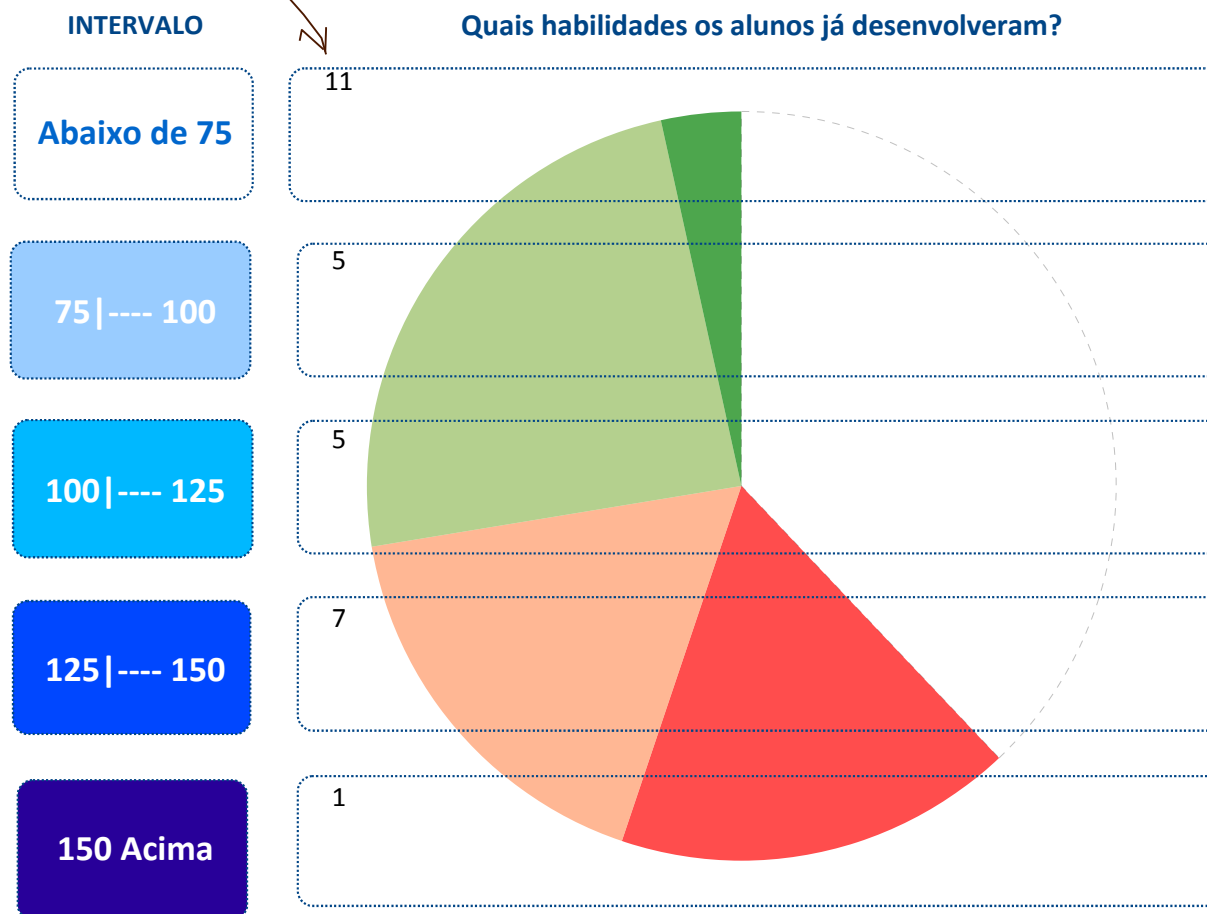

MUNICÍPIO: **GRANJA**

ESCOLA: **23004665 - CLARISMUNDO ALVES ARAGAO EEF**

Média do Município: **134,1**

Média da Escola: **92,2**

DIAGNÓSTICO PEDAGÓGICO – 2009

2º Ano do Ensino Fundamental

IDE do Município: **6,5**

IDE da Escola: **4,5**

Nº de Alunos no 2º Ano do
Ensino Fundamental: **30**

Nº de Alunos que
fizeram o teste: **29**

Participação (%): **96,7**

quantidade de alunos em cada intervalo

PERCENTUAL DE ALUNOS

Em cada perfil de
desempenho (%)