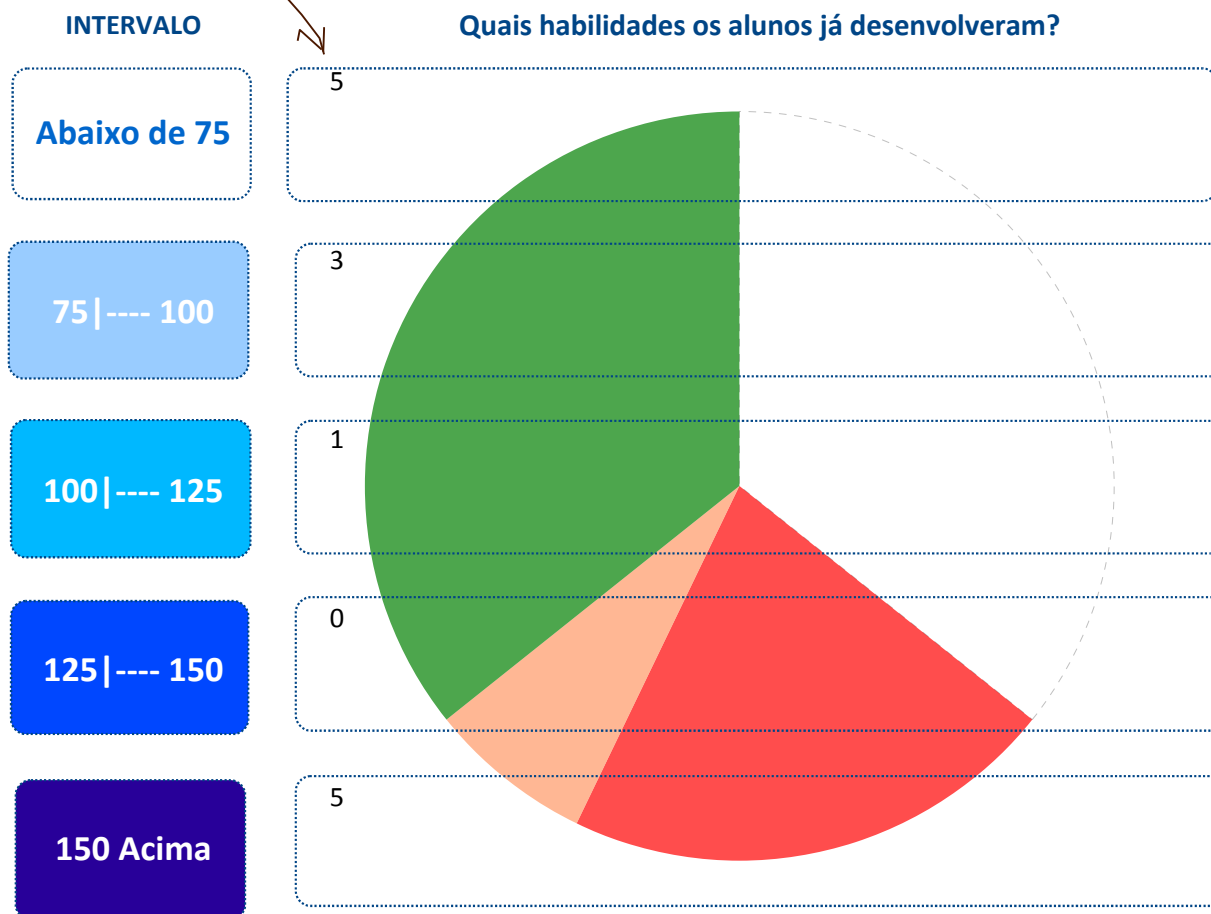

#### 2º Ano do Ensino Fundamental

IDE do Município: **6,5**

IDE da Escola: **4,9**

Nº de Alunos no 2º Ano do Ensino Fundamental:

**15**

Nº de Alunos que fizeram o teste:

**14**

Participação (%): **93,8**

quantidade de alunos em cada intervalo