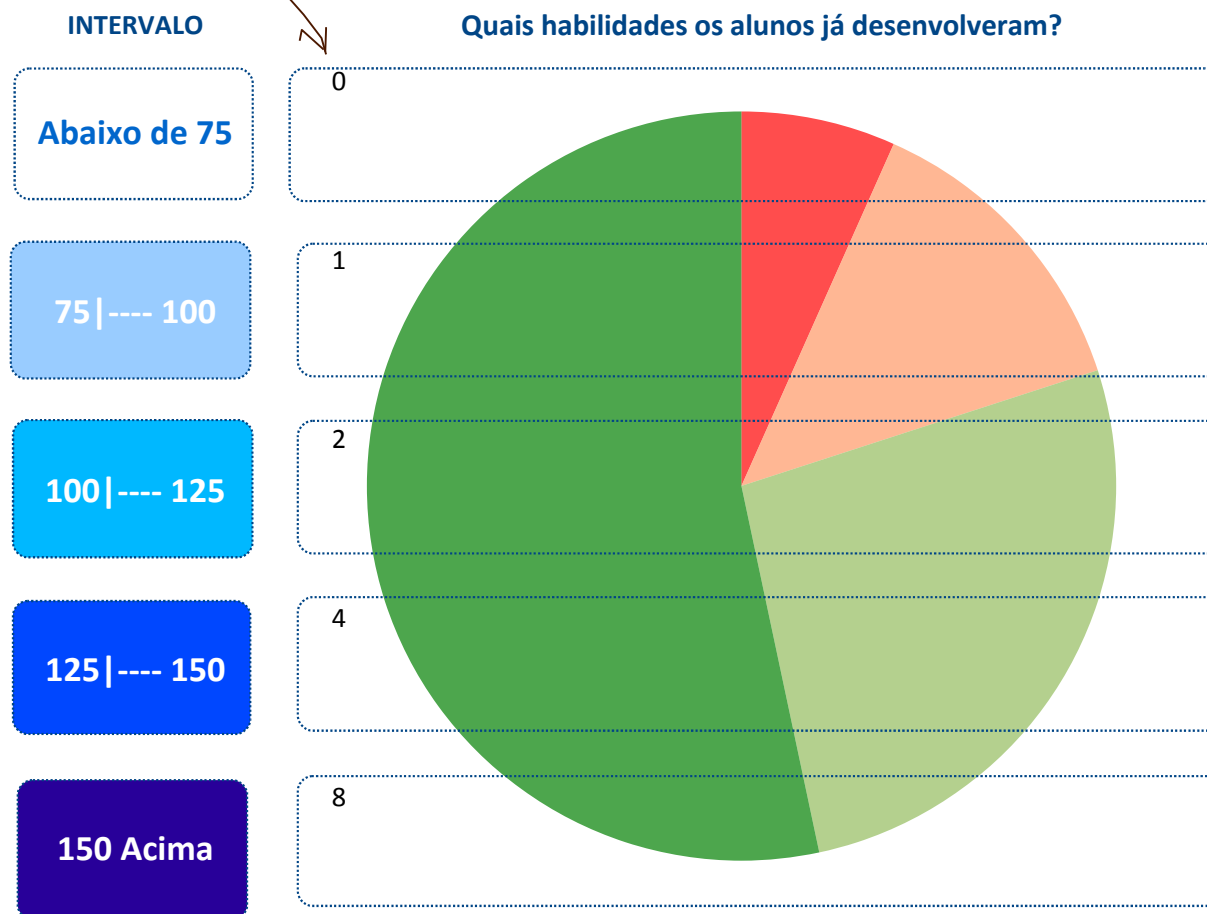

MUNICÍPIO: **GRANJA**

ESCOLA: **23005254 - JOAO MACHADO EEF**

Média do Município: **134,1**

Média da Escola: **153,2**

DIAGNÓSTICO PEDAGÓGICO – 2009

2º Ano do Ensino Fundamental

IDE do Município: **6,5**

IDE da Escola: **6,8**

Nº de Alunos no 2º Ano do Ensino Fundamental: **17**

Nº de Alunos que fizeram o teste: **15**

Participação (%): **88,2**

quantidade de alunos em cada intervalo

PERCENTUAL DE ALUNOS

Em cada perfil de desempenho (%)