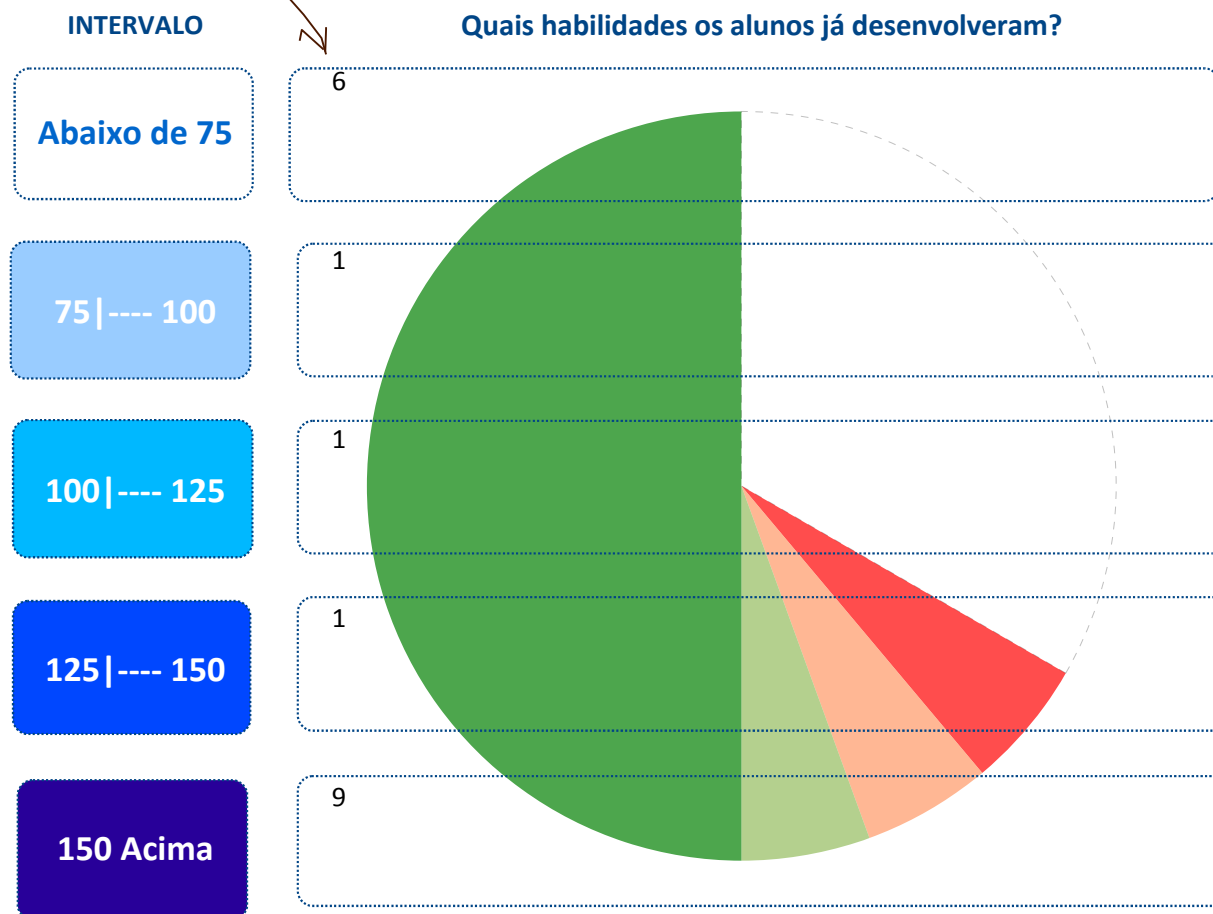

MUNICÍPIO: **GRANJA**

ESCOLA: **23005351 - PEDRO MENDES MACHADO EEF**

Média do Município: **134,1**

Média da Escola: **147,7**

DIAGNÓSTICO PEDAGÓGICO – 2009

2º Ano do Ensino Fundamental

IDE do Município: **6,5**

IDE da Escola: **6,3**

Nº de Alunos no 2º Ano do
Ensino Fundamental: **21**

Nº de Alunos que
fizeram o teste: **18**

Participação (%): **85,7**

quantidade de alunos em cada intervalo

PERCENTUAL DE ALUNOS

Em cada perfil de
desempenho (%)