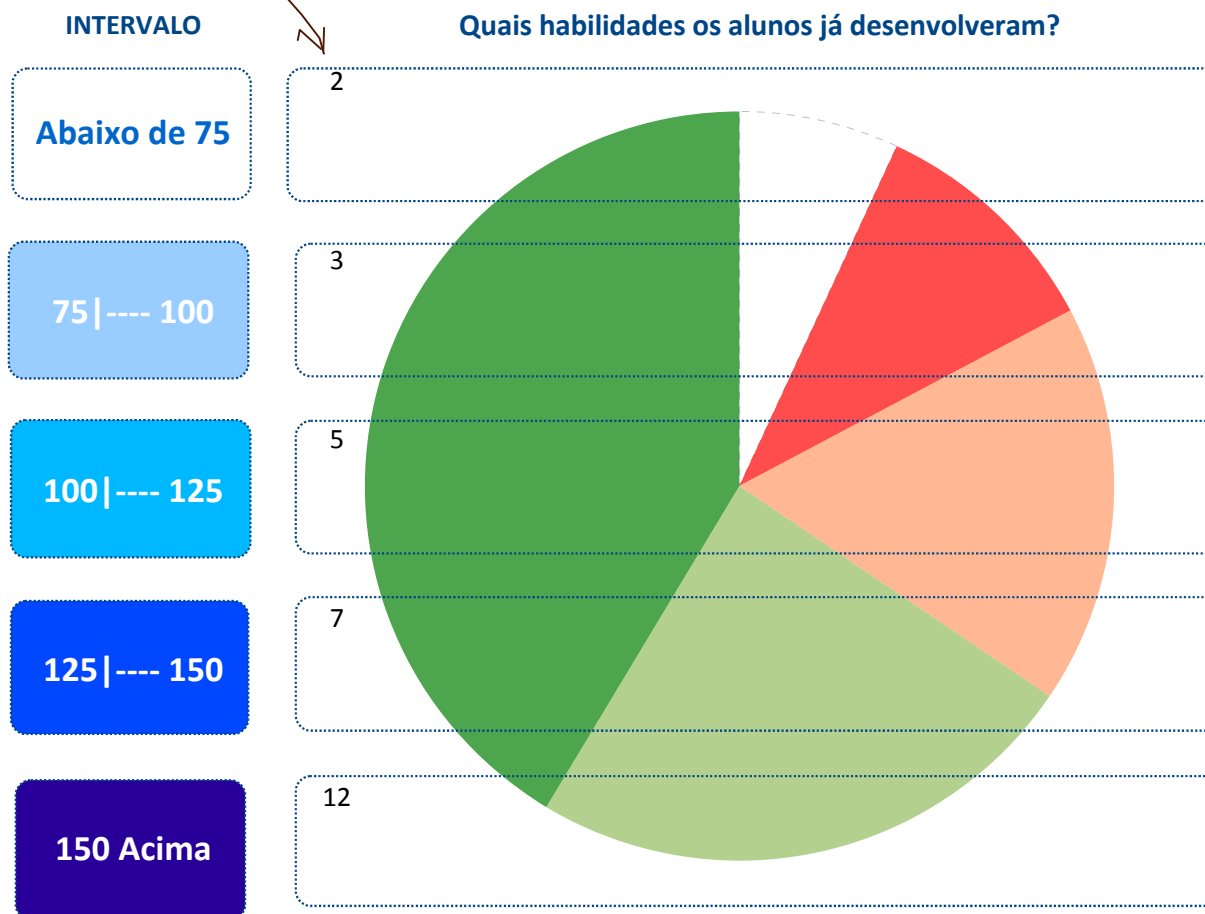

MUNICÍPIO: **GRANJA**

ESCOLA: **23005408 - TEODORICO GUILHERME PEREIRA EEF**

Média do Município: **134,1**

Média da Escola: **155,8**

DIAGNÓSTICO PEDAGÓGICO – 2009

2º Ano do Ensino Fundamental

IDE do Município: **6,5**

IDE da Escola: **7,5**

Nº de Alunos no 2º Ano do
Ensino Fundamental: **30**

Nº de Alunos que
fizeram o teste: **29**

Participação (%): **96,7**

quantidade de alunos em cada intervalo

PERCENTUAL DE ALUNOS

Em cada perfil de
desempenho (%)