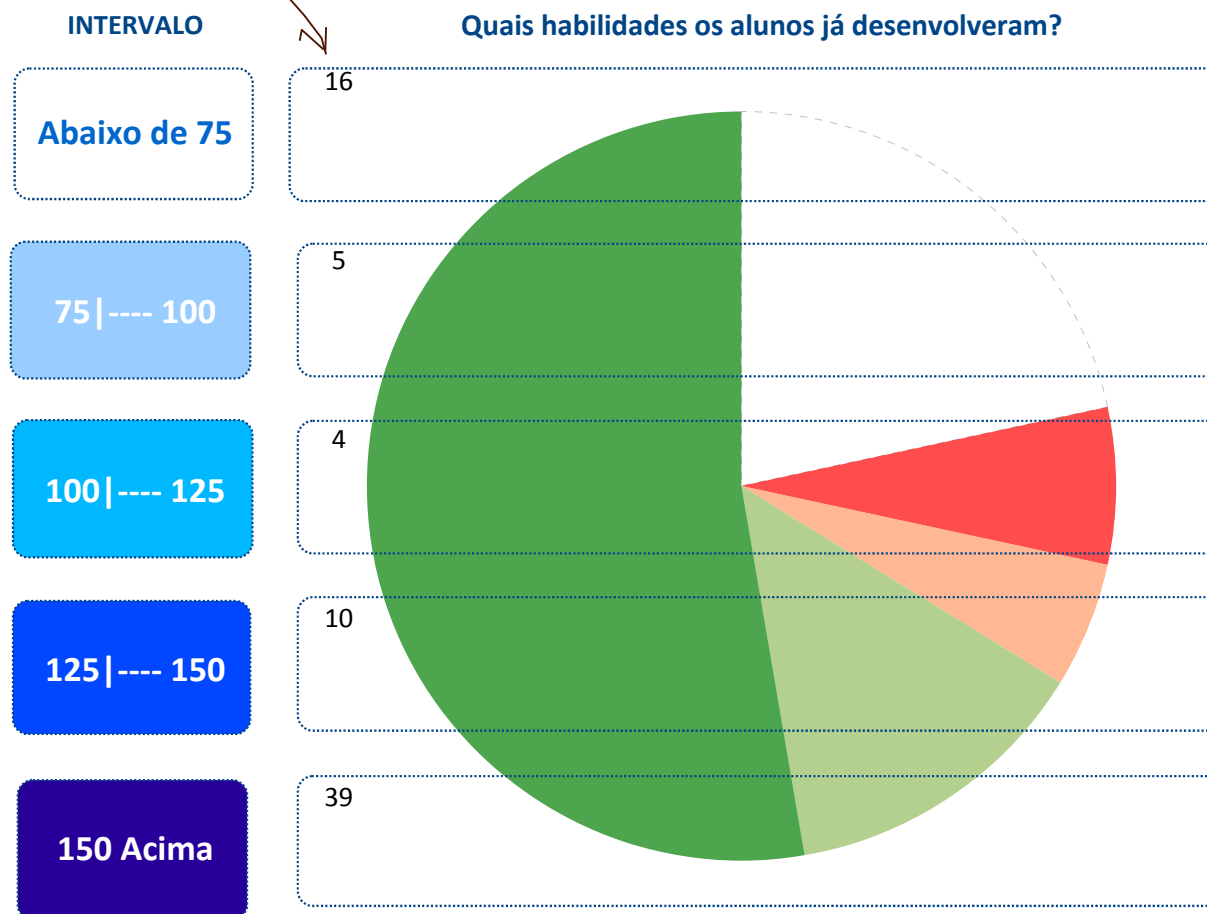

MUNICÍPIO: **GRANJA**

ESCOLA: **23005645 - ELIEZER ARRUDA EEF**

Média do Município: **134,1**

Média da Escola: **147,2**

DIAGNÓSTICO PEDAGÓGICO – 2009
2º Ano do Ensino Fundamental

IDE do Município: **6,5**

IDE da Escola: **7,0**

Nº de Alunos no 2º Ano do
Ensino Fundamental: **78**

Nº de Alunos que
fizeram o teste: **74**

Participação (%): **94,9**

quantidade de alunos em cada intervalo

PERCENTUAL DE ALUNOS

Em cada perfil de
desempenho (%)