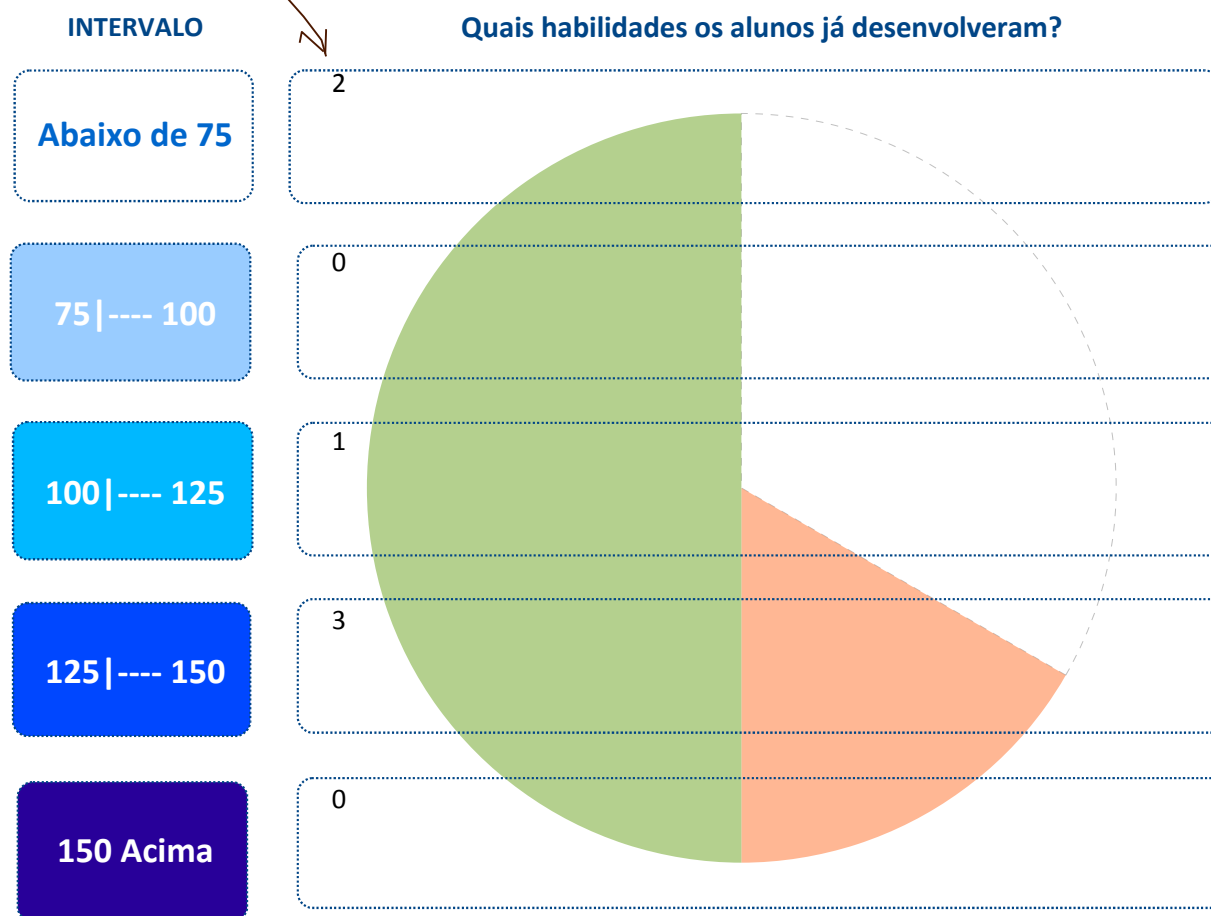

MUNICÍPIO: **GRANJA**

ESCOLA: **23005769 - FRANCISCO LIBERALINO DOS SANTOS EEF**

Média do Município: **134,1**

Média da Escola: **106,4**

DIAGNÓSTICO PEDAGÓGICO – 2009

2º Ano do Ensino Fundamental

IDE do Município: **6,5**

IDE da Escola: **4,6**

Nº de Alunos no 2º Ano do
Ensino Fundamental: **7**

Nº de Alunos que
fizeram o teste: **6**

Participação (%): **85,7**

quantidade de alunos em cada intervalo

PERCENTUAL DE ALUNOS

Em cada perfil de
desempenho (%)