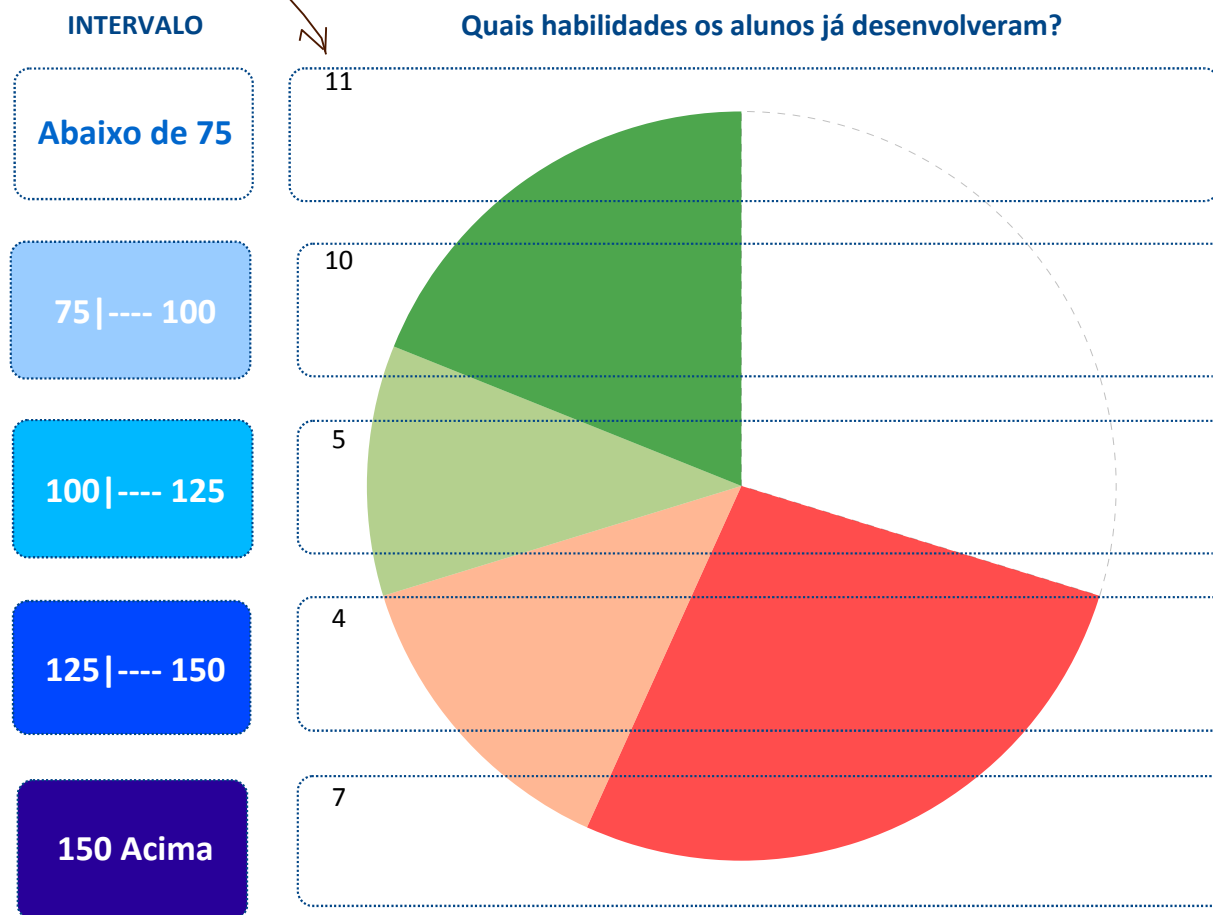

#### 2º Ano do Ensino Fundamental

IDE do Município: **6,5**

IDE da Escola: **5,0**

Nº de Alunos no 2º Ano do  
Ensino Fundamental: **39**

Nº de Alunos que  
fizeram o teste: **37**

Participação (%): **94,9**

quantidade de alunos em cada intervalo