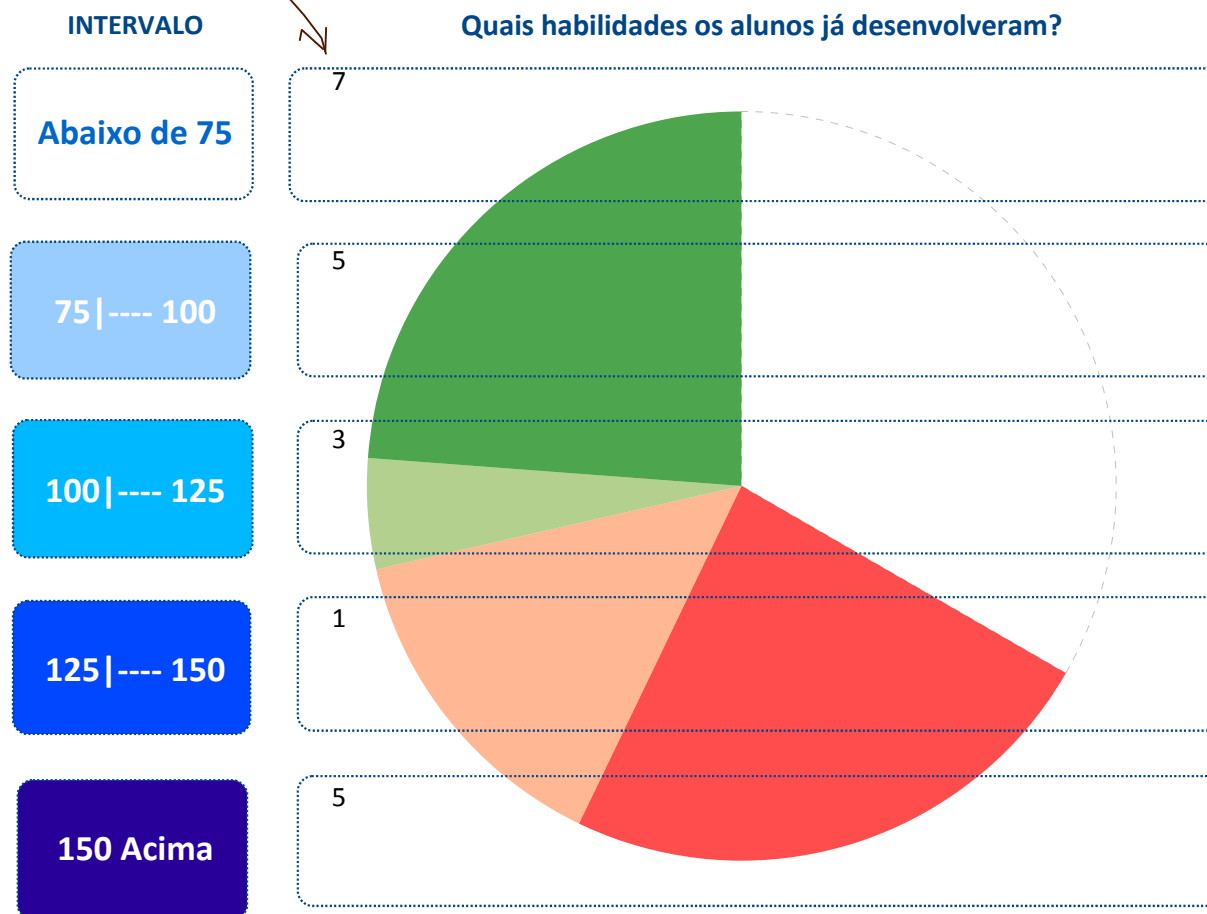

MUNICÍPIO: **GRANJA**

ESCOLA: **23175044 - QUINCAS DE OLIVEIRA EEF**

Média do Município: **134,1**

Média da Escola: **108,3**

DIAGNÓSTICO PEDAGÓGICO – 2009

2º Ano do Ensino Fundamental

IDE do Município: **6,5**

IDE da Escola: **5,4**

Nº de Alunos no 2º Ano do
Ensino Fundamental: **21**

Nº de Alunos que
fizeram o teste: **21**

Participação (%): **100,0**

quantidade de alunos em cada intervalo

PERCENTUAL DE ALUNOS

Em cada perfil de
desempenho (%)