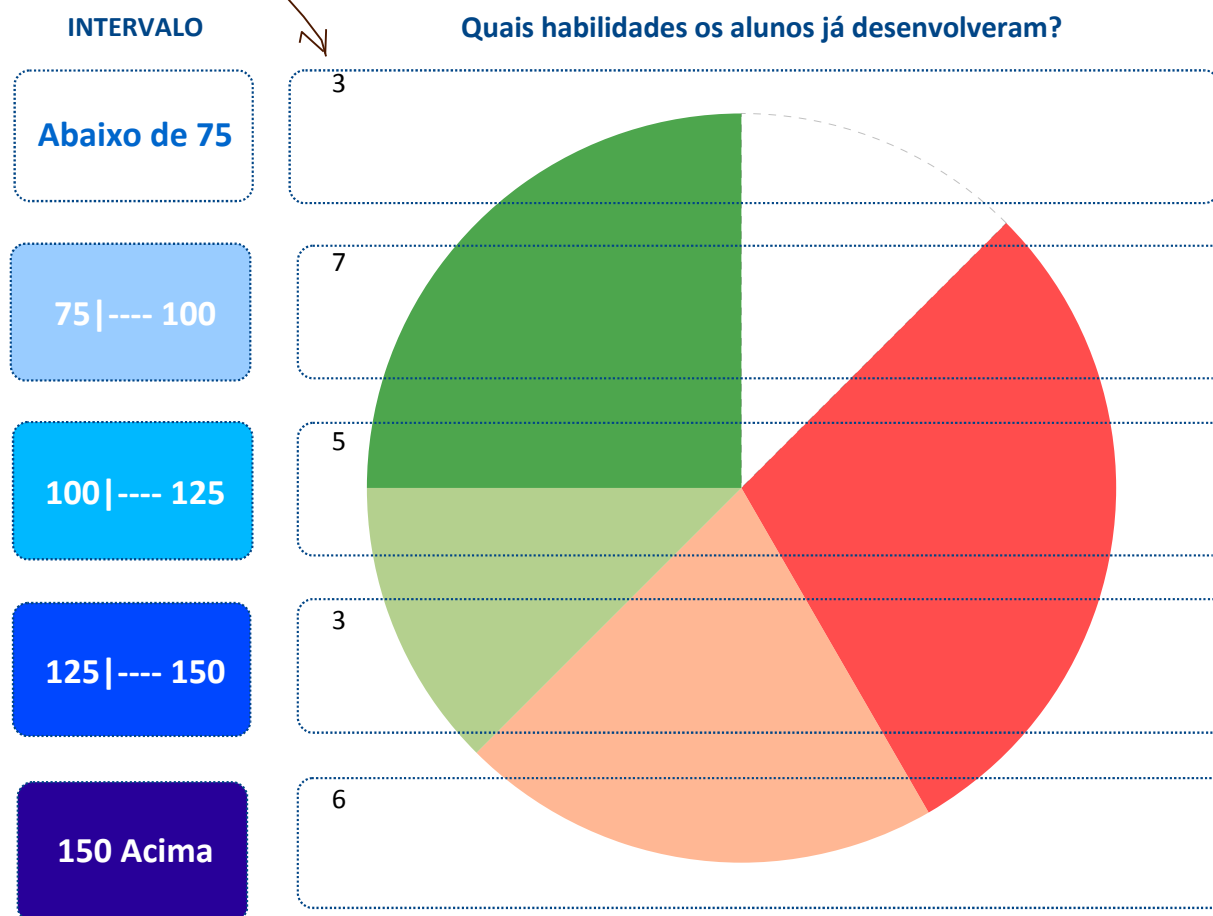

MUNICÍPIO: **GRANJA**

ESCOLA: **23198605 - CANDIDA FREITAS EEF**

Média do Município: **134,1**

Média da Escola: **118,1**

DIAGNÓSTICO PEDAGÓGICO – 2009

2º Ano do Ensino Fundamental

IDE do Município: **6,5**

IDE da Escola: **5,5**

Nº de Alunos no 2º Ano do
Ensino Fundamental: **26**

Nº de Alunos que
fizeram o teste: **24**

Participação (%): **92,3**

quantidade de alunos em cada intervalo

PERCENTUAL DE ALUNOS

Em cada perfil de
desempenho (%)