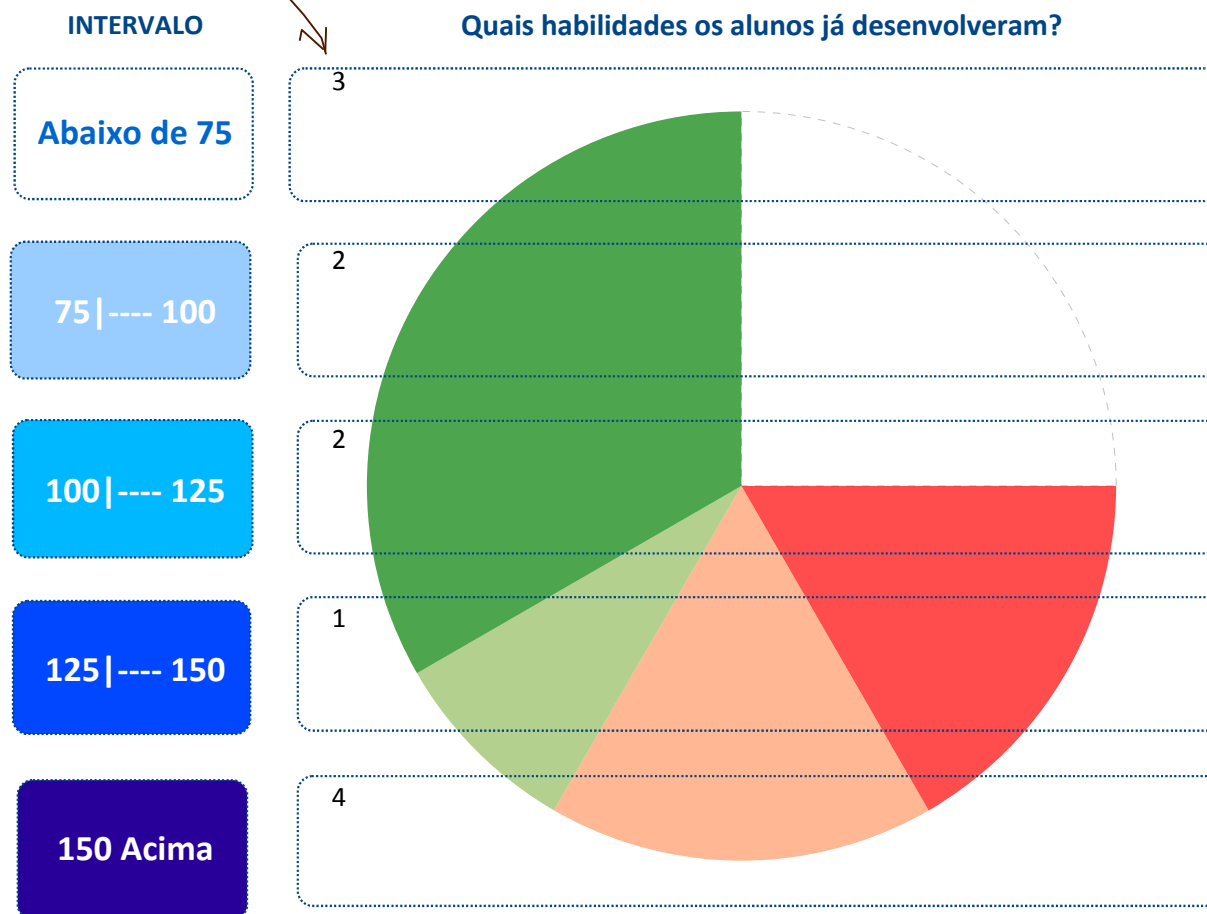

MUNICÍPIO: **GRANJA**

ESCOLA: **23206888 - JOSE DOMINGUES VIEIRA EEF**

Média do Município: **134,1**

Média da Escola: **117,2**

DIAGNÓSTICO PEDAGÓGICO – 2009

2º Ano do Ensino Fundamental

IDE do Município: **6,5**

IDE da Escola: **5,9**

Nº de Alunos no 2º Ano do Ensino Fundamental: **12**

Nº de Alunos que fizeram o teste: **12**

Participação (%): **100,0**

quantidade de alunos em cada intervalo

PERCENTUAL DE ALUNOS

Em cada perfil de desempenho (%)