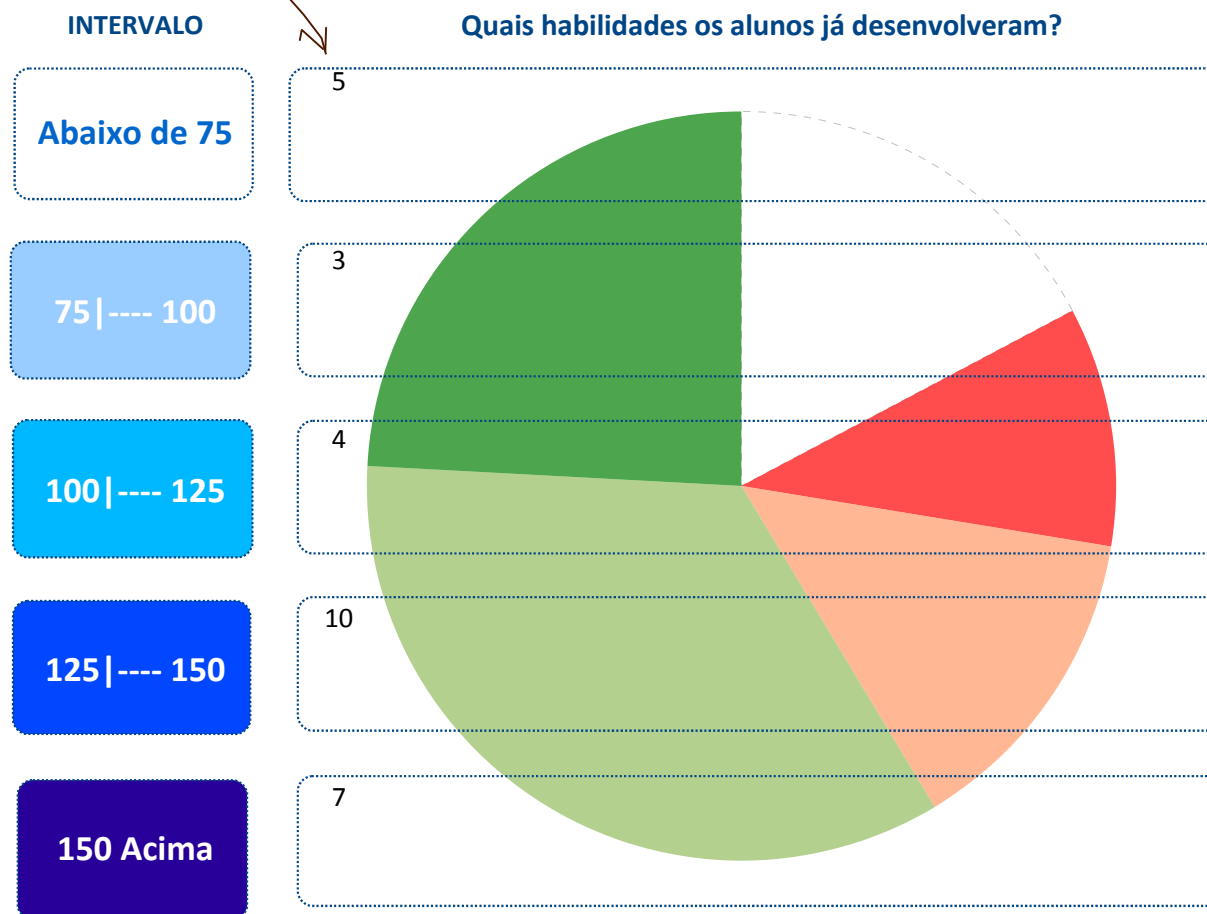

MUNICÍPIO: **GRANJA**

ESCOLA: **23218410 - RAIMUNDO AUGUSTO PASSOS EEF**

Média do Município: **134,1**

Média da Escola: **132,5**

**DIAGNÓSTICO PEDAGÓGICO – 2009**

**2º Ano do Ensino Fundamental**

IDE do Município: **6,5**

IDE da Escola: **6,6**

Nº de Alunos no 2º Ano do Ensino Fundamental: **29**

Nº de Alunos que fizeram o teste: **29**

Participação (%): **100,0**

quantidade de alunos em cada intervalo

**PERCENTUAL DE ALUNOS**