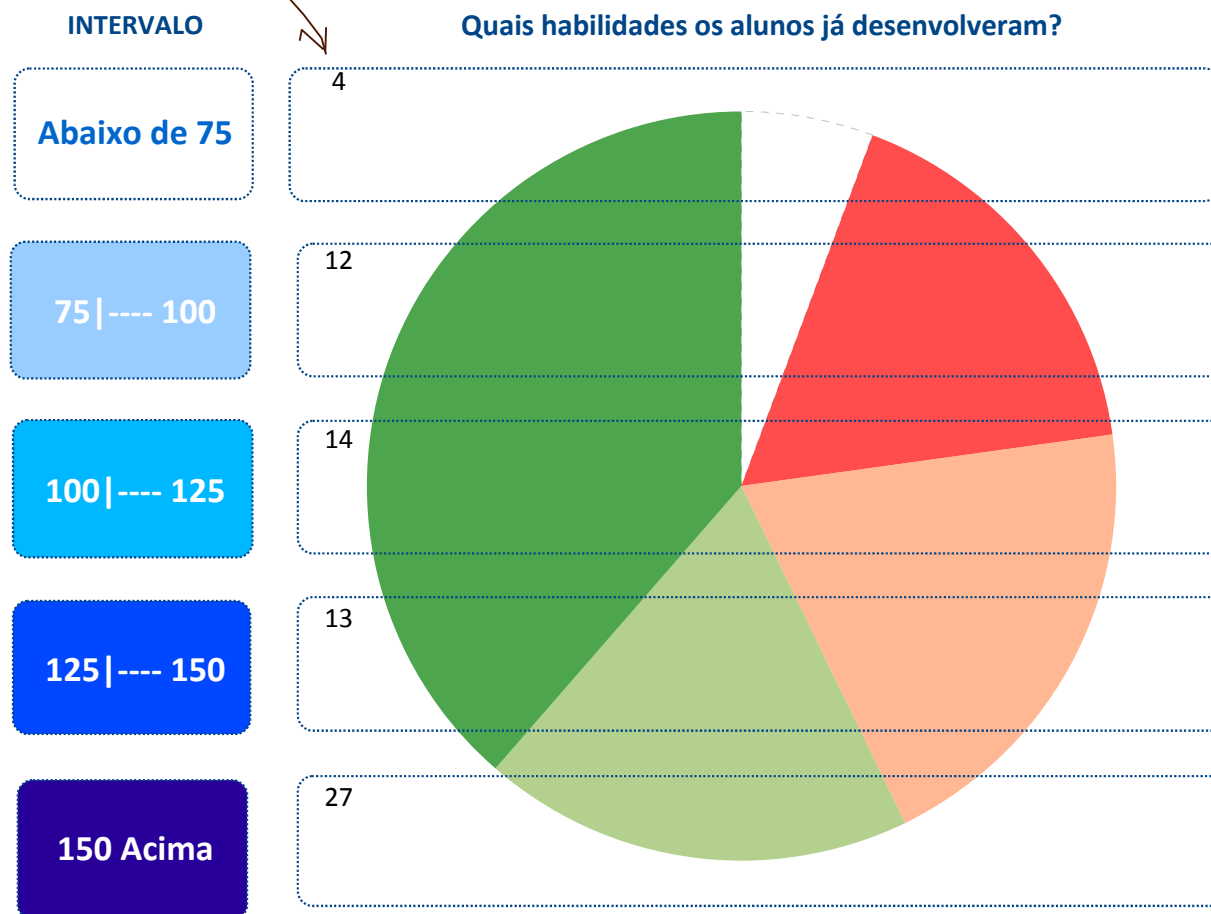

MUNICÍPIO: **BARROQUINHA**

ESCOLA: **23001232 - CARMELITA VERAS DE PAULA EEF**

Média do Município: **130,2**

Média da Escola: **141,1**

DIAGNÓSTICO PEDAGÓGICO – 2009

2º Ano do Ensino Fundamental

IDE do Município: **6,3**

IDE da Escola: **7,1**

Nº de Alunos no 2º Ano do
Ensino Fundamental: **70**

Nº de Alunos que
fizeram o teste: **70**

Participação (%): **100,0**

quantidade de alunos em cada intervalo

PERCENTUAL DE ALUNOS

Em cada perfil de
desempenho (%)