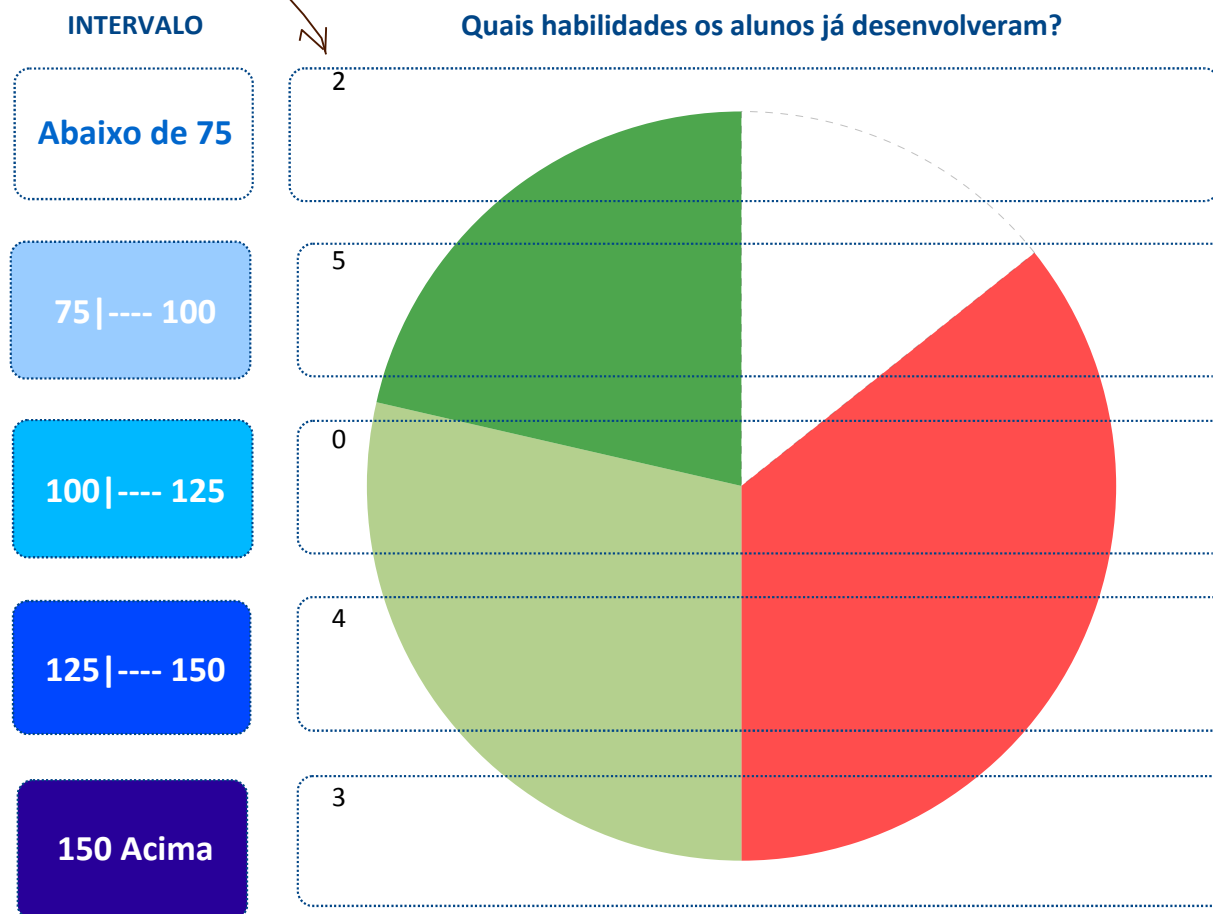

MUNICÍPIO: **BARROQUINHA**

ESCOLA: **23001380 - EEF JOSE MACHADO DE GOUVEIA**

Média do Município: **130,2**

Média da Escola: **128,5**

DIAGNÓSTICO PEDAGÓGICO – 2009

2º Ano do Ensino Fundamental

IDE do Município: **6,3**

IDE da Escola: **6,4**

Nº de Alunos no 2º Ano do Ensino Fundamental: **13**

Nº de Alunos que fizeram o teste: **14**

Participação (%): **107,7**

quantidade de alunos em cada intervalo

PERCENTUAL DE ALUNOS

Em cada perfil de desempenho (%)