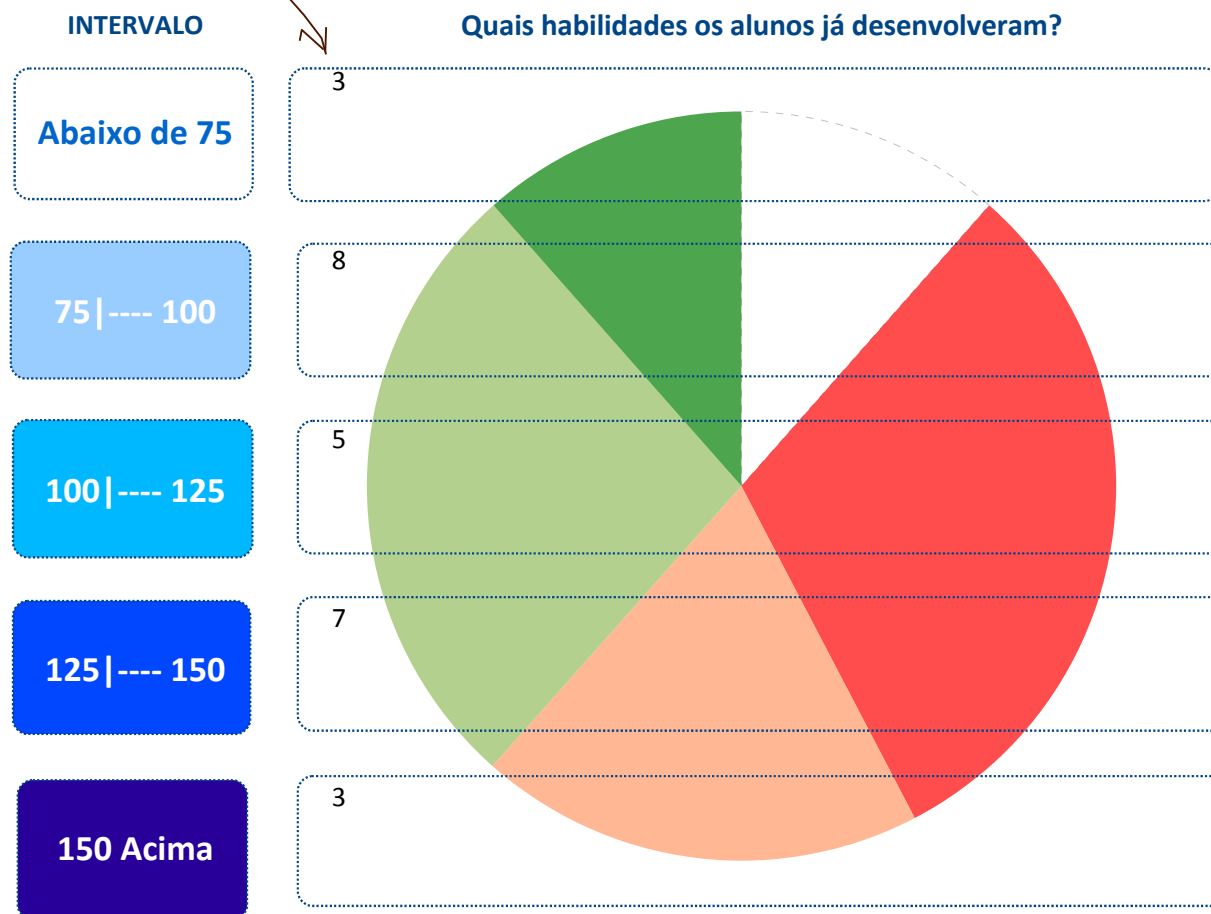

### 2º Ano do Ensino Fundamental

IDE do Município: **6,3**

IDE da Escola: **4,7**

Nº de Alunos no 2º Ano do  
Ensino Fundamental: **32**

Nº de Alunos que  
fizeram o teste: **26**

Participação (%): **81,3**

quantidade de alunos em cada intervalo