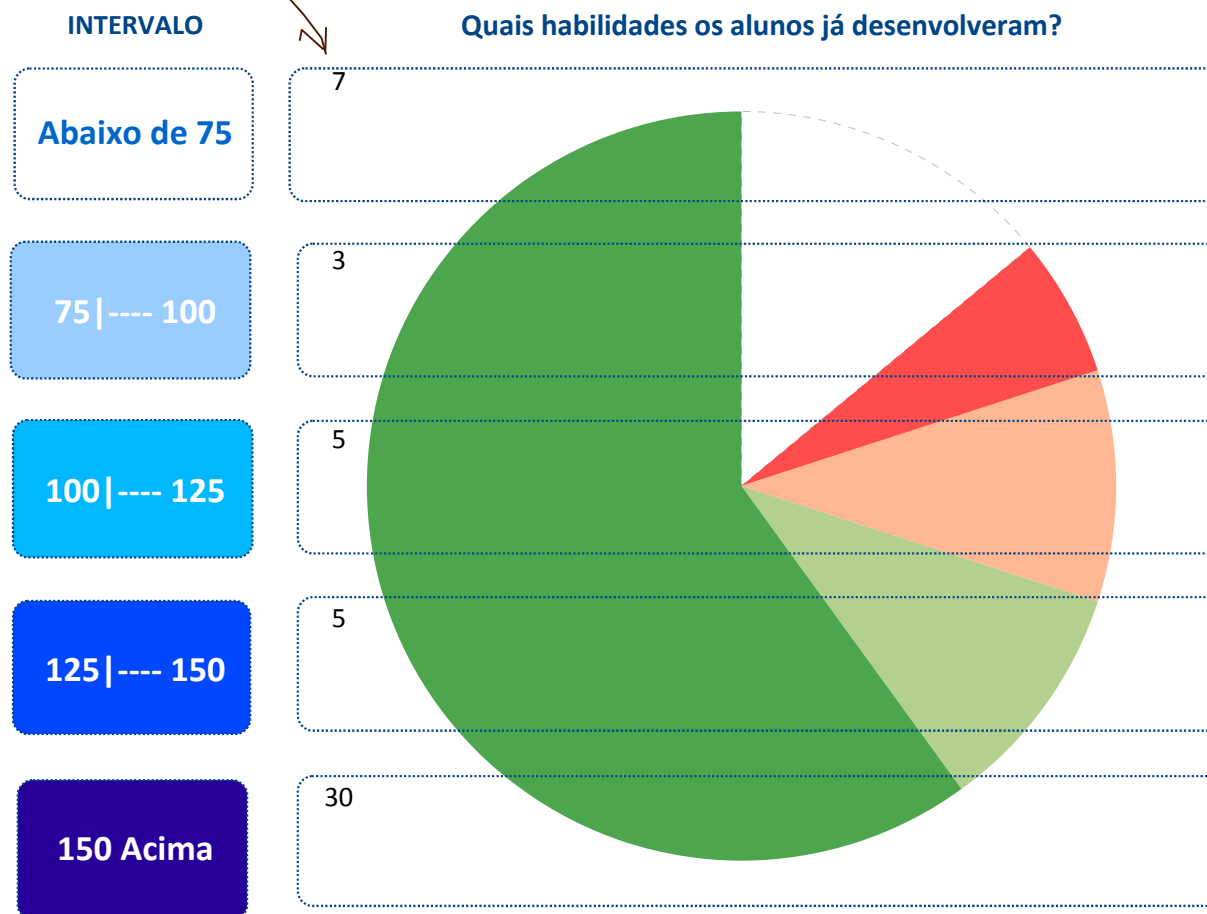

MUNICÍPIO: **BARROQUINHA**

ESCOLA: **23001631 - JAIME LAURINDO DA SILVA EEF**

Média do Município: **130,2**

Média da Escola: **162,2**

DIAGNÓSTICO PEDAGÓGICO – 2009

2º Ano do Ensino Fundamental

IDE do Município: **6,3**

IDE da Escola: **8,0**

Nº de Alunos no 2º Ano do
Ensino Fundamental: **51**

Nº de Alunos que
fizeram o teste: **50**

Participação (%): **98,0**

quantidade de alunos em cada intervalo

PERCENTUAL DE ALUNOS

Em cada perfil de
desempenho (%)