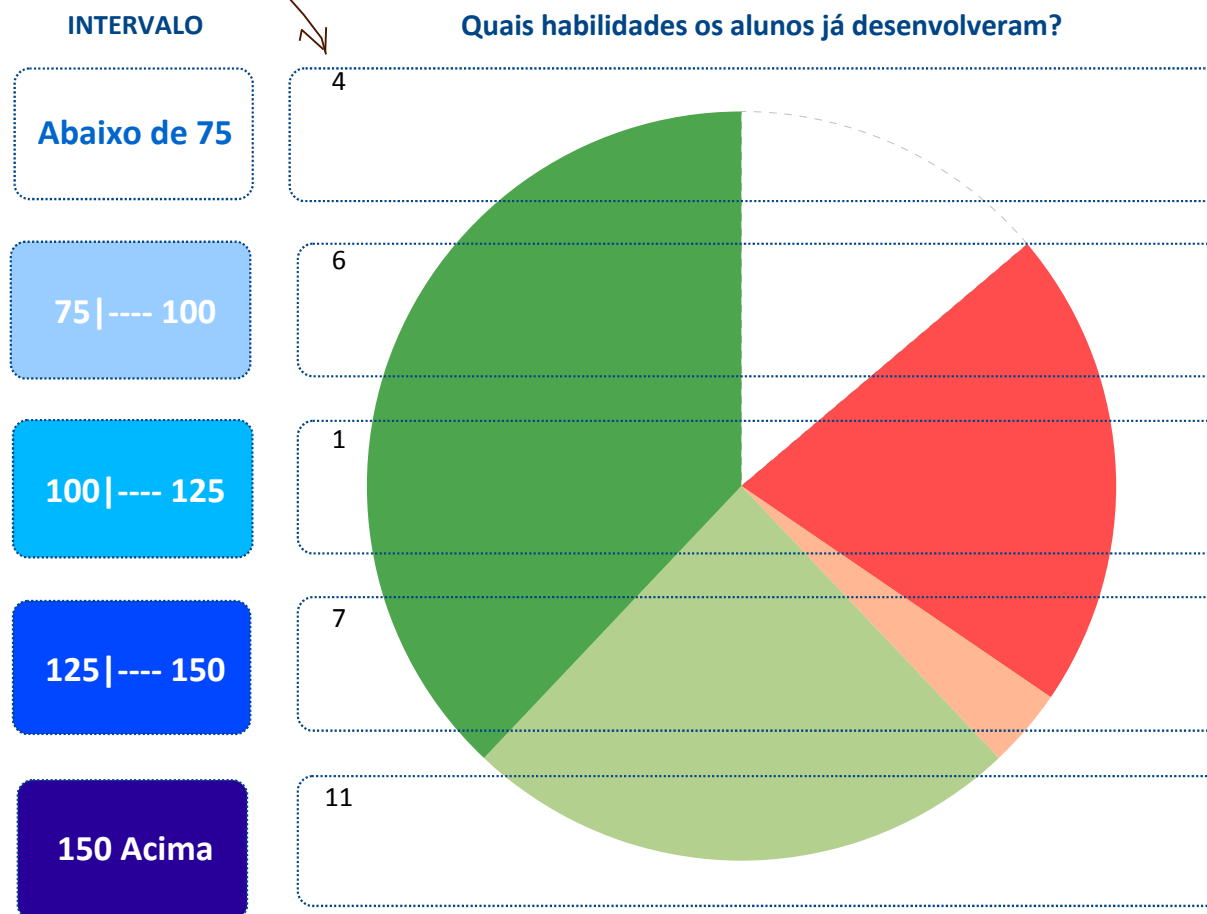

MUNICÍPIO: **BARROQUINHA**

ESCOLA: **23001712 - EEF SANTO INACIO**

Média do Município: **130,2**

Média da Escola: **128,6**

DIAGNÓSTICO PEDAGÓGICO – 2009

2º Ano do Ensino Fundamental

IDE do Município: **6,3**

IDE da Escola: **6,4**

Nº de Alunos no 2º Ano do
Ensino Fundamental: **28**

Nº de Alunos que
fizeram o teste: **29**

Participação (%): **103,6**

quantidade de alunos em cada intervalo

PERCENTUAL DE ALUNOS

Em cada perfil de
desempenho (%)