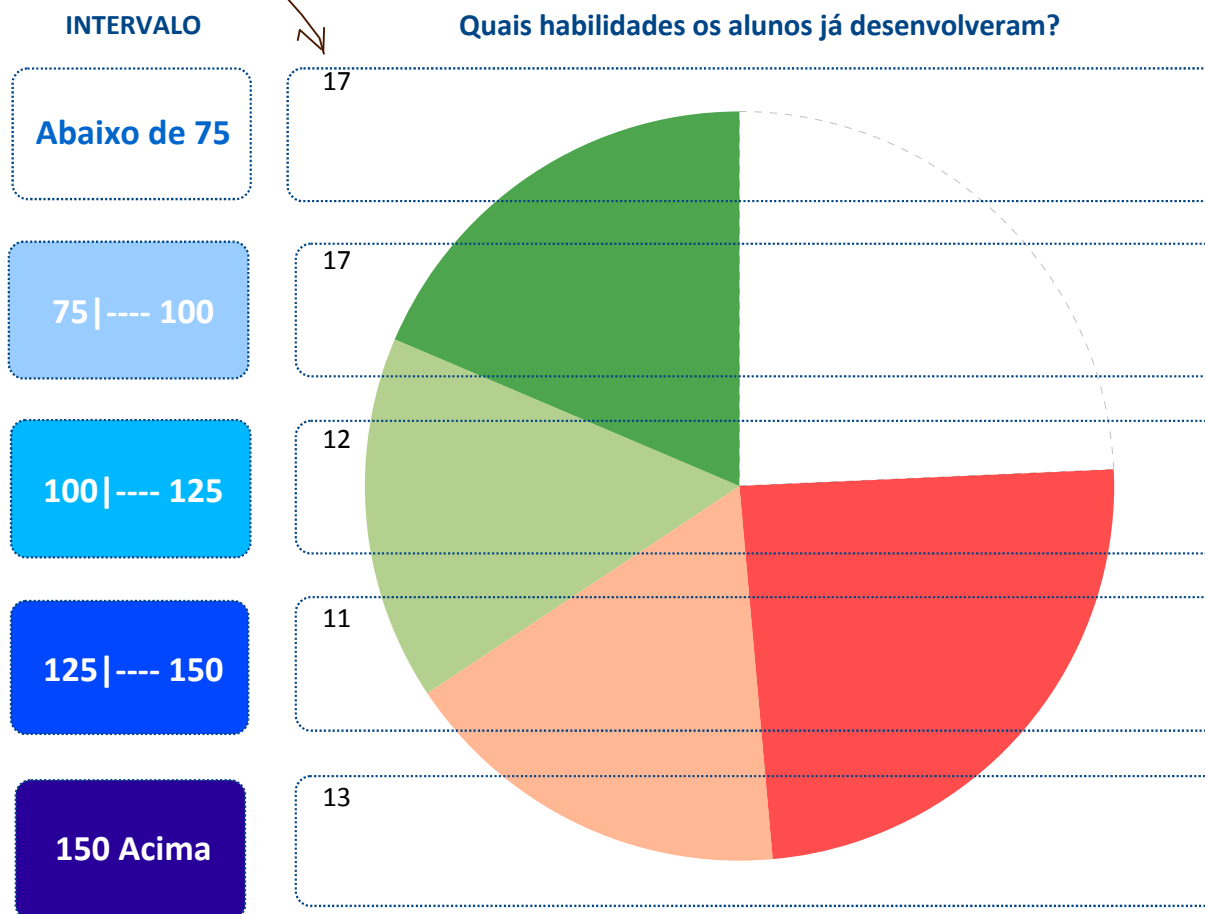

MUNICÍPIO: **BARROQUINHA**

ESCOLA: **23001739 - EEF CORONEL JOSE PINHEIRO PESSOA**

Média do Município: **130,2**

Média da Escola: **109,6**

DIAGNÓSTICO PEDAGÓGICO – 2009

2º Ano do Ensino Fundamental

IDE do Município: **6,3**

IDE da Escola: **5,4**

Nº de Alunos no 2º Ano do
Ensino Fundamental: **71**

Nº de Alunos que
fizeram o teste: **70**

Participação (%): **98,6**

quantidade de alunos em cada intervalo

PERCENTUAL DE ALUNOS

Em cada perfil de
desempenho (%)