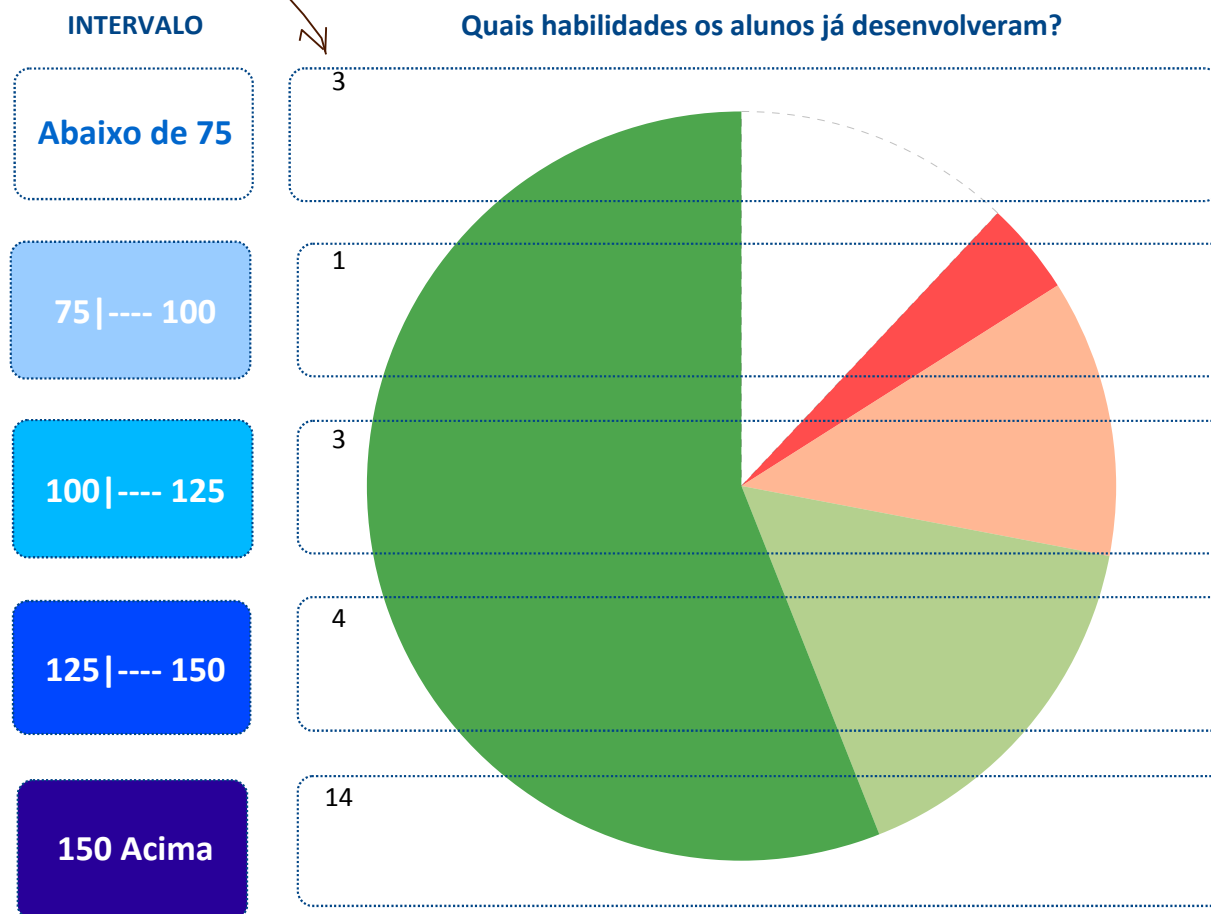

### 2º Ano do Ensino Fundamental

IDE do Município: **6,3**

IDE da Escola: **7,0**

Nº de Alunos no 2º Ano do  
Ensino Fundamental: **27**

Nº de Alunos que  
fizeram o teste: **25**

Participação (%): **92,6**

quantidade de alunos em cada intervalo