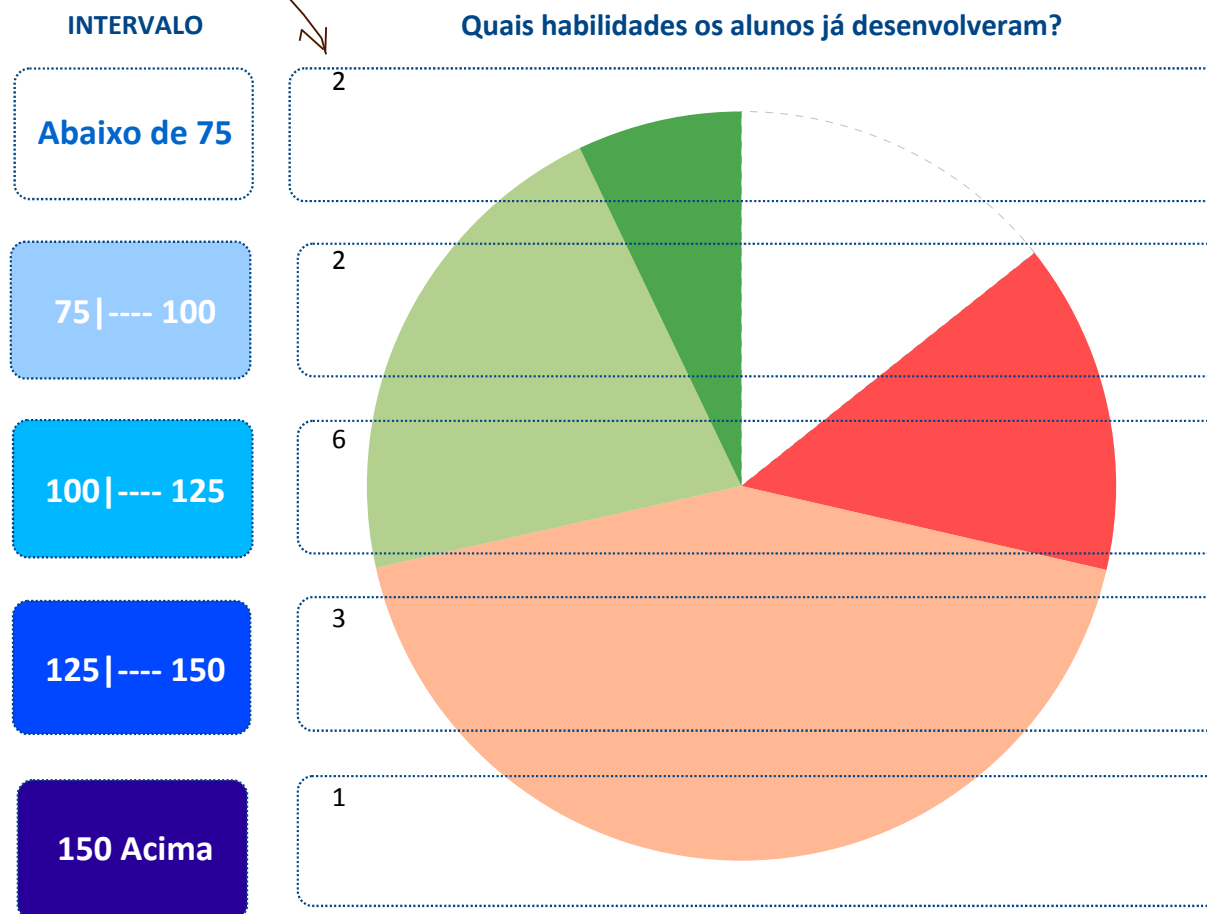

MUNICÍPIO: **BARROQUINHA**

ESCOLA: **23001771 - EEF NOSSA SENHORA DO PERPETUO SOCORRO**

Média do Município: **130,2**

Média da Escola: **110,0**

DIAGNÓSTICO PEDAGÓGICO – 2009

2º Ano do Ensino Fundamental

IDE do Município: **6,3**

IDE da Escola: **4,8**

Nº de Alunos no 2º Ano do
Ensino Fundamental: **16**

Nº de Alunos que
fizeram o teste: **14**

Participação (%): **87,5**

quantidade de alunos em cada intervalo

PERCENTUAL DE ALUNOS

Em cada perfil de
desempenho (%)