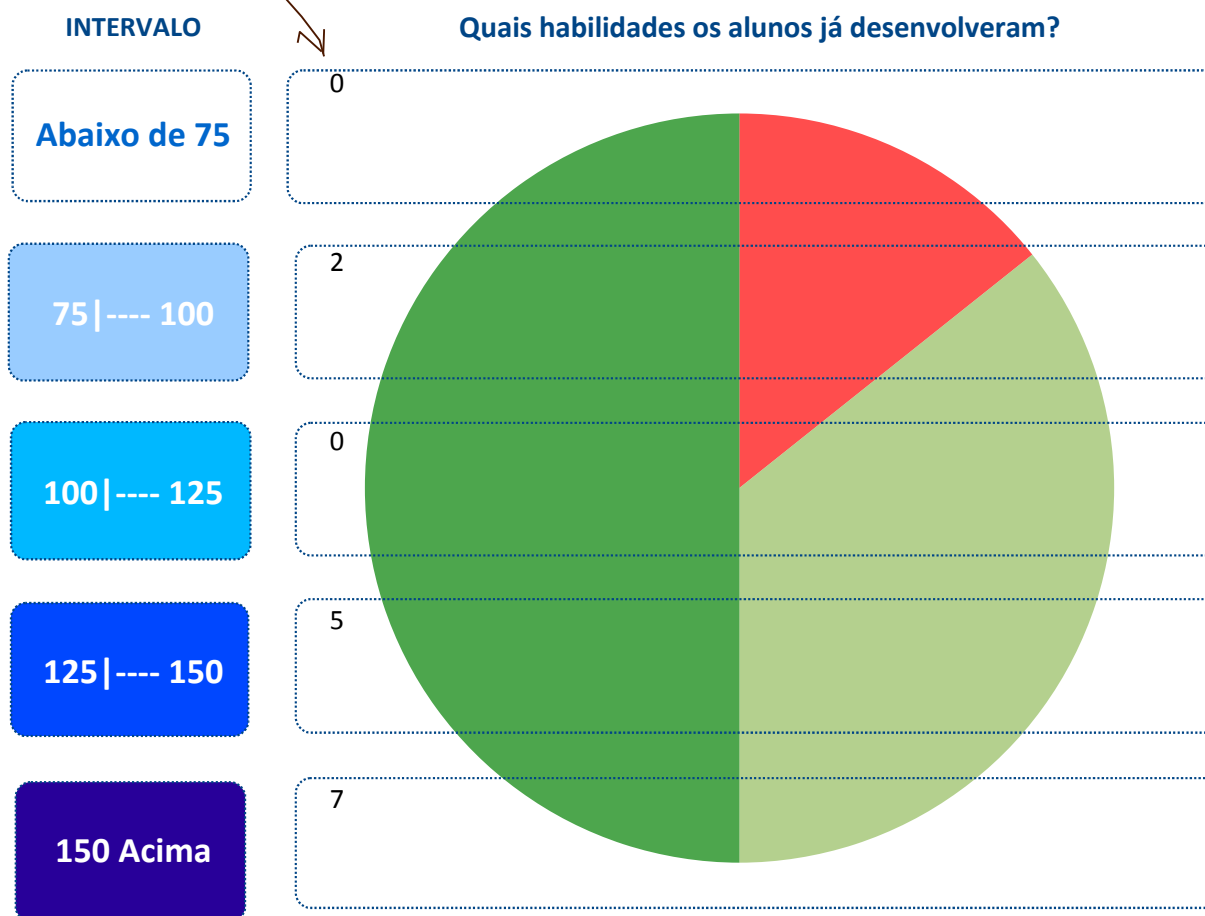

IDE da Escola: **7,9**

Nº de Alunos no 2º Ano do  
Ensino Fundamental:

**13**

Nº de Alunos que  
fizeram o teste:

**14**

Participação (%): **107,7**

quantidade de alunos em cada intervalo

**PERCENTUAL DE ALUNOS**

Em cada perfil de  
desempenho (%)

Não Alfabetizado

**0,00**

Alfabetização  
Incompleta

**14,29**

Intermediário

**0,00**

Suficiente