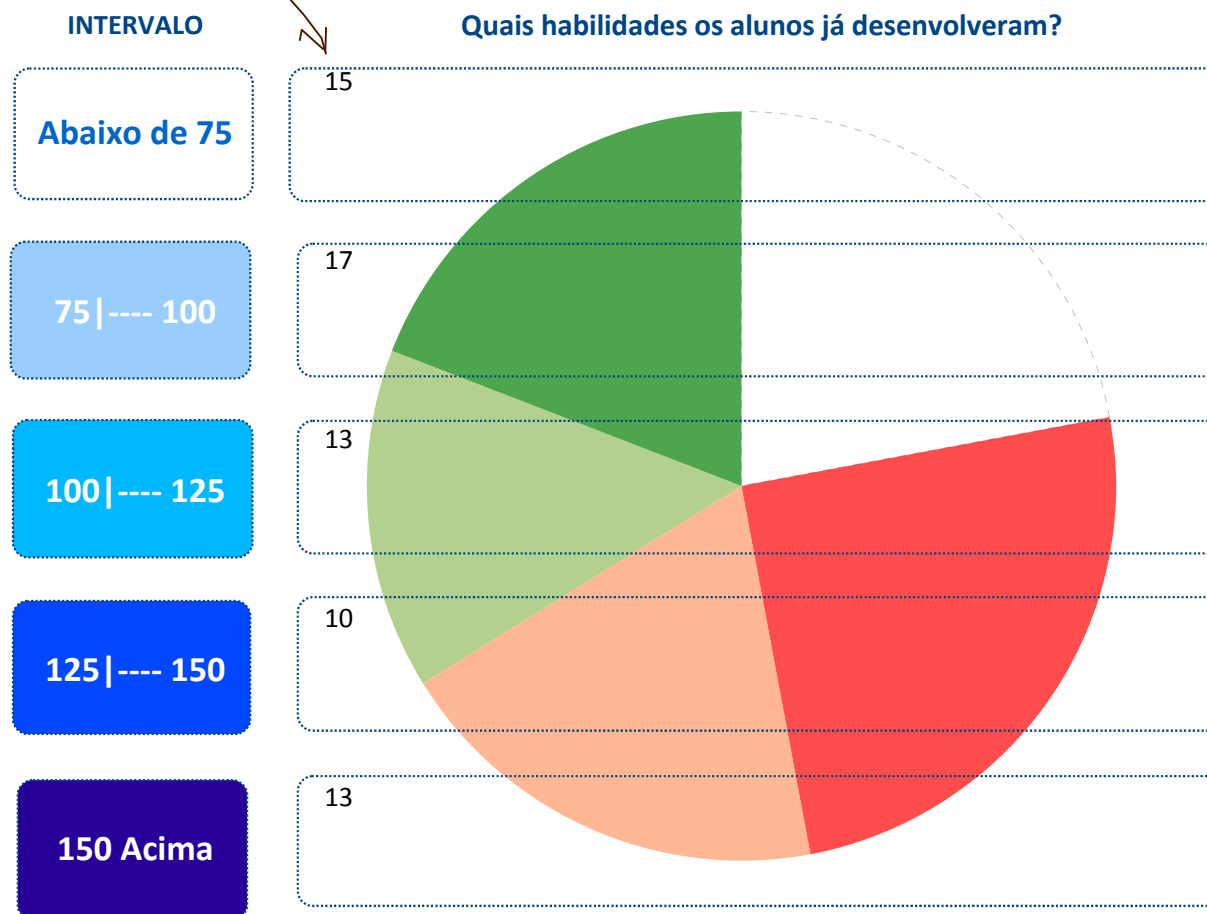

MUNICÍPIO: **CAMOCIM**

ESCOLA: **23002573 - EDUARDO NORMANDIA DE ALBUQUERQUE EEF**

Média do Município: **136,3**

Média da Escola: **108,8**

DIAGNÓSTICO PEDAGÓGICO – 2009

2º Ano do Ensino Fundamental

IDE do Município: **6,5**

IDE da Escola: **4,9**

Nº de Alunos no 2º Ano do
Ensino Fundamental: **76**

Nº de Alunos que
fizeram o teste: **68**

Participação (%): **89,5**

quantidade de alunos em cada intervalo

PERCENTUAL DE ALUNOS

Em cada perfil de
desempenho (%)