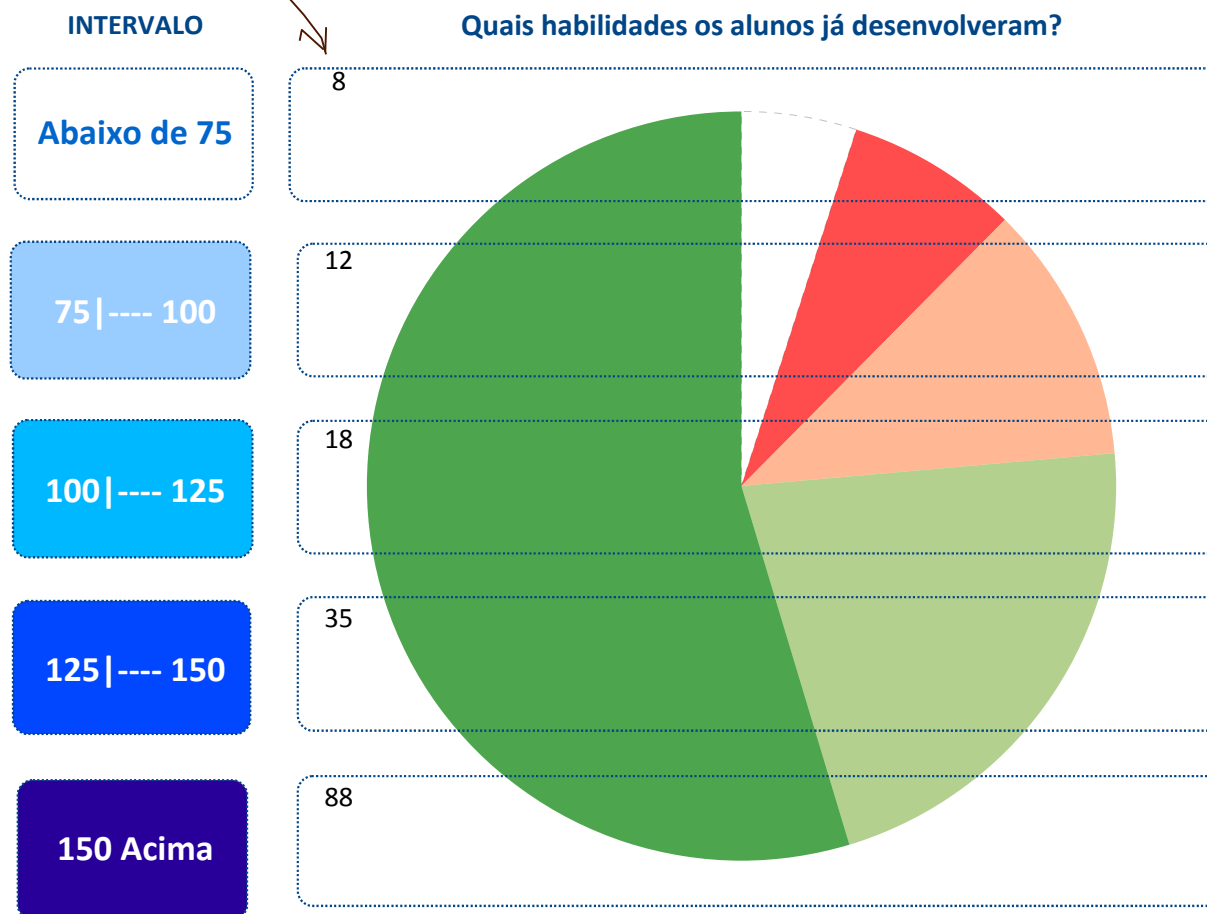

MUNICÍPIO: **CAMOCIM**

ESCOLA: **23002581 - EMILIA PESSOA VERAS EEF**

Média do Município: **136,3**

Média da Escola: **160,5**

DIAGNÓSTICO PEDAGÓGICO – 2009

2º Ano do Ensino Fundamental

IDE do Município: **6,5**

IDE da Escola: **8,0**

Nº de Alunos no 2º Ano do
Ensino Fundamental: **162**

Nº de Alunos que
fizeram o teste: **161**

Participação (%): **99,4**

quantidade de alunos em cada intervalo

PERCENTUAL DE ALUNOS