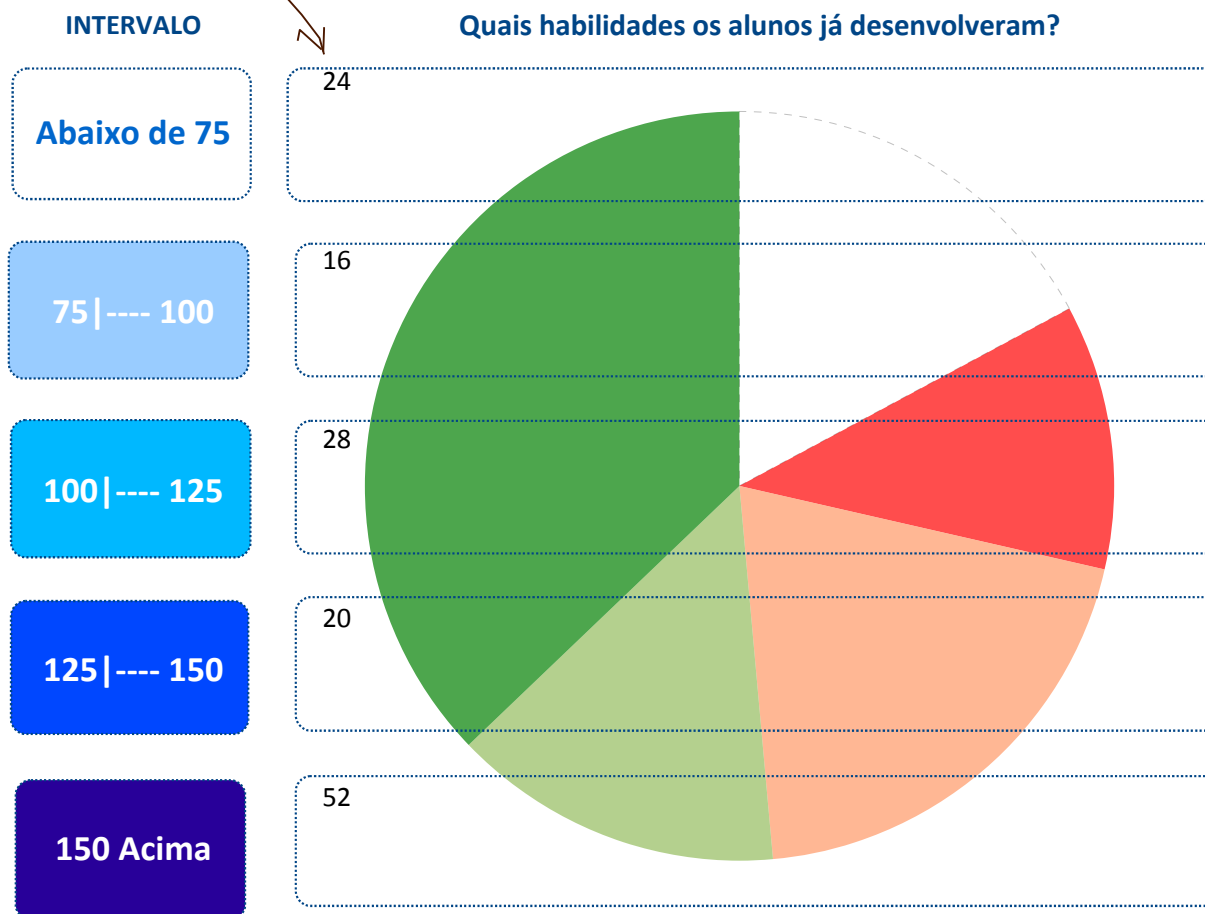

MUNICÍPIO: **CAMOCIM**

ESCOLA: **23002646 - FRANCISCO OTTONI COELHO EEF**

Média do Município: **136,3**

Média da Escola: **129,3**

**DIAGNÓSTICO PEDAGÓGICO – 2009**

**2º Ano do Ensino Fundamental**

IDE do Município: **6,5**

IDE da Escola: **6,3**

Nº de Alunos no 2º Ano do  
Ensino Fundamental: **143**

Nº de Alunos que  
fizeram o teste: **140**

Participação (%): **97,9**

quantidade de alunos em cada intervalo

**PERCENTUAL DE ALUNOS**