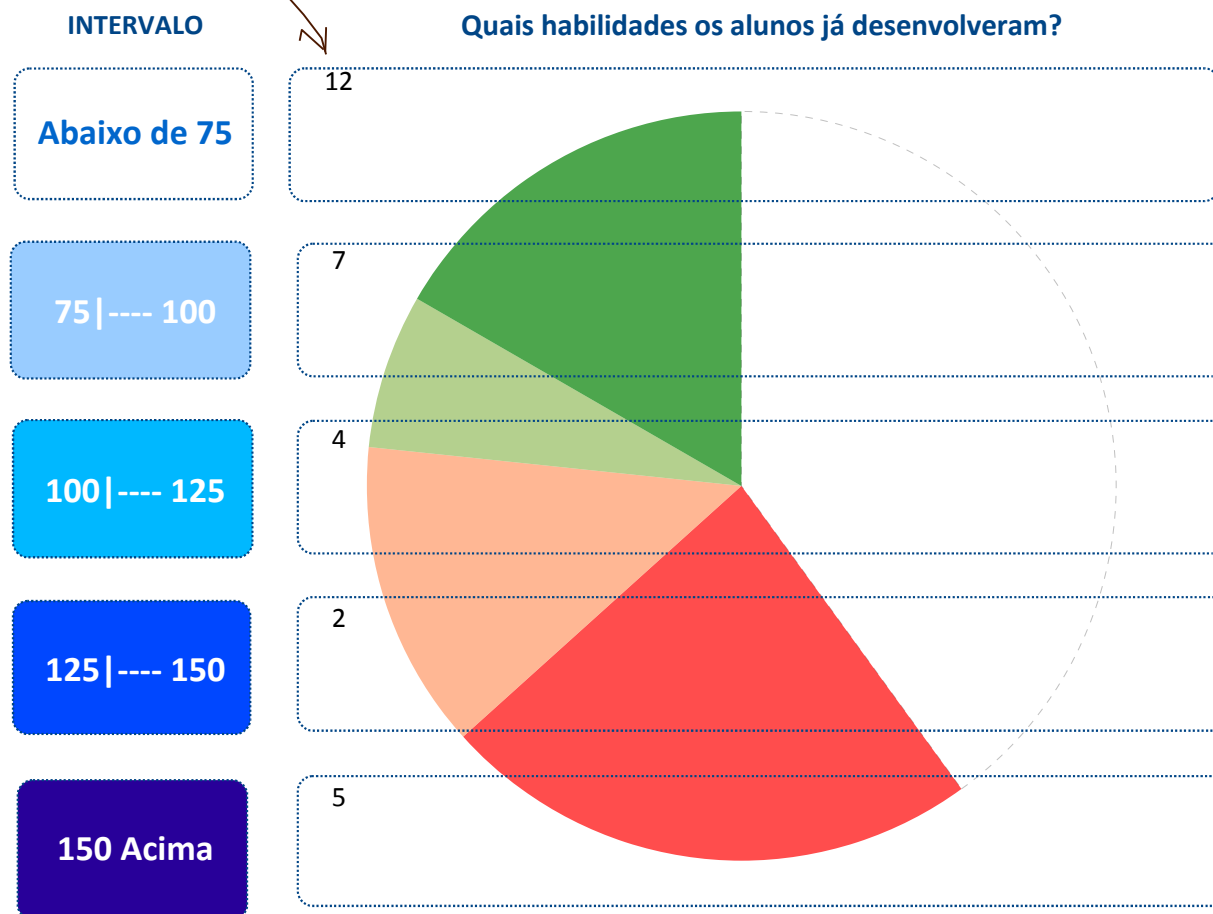

MUNICÍPIO: **CAMOCIM**

ESCOLA: **23002727 - IDELZUITE TAVARES CARNEIRO EEF**

Média do Município: **136,3**

Média da Escola: **100,1**

DIAGNÓSTICO PEDAGÓGICO – 2009

2º Ano do Ensino Fundamental

IDE do Município: **6,5**

IDE da Escola: **4,1**

Nº de Alunos no 2º Ano do Ensino Fundamental: **37**

Nº de Alunos que fizeram o teste: **30**

Participação (%): **81,1**

quantidade de alunos em cada intervalo

PERCENTUAL DE ALUNOS

Em cada perfil de desempenho (%)