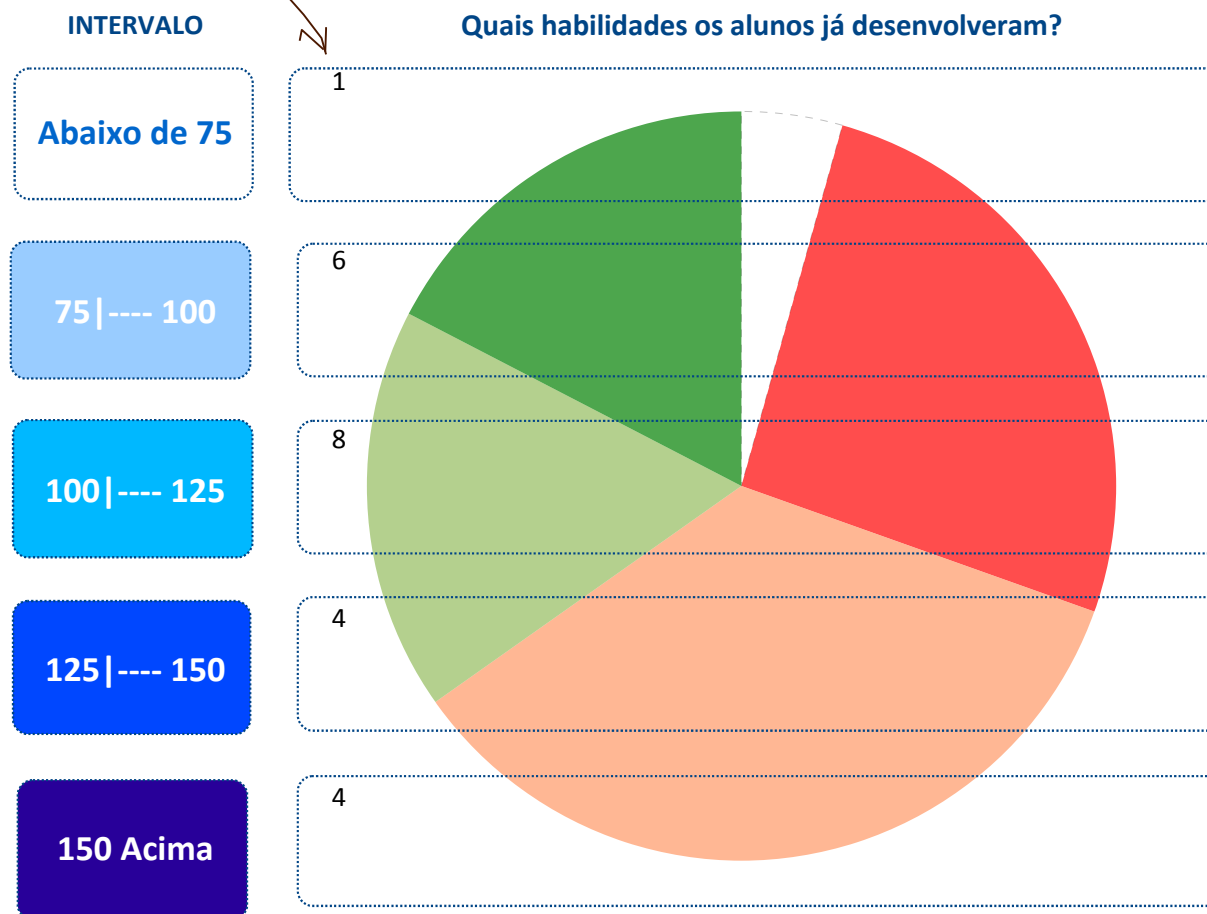

MUNICÍPIO: **CAMOCIM**

ESCOLA: **23002760 - JOAO PAULO DOS SANTOS EEF**

Média do Município: **136,3**

Média da Escola: **118,7**

**DIAGNÓSTICO PEDAGÓGICO – 2009**

**2º Ano do Ensino Fundamental**

IDE do Município: **6,5**

IDE da Escola: **5,9**

Nº de Alunos no 2º Ano do  
Ensino Fundamental: **23**

Nº de Alunos que  
fizeram o teste: **23**

Participação (%): **100,0**

quantidade de alunos em cada intervalo

**PERCENTUAL DE ALUNOS**