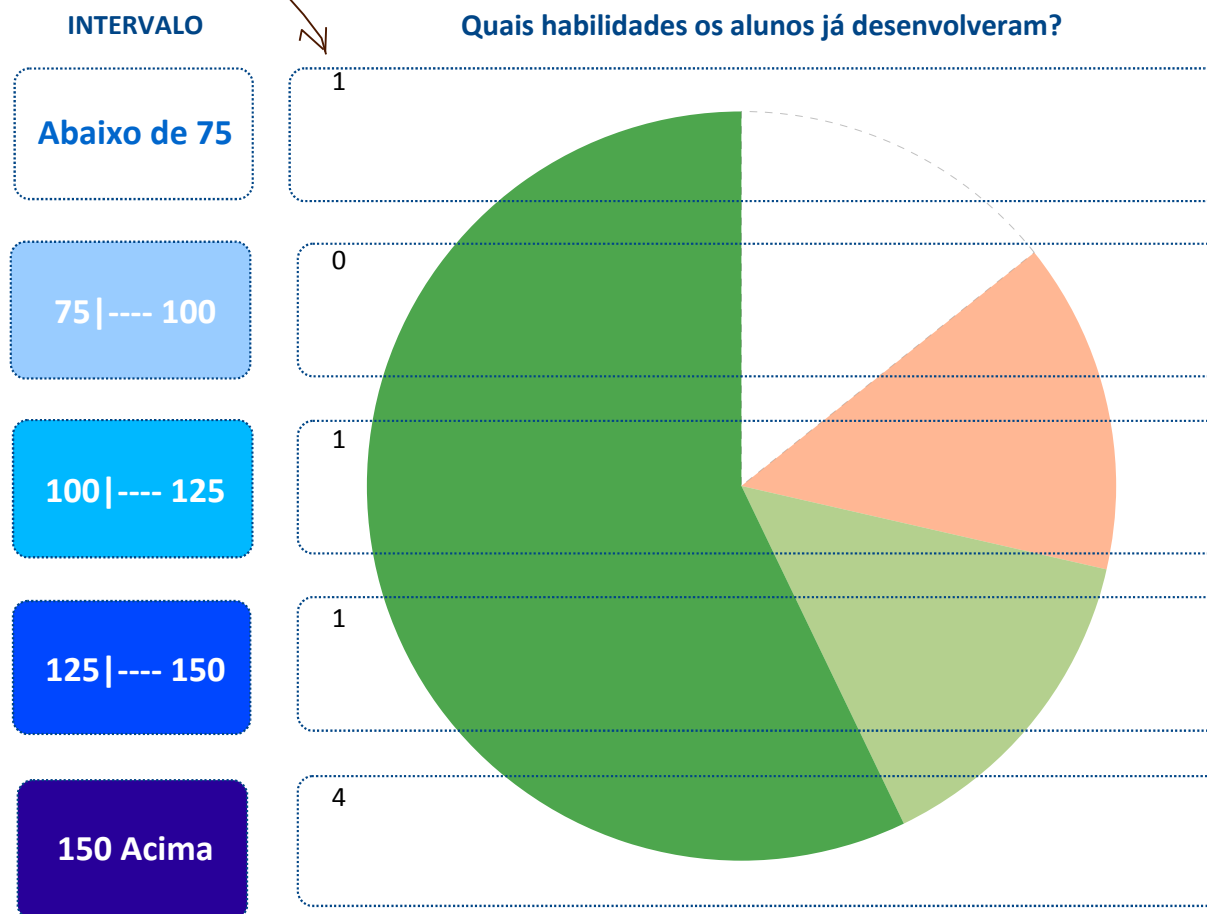

IDE da Escola: **8,0**

Nº de Alunos no 2º Ano do
Ensino Fundamental:

7

Nº de Alunos que
fizeram o teste:

7

Participação (%): **100,0**

quantidade de alunos em cada intervalo

PERCENTUAL DE ALUNOS

Em cada perfil de
desempenho (%)

Não Alfabetizado

14,29

Alfabetização
Incompleta

0,00

Intermediário

14,29

Suficiente