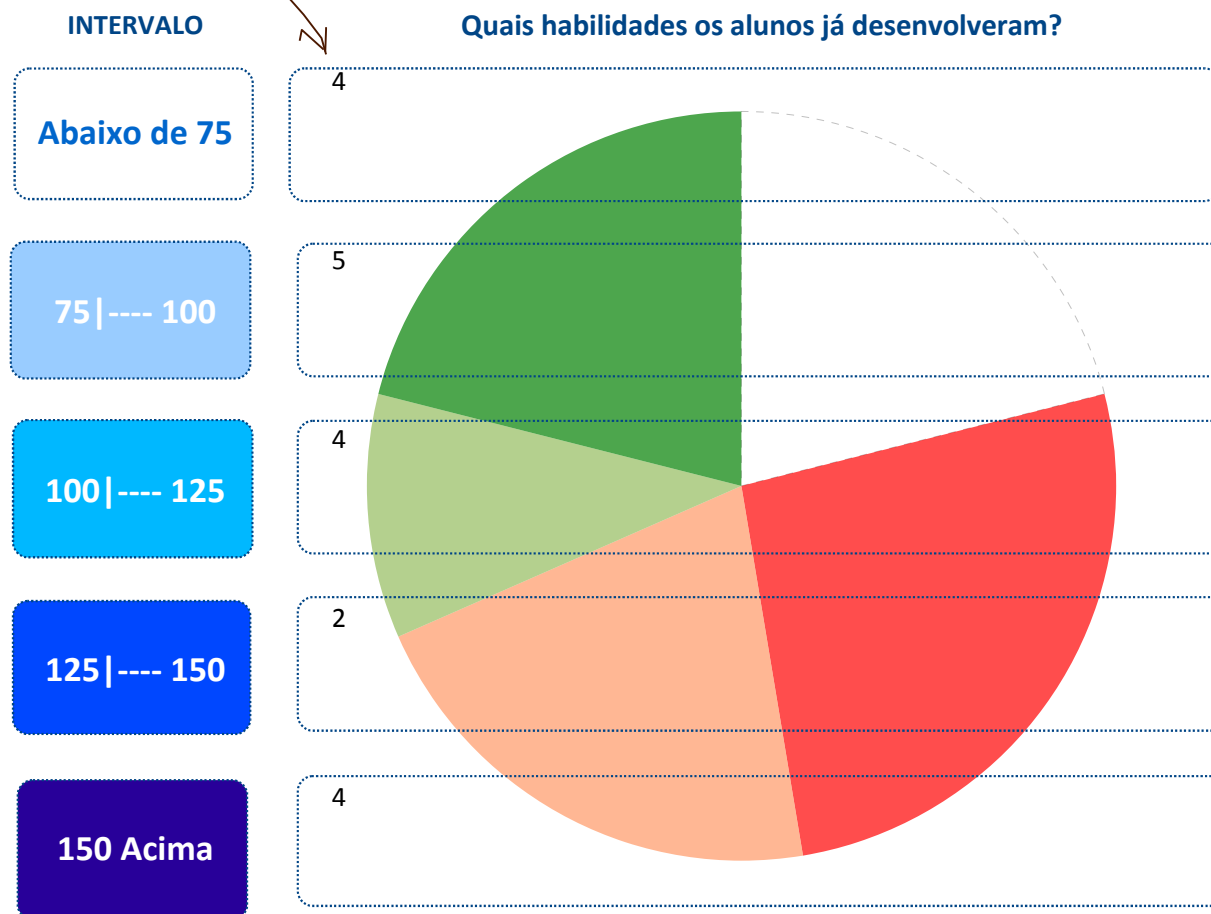

#### 2º Ano do Ensino Fundamental

IDE do Município: **6,5**

IDE da Escola: **5,4**

Nº de Alunos no 2º Ano do Ensino Fundamental: **19**

Nº de Alunos que fizeram o teste: **19**

Participação (%): **100,0**

quantidade de alunos em cada intervalo

#### PERCENTUAL DE ALUNOS

Em cada perfil de desempenho (%)

Não Alfabetizado

**21,05**

Alfabetização Incompleta

**26,32**

Intermediário

**21,05**