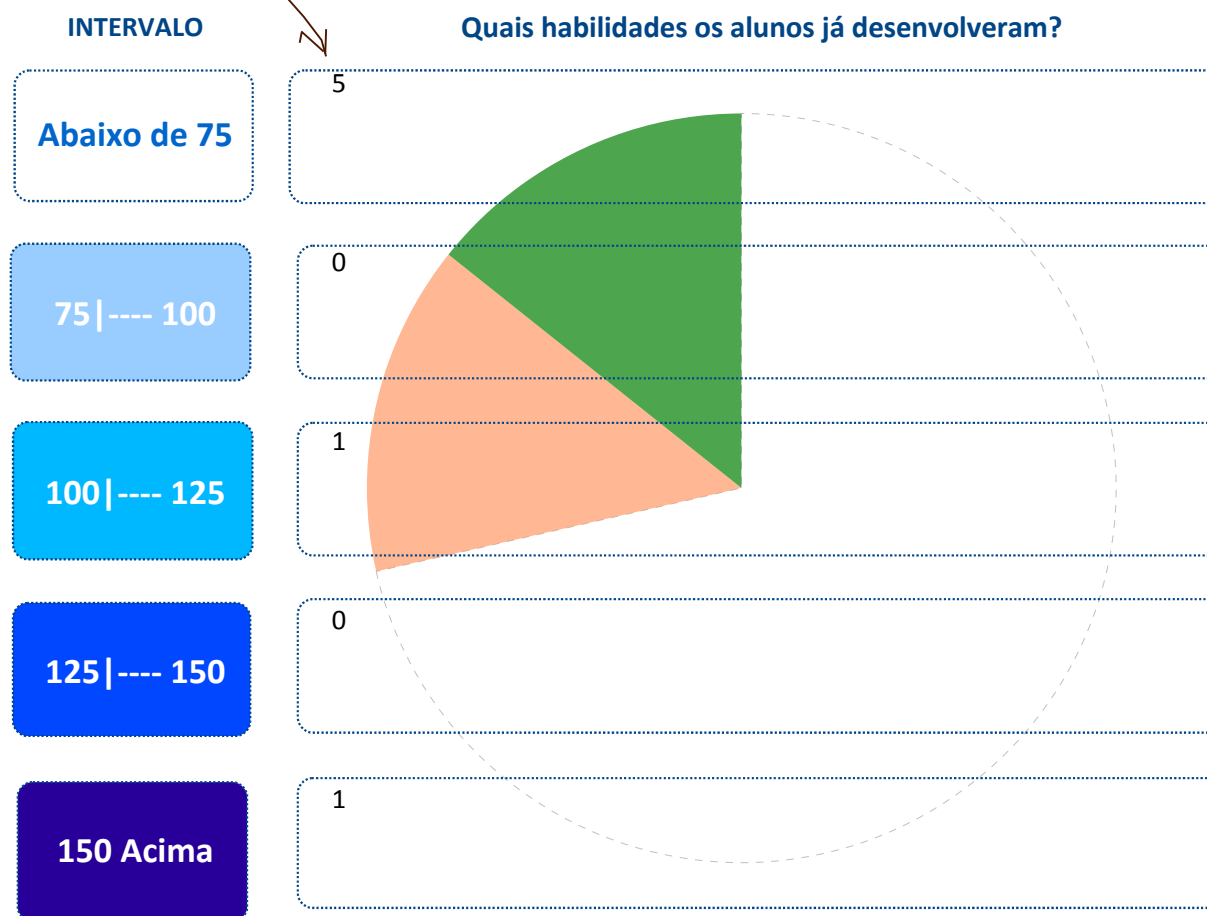

MUNICÍPIO: **CAMOCIM**

ESCOLA: **23003260 - ANTONIO ALVES LUSTOSA EEF**

Média do Município: **136,3**

Média da Escola: **67,2**

DIAGNÓSTICO PEDAGÓGICO – 2009

2º Ano do Ensino Fundamental

IDE do Município: **6,5**

IDE da Escola: **1,8**

Nº de Alunos no 2º Ano do Ensino Fundamental: **13**

Nº de Alunos que fizeram o teste: **7**

Participação (%): **53,8**

quantidade de alunos em cada intervalo

PERCENTUAL DE ALUNOS

Em cada perfil de desempenho (%)