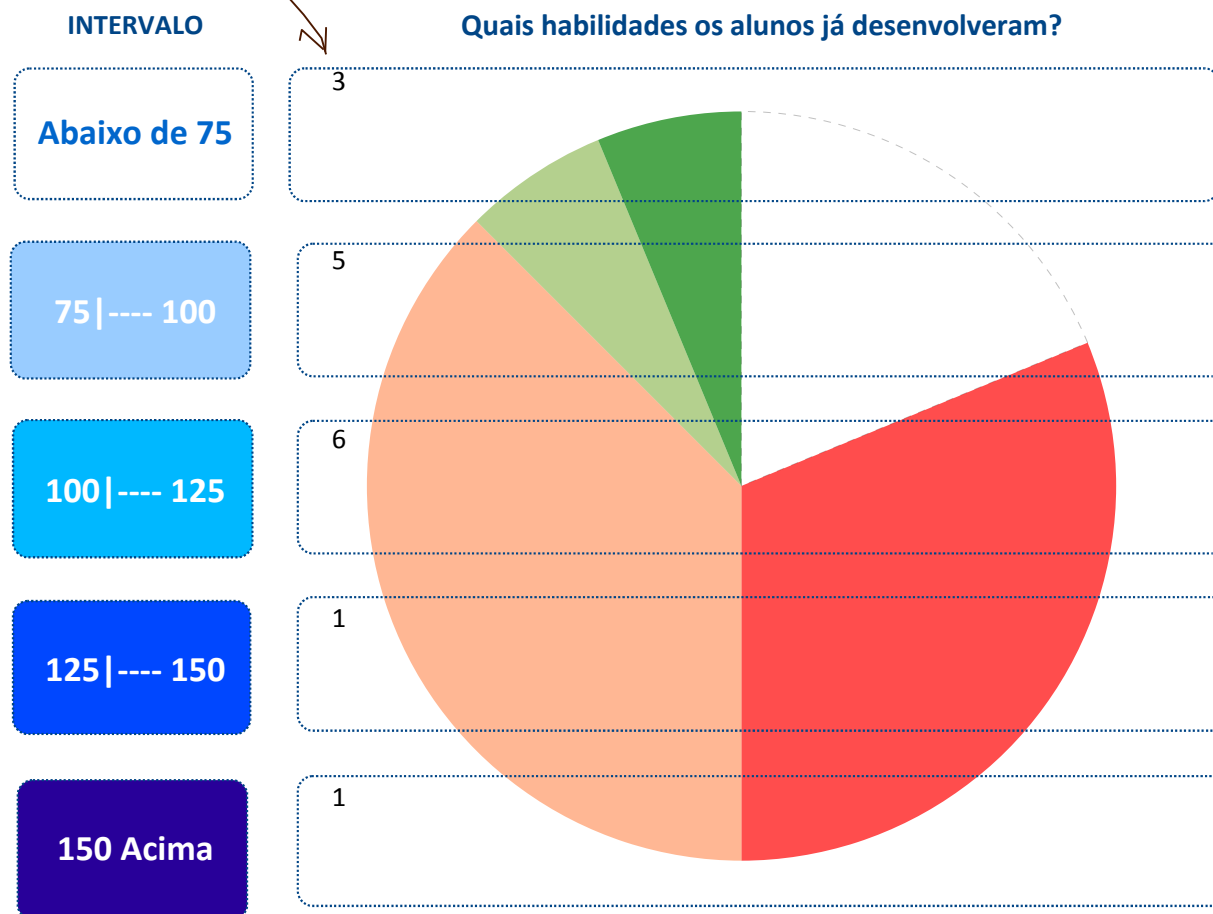

MUNICÍPIO: **CAMOCIM**

ESCOLA: **23003278 - ANTONIO FERREIRA DA SILVA EEF**

Média do Município: **136,3**

Média da Escola: **104,7**

DIAGNÓSTICO PEDAGÓGICO – 2009

2º Ano do Ensino Fundamental

IDE do Município: **6,5**

IDE da Escola: **4,4**

Nº de Alunos no 2º Ano do
Ensino Fundamental: **19**

Nº de Alunos que
fizeram o teste: **16**

Participação (%): **84,2**

quantidade de alunos em cada intervalo

PERCENTUAL DE ALUNOS

Em cada perfil de
desempenho (%)