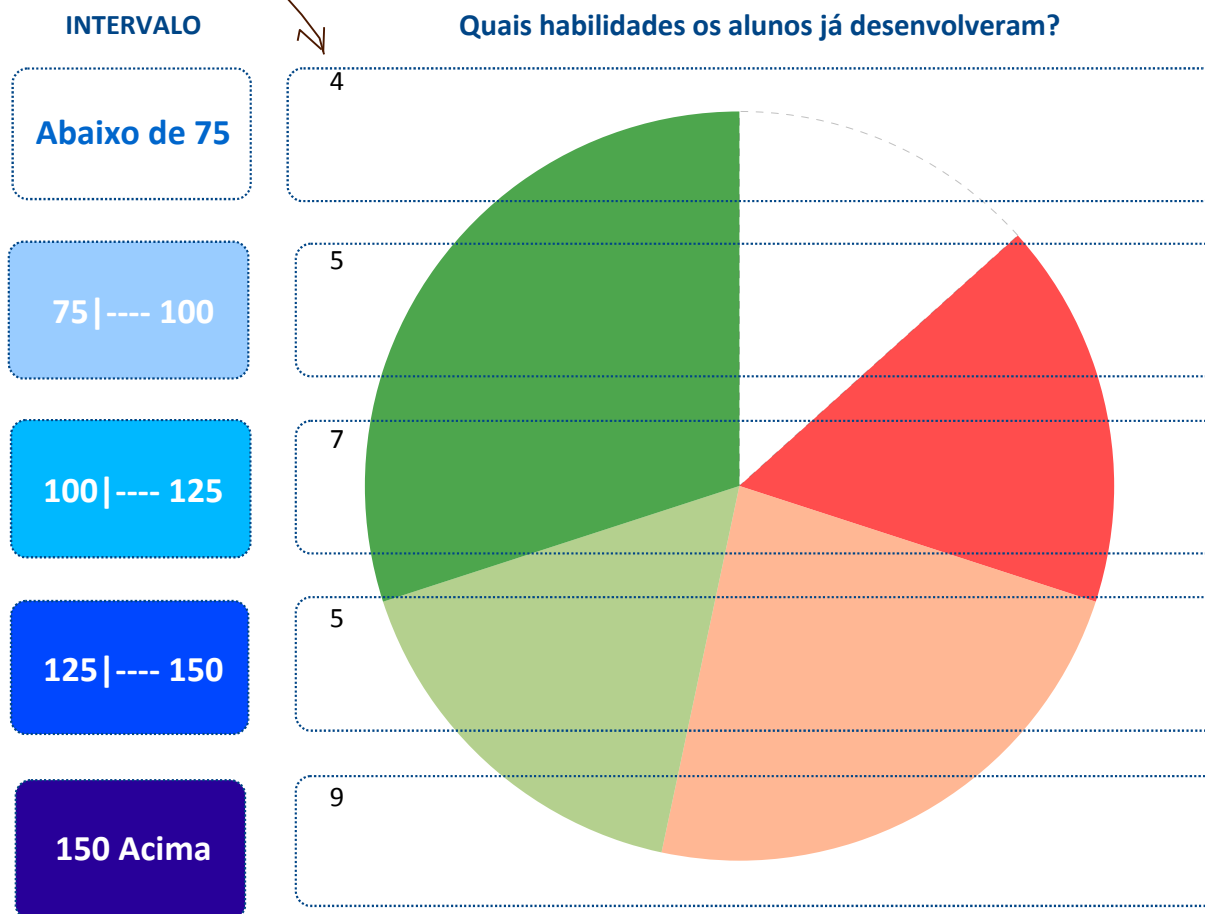

MUNICÍPIO: **CAMOCIM**

ESCOLA: **23003286 - ANTONIO EEF SANTO I**

Média do Município: **136,3**

Média da Escola: **129,3**

DIAGNÓSTICO PEDAGÓGICO – 2009

2º Ano do Ensino Fundamental

IDE do Município: **6,5**

IDE da Escola: **6,1**

Nº de Alunos no 2º Ano do
Ensino Fundamental: **32**

Nº de Alunos que
fizeram o teste: **30**

Participação (%): **93,8**

quantidade de alunos em cada intervalo

PERCENTUAL DE ALUNOS

Em cada perfil de
desempenho (%)