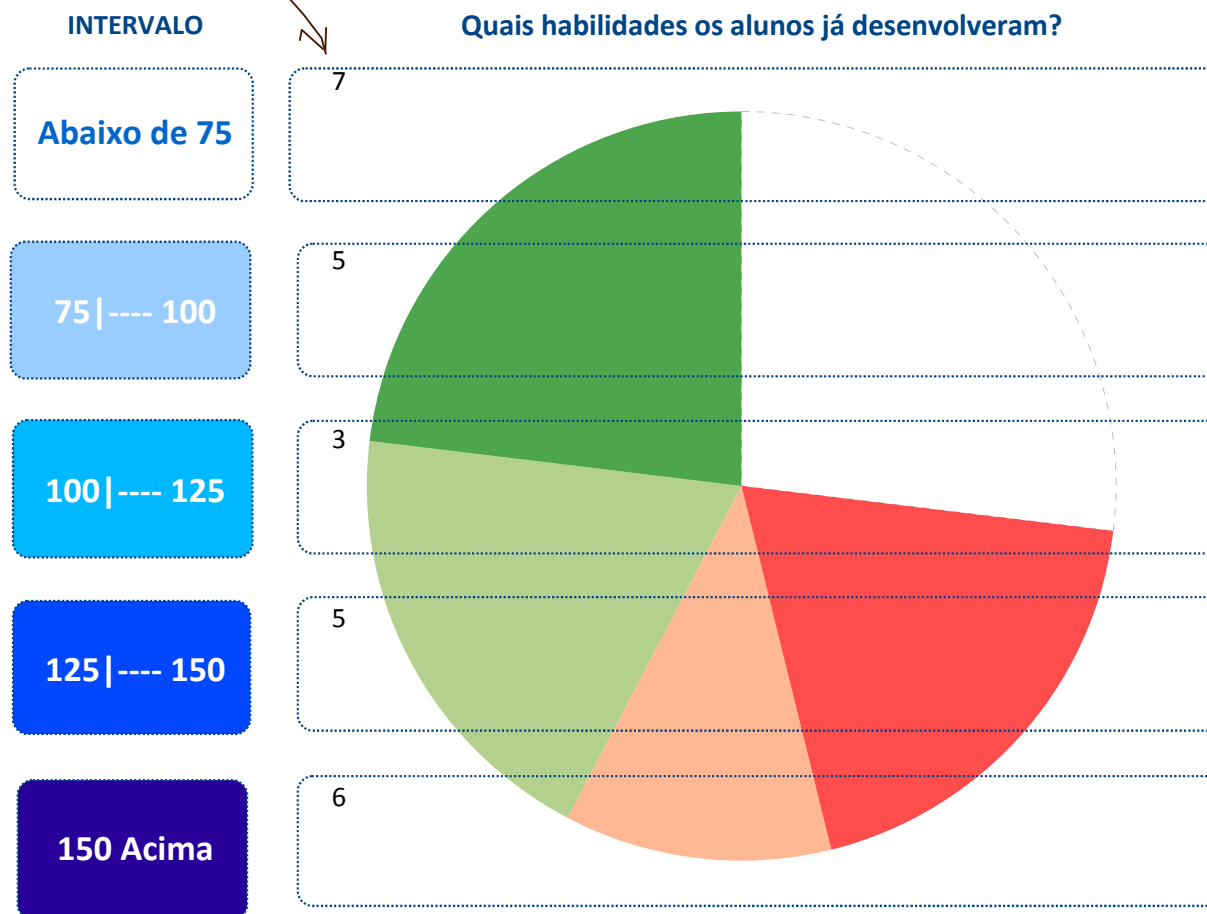

MUNICÍPIO: **CAMOCIM**

ESCOLA: **23003499 - FRANCISCO BENEDITO DOS SANTOS EEF**

Média do Município: **136,3**

Média da Escola: **109,8**

DIAGNÓSTICO PEDAGÓGICO – 2009

2º Ano do Ensino Fundamental

IDE do Município: **6,5**

IDE da Escola: **4,9**

Nº de Alunos no 2º Ano do Ensino Fundamental: **29**

Nº de Alunos que fizeram o teste: **26**

Participação (%): **89,7**

quantidade de alunos em cada intervalo

PERCENTUAL DE ALUNOS

Em cada perfil de desempenho (%)