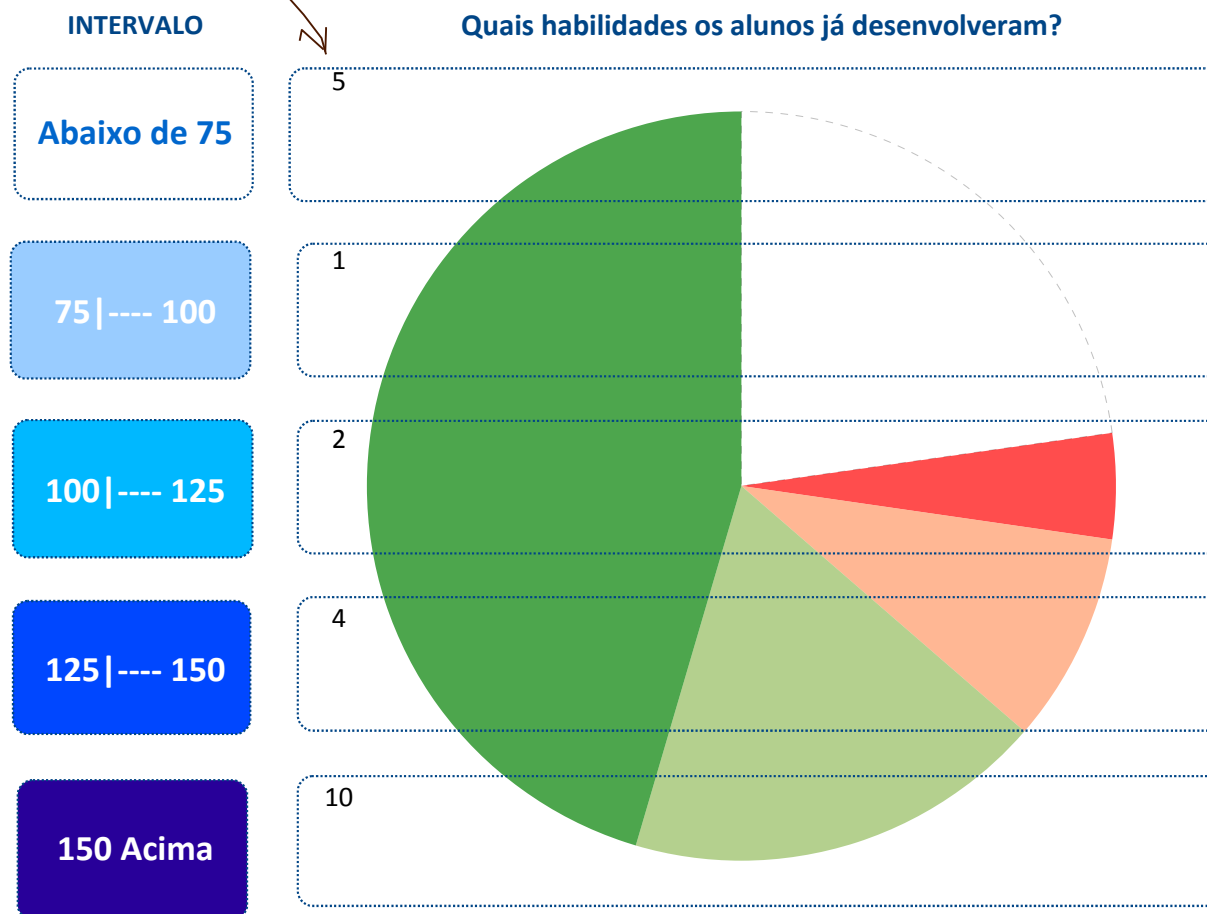

MUNICÍPIO: **CAMOCIM**

ESCOLA: **23003502 - FRANCISCO DAS CHAGAS MEDEIROS EEF**

Média do Município: **136,3**

DIAGNÓSTICO PEDAGÓGICO – 2009

IDE do Município: **6,5**

Média da Escola: **131,1**

2º Ano do Ensino Fundamental

IDE da Escola: **5,8**

Nº de Alunos no 2º Ano do
Ensino Fundamental: **25**

Nº de Alunos que
fizeram o teste: **22**

Participação (%): **88,0**

quantidade de alunos em cada intervalo

PERCENTUAL DE ALUNOS

Em cada perfil de
desempenho (%)