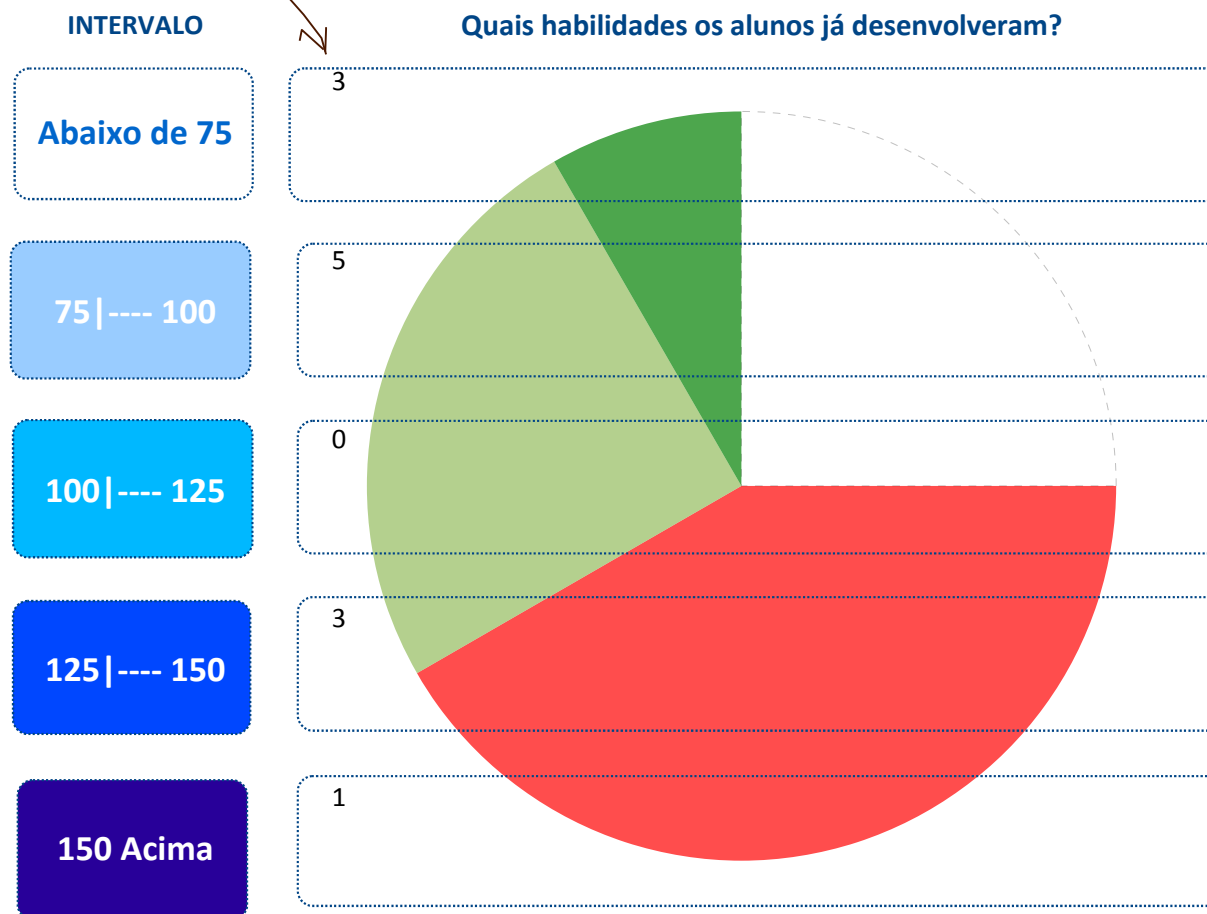

MUNICÍPIO: **CAMOCIM**

ESCOLA: **23003537 - SAO FRANCISCO EEF**

Média do Município: **136,3**

Média da Escola: **99,5**

DIAGNÓSTICO PEDAGÓGICO – 2009

2º Ano do Ensino Fundamental

IDE do Município: **6,5**

IDE da Escola: **5,0**

Nº de Alunos no 2º Ano do
Ensino Fundamental: **12**

Nº de Alunos que
fizeram o teste: **12**

Participação (%): **100,0**

quantidade de alunos em cada intervalo

PERCENTUAL DE ALUNOS

Em cada perfil de
desempenho (%)